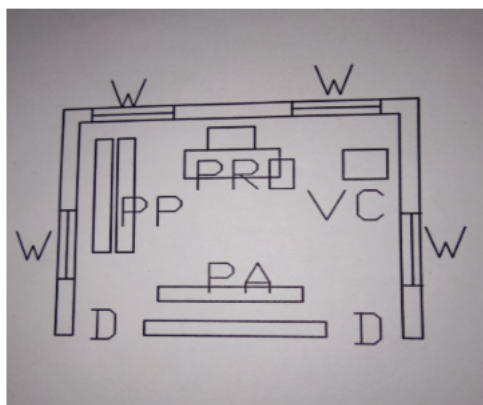

নির্বাচক নিবন্ধন আধিকারিকের স্বাক্ষর

Nazri Naksha

Google Map View

Polling Station Building Front View

Polling Station Front View

Cad View

Key MAP View

বিধানসভা নির্বাচনক্ষেত্রের নং, নাম : 213-কাঁথি উত্তর
ভাগ নং, নাম : 1-পূর্ব আমতলিয়া(অংশ),দক্ষিণ নিখিল মাইতি পরেশ মাইতি জালাল উদ্দিন সেখ সহ প্রইমারি স্কুল