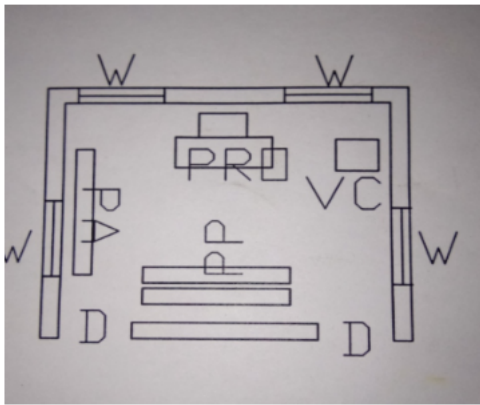

নির্বাচক নিবন্ধন আধিকারিকের স্বাক্ষর

Nazri Naksha

Google Map View

Polling Station Building Front View

Polling Station Front View

Cad View

Key MAP View

1	WB/31/210/483325	নাম : সৈগুনবিবি স্বামীর নাম: সেক কাসেত বাড়ির নং : n0033 বয়স : 65 লিঙ্গ : মহিলা	ফটো উপলব্ধ	2	DNT2551265	নাম : সেক সিরাজ পিতার নাম: সেক কাসেত বাড়ির নং : n0033 বয়স : 42 লিঙ্গ : পুরুষ	ফটো উপলব্ধ	3	DNT2551273	নাম : সুবেরা বিবি স্বামীর নাম: সেক সালেম বাড়ির নং : n0033 বয়স : 43 লিঙ্গ : মহিলা	ফটো উপলব্ধ
4	AWK1800093	নাম : সালেমা বিবি স্বামীর নাম: জাইদুল আলি সাহা বাড়ির নং : n0020 বয়স : 31 লিঙ্গ : মহিলা	ফটো উপলব্ধ	5	AWK1800101	নাম : সেক সহিদুল মায়ের নাম: কাশিমন বিবি বাড়ির নং : n0021 বয়স : 29 লিঙ্গ : পুরুষ	ফটো উপলব্ধ	6	AWK1247600	নাম : জাইদুল আলি সাহা পিতার নাম: দারু আলি সাহা বাড়ির নং : n0020 বয়স : 38 লিঙ্গ : পুরুষ	ফটো উপলব্ধ
7	AWK1495829	নাম : রইদুল আলি সাহা পিতার নাম: দারু আলি সাহা বাড়ির নং : n0020 বয়স : 34 লিঙ্গ : পুরুষ	ফটো উপলব্ধ	8	AWK2598878	নাম : সালেমুরবিবি স্বামীর নাম: দারুআলি সাহা বাড়ির নং : n0020 বয়স : 52 লিঙ্গ : মহিলা	ফটো উপলব্ধ	9	AWK1495761	নাম : রবিনা বিবি স্বামীর নাম: রহিদুল আলি সাহা বাড়ির নং : n0020 বয়স : 33 লিঙ্গ : মহিলা	ফটো উপলব্ধ
10	AWK2651313	নাম : কাশিমনবিবি স্বামীর নাম: সেক মানোয়ার বাড়ির নং : n0021 বয়স : 52 লিঙ্গ : মহিলা	ফটো উপলব্ধ	11	WB/31/210/483454	নাম : সেক তাজউদ্দিন পিতার নাম: সেক সৌকত বাড়ির নং : n0026 বয়স : 59 লিঙ্গ : পুরুষ	ফটো উপলব্ধ	12	WB/31/210/483470	নাম : মিনাবিবি স্বামীর নাম: সেক তাজউদ্দিন বাড়ির নং : n0026 বয়স : 55 লিঙ্গ : মহিলা	ফটো উপলব্ধ
13	AWK1838903	নাম : সুলতানা বিবি স্বামীর নাম: সেক সিরাজ বাড়ির নং : n0033 বয়স : 33 লিঙ্গ : মহিলা	ফটো উপলব্ধ	14	AWK2194702	নাম : সাইমা বিবি স্বামীর নাম: সেক গিয়াসউদ্দিন বাড়ির নং : N0026 বয়স : 30 লিঙ্গ : মহিলা	ফটো উপলব্ধ	15	AWK2193985	নাম : রুকসানা বিবি স্বামীর নাম: সেক সলিল বাড়ির নং : N0021 বয়স : 26 লিঙ্গ : মহিলা	ফটো উপলব্ধ
16	AWK1613371	নাম : সেক সলিল পিতার নাম: সেক মানোয়ার বাড়ির নং : n0021 বয়স : 31 লিঙ্গ : পুরুষ	ফটো উপলব্ধ	17	AWK2444735	নাম : সেক মুক্তি হুসেন পিতার নাম: তাজউদ্দিন সেক বাড়ির নং : এন0026 বয়স : 23 লিঙ্গ : পুরুষ	ফটো উপলব্ধ	18	AWK1403096	নাম : সেক গিয়াসউদ্দিন পিতার নাম: সেক তাজউদ্দিন বাড়ির নং : n0026 বয়স : 35 লিঙ্গ : পুরুষ	ফটো উপলব্ধ
19	DNT1610286	নাম : সেক সালেম পিতার নাম: সেক কাসেৎ আলি বাড়ির নং : n0033 বয়স : 47 লিঙ্গ : পুরুষ	ফটো উপলব্ধ	20	AWK2327971	নাম : সেক সাহেব পিতার নাম: সেক সালেম বাড়ির নং : এন0033 বয়স : 24 লিঙ্গ : পুরুষ	ফটো উপলব্ধ	21	AWK2037810	নাম : সীতারাম পড়্যা মায়ের নাম: সিদ্ধেশ্বর পড়্যা বাড়ির নং : N0040 বয়স : 27 লিঙ্গ : পুরুষ	ফটো উপলব্ধ
22	AWK1800085	নাম : সোমা পড়্যা পিতার নাম: সোমা পড়্যা বাড়ির নং : n0040 বয়স : 30 লিঙ্গ : মহিলা	ফটো উপলব্ধ	23	AWK2193951	নাম : সীমা পড়্যা স্বামীর নাম: ভগীরথ পড়্যা বাড়ির নং : N0040 বয়স : 26 লিঙ্গ : মহিলা	ফটো উপলব্ধ	24	AWK2255206	নাম : কাজললতা পড়্যা স্বামীর নাম: সিদ্ধেশ্বর পড়্যা বাড়ির নং : n0040 বয়স : 61 লিঙ্গ : মহিলা	ফটো উপলব্ধ
25	DNT2739183	নাম : তপস পড়্যা পিতার নাম: সিদ্ধেশ্বর পড়্যা বাড়ির নং : n0040 বয়স : 42 লিঙ্গ : পুরুষ	ফটো উপলব্ধ	26	AWK1495837	নাম : ভগীরথ পড়্যা পিতার নাম: সিদ্ধেশ্বর পড়্যা বাড়ির নং : n0040 বয়স : 35 লিঙ্গ : পুরুষ	ফটো উপলব্ধ	27	AWK2380632	নাম : সুজন আড়ি পিতার নাম: বিষ্ণুপদ আড়ি বাড়ির নং : এন0079 বয়স : 23 লিঙ্গ : পুরুষ	ফটো উপলব্ধ
28	WB/31/210/483473	নাম : গুরুপদ আড়ি পিতার নাম: কেনারাম আড়ি বাড়ির নং : n0079 বয়স : 55 লিঙ্গ : পুরুষ	ফটো উপলব্ধ	29	DNT2688927	নাম : সুমিতা আড়ি স্বামীর নাম: বিষ্ণুপদ আড়ি বাড়ির নং : n0079 বয়স : 40 লিঙ্গ : মহিলা	ফটো উপলব্ধ	30	DNT2688919	নাম : উত্তম আড়ি পিতার নাম: কেনারাম আড়ি বাড়ির নং : n0079 বয়স : 41 লিঙ্গ : পুরুষ	ফটো উপলব্ধ