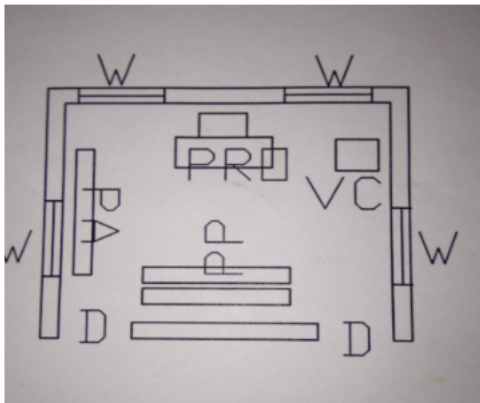

নির্বাচক নিবন্ধন আধিকারিকের স্বাক্ষর

Nazri Naksha

Google Map View

Polling Station Building Front View

Polling Station Front View

Cad View

Key MAP View

1 নাম : গীতা রানী পন্ডা পিতার নাম: শুকদেব পন্ডা বাড়ির নং : n0081 বয়স : 54 লিঙ্গ : মহিলা	AWK1153055 ফটো উপলব্ধ	2 নাম : সরস্বতী মাল (রানা) স্বামীর নাম: বিশ্বেশ্বর মাল বাড়ির নং : n0090 বয়স : 30 লিঙ্গ : মহিলা	AWK1800531 ফটো উপলব্ধ	3 নাম : শুকদেব কামিলা পিতার নাম: সর্বেশ্বর কামিলা বাড়ির নং : n0045 বয়স : 78 লিঙ্গ : পুরুষ	DNT1621168 ফটো উপলব্ধ
4 নাম : খোকন কামিলা পিতার নাম: শুকদেব কামিলা বাড়ির নং : n0045 বয়স : 43 লিঙ্গ : পুরুষ	DNT2800043 ফটো উপলব্ধ	5 নাম : বৈশাখী কামিলা(রানা) স্বামীর নাম: খোকন কামিলা বাড়ির নং : n0045 বয়স : 40 লিঙ্গ : মহিলা	DNT2800266 ফটো উপলব্ধ	6 নাম : পঞ্চমী কামিলা স্বামীর নাম: শুকদেব কামিলা বাড়ির নং : n0045 বয়স : 73 লিঙ্গ : মহিলা	WB/31/210/486233 ফটো উপলব্ধ
7 নাম : নবীন গিরি পিতার নাম: শ্রীপতি গিরি বাড়ির নং : n0023 বয়স : 56 লিঙ্গ : পুরুষ	AWK2182723 ফটো উপলব্ধ	8 নাম : শ্রীমন্ত গিরি পিতার নাম: সতীশ গিরি বাড়ির নং : n0023 বয়স : 63 লিঙ্গ : পুরুষ	DNT1620855 ফটো উপলব্ধ	9 নাম : সুশান্ত গিরি পিতার নাম: জশোঞ্জয় গিরি বাড়ির নং : n0055 বয়স : 63 লিঙ্গ : পুরুষ	WB/31/210/486803 ফটো উপলব্ধ
10 নাম : মঙ্গল গিরি পিতার নাম: সুবিমল গিরি বাড়ির নং : n0055 বয়স : 31 লিঙ্গ : পুরুষ	AWK1614247 ফটো উপলব্ধ	11 নাম : কনকরানী গিরি স্বামীর নাম: প্রদীপ গিরি বাড়ির নং : n0043 বয়স : 60 লিঙ্গ : মহিলা	WB/31/210/486634 ফটো উপলব্ধ	12 নাম : কাজলরানী গিরি স্বামীর নাম: শক্তিপদ গিরি বাড়ির নং : n0042 বয়স : 55 লিঙ্গ : মহিলা	DNT1621598 ফটো উপলব্ধ
13 নাম : তপন গিরি পিতার নাম: কৃষ্ণ প্রসাদ গিরি বাড়ির নং : n0084 বয়স : 43 লিঙ্গ : পুরুষ	AWK1248426 ফটো উপলব্ধ	14 নাম : রঘুনাথ গিরি পিতার নাম: জীবন কৃষ্ণ গিরি বাড়ির নং : n0056 বয়স : 35 লিঙ্গ : পুরুষ	AWK1403724 ফটো উপলব্ধ	15 নাম : রাখী গিরি স্বামীর নাম: বিশুজিৎ গিরি বাড়ির নং : n0055 বয়স : 32 লিঙ্গ : মহিলা	AWK1614189 ফটো উপলব্ধ
16 নাম : বিশুজিৎ গিরি পিতার নাম: সুভাষ চন্দ্র গিরি বাড়ির নং : n0055 বয়স : 37 লিঙ্গ : পুরুষ	AWK1331883 ফটো উপলব্ধ	17 নাম : বাবু গিরি পিতার নাম: তপন গিরি বাড়ির নং : এন0084 বয়স : 23 লিঙ্গ : পুরুষ	AWK2451474 ফটো উপলব্ধ	18 নাম : ভোলানাথ গিরি পিতার নাম: শ্রীমন্ত গিরি বাড়ির নং : n0023 বয়স : 39 লিঙ্গ : পুরুষ	DNT2800050 ফটো উপলব্ধ
19 নাম : সোনালী গিরি স্বামীর নাম: গোপাল গিরি বাড়ির নং : এন0023 বয়স : 24 লিঙ্গ : মহিলা	AWK2312163 ফটো উপলব্ধ	20 নাম : চন্দনী গিরি স্বামীর নাম: শ্রীমন্ত গিরি বাড়ির নং : n0023 বয়স : 58 লিঙ্গ : মহিলা	WB/31/210/486801 ফটো উপলব্ধ	21 নাম : অসীম দাস পিতার নাম: অমলেশ দাস বাড়ির নং : n0056 বয়স : 31 লিঙ্গ : পুরুষ	AWK1874643 ফটো উপলব্ধ
22 নাম : বাপী গিরি পিতার নাম: জীবনকৃষ্ণ গিরি বাড়ির নং : n0101 বয়স : 45 লিঙ্গ : পুরুষ	DNT2553584 ফটো উপলব্ধ	23 নাম : রাজারাম গিরি পিতার নাম: জীবনকৃষ্ণ গিরি বাড়ির নং : n0056 বয়স : 29 লিঙ্গ : পুরুষ	AWK1800499 ফটো উপলব্ধ	24 নাম : মনিকা গিরি স্বামীর নাম: ভোলানাথ গিরি বাড়ির নং : এন0023 বয়স : 31 লিঙ্গ : মহিলা	AWK2582047 ফটো উপলব্ধ
25 নাম : গোপাল গিরি পিতার নাম: শ্রীমন্ত গিরি বাড়ির নং : n0023 বয়স : 30 লিঙ্গ : পুরুষ	AWK1800606 ফটো উপলব্ধ	26 নাম : সনাতন গিরি পিতার নাম: নবীন গিরি বাড়ির নং : এন0023 বয়স : 21 লিঙ্গ : পুরুষ	AWK2573665 ফটো উপলব্ধ	27 নাম : বাবুলাল গিরি পিতার নাম: জীবনকৃষ্ণ গিরি বাড়ির নং : n0056 বয়স : 45 লিঙ্গ : পুরুষ	DNT2621001 ফটো উপলব্ধ
28 নাম : রেনুকা গিরি স্বামীর নাম: বাবুলাল গিরি বাড়ির নং : n0056 বয়স : 43 লিঙ্গ : মহিলা	DNT2620995 ফটো উপলব্ধ	29 নাম : গৌরী গিরি স্বামীর নাম: বাপী গিরি বাড়ির নং : n0056 বয়স : 44 লিঙ্গ : মহিলা	DNT1705805 ফটো উপলব্ধ	30 নাম : মামনি গিরি স্বামীর নাম: রঘুনাথ গিরি বাড়ির নং : n0056 বয়স : 39 লিঙ্গ : মহিলা	AWK1248350 ফটো উপলব্ধ