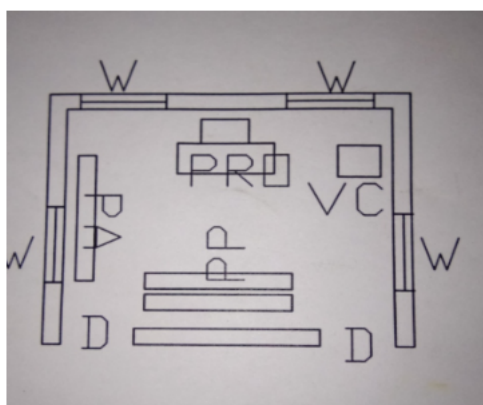

নির্বাচক নিবন্ধন আধিকারিকের স্বাক্ষর

Nazri Naksha

Google Map View

Polling Station Building Front View

Polling Station Front View

Cad View

Key MAP View

1 নাম : আলোমাবিবি স্বামীর নাম: সেক মমতাজ বাড়ির নং : n0127 বয়স : 61 লিঙ্গ : মহিলা	WB/31/210/489835	2 নাম : রুকসানা বিবি স্বামীর নাম: সাদ্দাম আলি সাহা বাড়ির নং : N0158 বয়স : 30 লিঙ্গ : মহিলা	AWK1970870	3 নাম : সাদ্দাম আলি সাহা পিতার নাম: অহিসানুর আলি সাহা বাড়ির নং : n0158 বয়স : 34 লিঙ্গ : পুরুষ	AWK1614841
4 নাম : রাজেশ আলি সাহা পিতার নাম: অহিসানুর আলি সাহা বাড়ির নং : N0158 বয়স : 26 লিঙ্গ : পুরুষ	AWK2193712	5 নাম : শেখ মুস্তাকিন পিতার নাম: শেখ মহসীন বাড়ির নং : n0127 বয়স : 40 লিঙ্গ : পুরুষ	DNT2739761	6 নাম : আসোমা বিবি স্বামীর নাম: সেক মুস্তাকিন বাড়ির নং : n0127 বয়স : 37 লিঙ্গ : মহিলা	AWK1248822
7 নাম : মোমিতা শীট কান্ডার স্বামীর নাম: গোরচাঁদ কান্ডার বাড়ির নং : এন0124 বয়স : 24 লিঙ্গ : মহিলা	AWK2402360	8 নাম : শ্রীমন্ত কাণ্ডার পিতার নাম: সর্বেশ্বর কাণ্ডার বাড়ির নং : n0124 বয়স : 63 লিঙ্গ : পুরুষ	DNT1706738	9 নাম : বাবুল কাণ্ডার পিতার নাম: ব্যোমকেশ কাণ্ডার বাড়ির নং : n0122 বয়স : 43 লিঙ্গ : পুরুষ	DNT2689529
10 নাম : প্রতিভরানী কাণ্ডার স্বামীর নাম: ব্যোমকেশ কাণ্ডার বাড়ির নং : n0122 বয়স : 68 লিঙ্গ : মহিলা	DNT1728237	11 নাম : গোরচাঁদ কান্ডার পিতার নাম: শ্রীমন্ত কান্ডার বাড়ির নং : n0124 বয়স : 31 লিঙ্গ : পুরুষ	AWK1719194	12 নাম : নন্দিতা কাণ্ডার স্বামীর নাম: শ্রীমন্ত কাণ্ডার বাড়ির নং : n0124 বয়স : 53 লিঙ্গ : মহিলা	DNT1706720
13 নাম : রামকৃষ্ণ কাণ্ডার পিতার নাম: ব্যোমকেশ কাণ্ডার বাড়ির নং : n0122 বয়স : 47 লিঙ্গ : পুরুষ	DNT2556538	14 নাম : অর্চনা কান্ডার স্বামীর নাম: বাবুল কান্ডার বাড়ির নং : n0122 বয়স : 36 লিঙ্গ : মহিলা	AWK1496538	15 নাম : যমুনা কাণ্ডার স্বামীর নাম: রামকৃষ্ণ কাণ্ডার বাড়ির নং : n0122 বয়স : 44 লিঙ্গ : মহিলা	DNT2227353
16 নাম : দেবব্রত কাণ্ডার পিতার নাম: রামকৃষ্ণ কাণ্ডার বাড়ির নং : এন0122 বয়স : 21 লিঙ্গ : পুরুষ	AWK2563849	17 নাম : দিলীপ পাত্র পিতার নাম: ফনীভূষণ পাত্র বাড়ির নং : n0017 বয়স : 50 লিঙ্গ : পুরুষ	AWK2185270	18 নাম : ফনীভূষণ পাত্র পিতার নাম: মহেন্দ্র পাত্র বাড়ির নং : n0017 বয়স : 88 লিঙ্গ : পুরুষ	DNT1708445
19 নাম : দীপক পাত্র পিতার নাম: ফনীভূষণ পাত্র বাড়ির নং : n0017 বয়স : 59 লিঙ্গ : পুরুষ	AWK2185262	20 নাম : মুনমুন পাত্র স্বামীর নাম: দিলীপ পাত্র বাড়ির নং : n0017 বয়স : 41 লিঙ্গ : মহিলা	DNT2800357	21 নাম : গৌরী পাত্র স্বামীর নাম: দীপক পাত্র বাড়ির নং : n0017 বয়স : 47 লিঙ্গ : মহিলা	DNT1708924
22 নাম : দীপঙ্কর পাত্র পিতার নাম: দীপক কুমার পাত্র বাড়ির নং : n0017 বয়স : 28 লিঙ্গ : পুরুষ	AWK1874270	23 নাম : আরতি মাইতি পিতার নাম: সুপ্রকাশ মাইতি বাড়ির নং : n0120 বয়স : 38 লিঙ্গ : মহিলা	AWK1496496	24 নাম : সুপ্রকাশ মাইতি পিতার নাম: হরিপদ মাইতি বাড়ির নং : n0120 বয়স : 75 লিঙ্গ : পুরুষ	DNT1704592
25 নাম : চয়ন মৈশাল পিতার নাম: গুনাধর মৈশাল বাড়ির নং : n0129 বয়স : 47 লিঙ্গ : পুরুষ	DNT2556157	26 নাম : পুষ্প মৈশাল স্বামীর নাম: চয়ন মৈশাল বাড়ির নং : n0129 বয়স : 39 লিঙ্গ : মহিলা	AWK1496785	27 নাম : কানাইলাল করণ পিতার নাম: কার্তিক চন্দ্র করণ বাড়ির নং : n0037 বয়স : 43 লিঙ্গ : পুরুষ	DNT2554509
28 নাম : অজিত করন পিতার নাম: কার্তিক করণ বাড়ির নং : n0037 বয়স : 37 লিঙ্গ : পুরুষ	AWK1403856	29 নাম : শ্রীকৃষ্ণ করণ পিতার নাম: নবীগোপাল করণ বাড়ির নং : . বয়স : 27 লিঙ্গ : পুরুষ	AWK2228161	30 নাম : তুলসী সিংহ করন স্বামীর নাম: দেবশীষ করণ বাড়ির নং : n0027 বয়স : 37 লিঙ্গ : মহিলা	AWK1248509