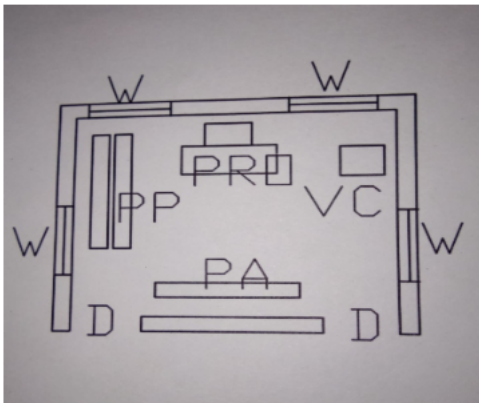

নির্বাচক নিবন্ধন আধিকারিকের স্বাক্ষর

Nazri Naksha

Google Map View

Polling Station Building Front View

Polling Station Front View

Cad View

Key MAP View

1 নাম : জোবেদাবিবি স্বামীর নাম: নুরুল হক বাড়ির নং : n0121 বয়স : 67 লিঙ্গ : মহিলা	DNT2227197 ফটো উপলব্ধ	2 নাম : সেক জয়রুদ্দিন পিতার নাম: সেক নুরুল হক বাড়ির নং : n0121 বয়স : 45 লিঙ্গ : পুরুষ	DNT2554442 ফটো উপলব্ধ	3 নাম : আয়েশা বেগম স্বামীর নাম: জয়রুদ্দিন সেক বাড়ির নং : n0121 বয়স : 36 লিঙ্গ : মহিলা	AWK1615251 ফটো উপলব্ধ
4 নাম : সেক নজরুল ইসলাম পিতার নাম: নুরুল হক বাড়ির নং : n0121 বয়স : 37 লিঙ্গ : পুরুষ	AWK1153329 ফটো উপলব্ধ	5 নাম : সেক জোবেদ পিতার নাম: সেক নুরুল হক বাড়ির নং : n0121 বয়স : 49 লিঙ্গ : পুরুষ	AWK1248871 ফটো উপলব্ধ	6 নাম : সেক গিয়াসুদ্দিন পিতার নাম: সেক জয়নাল বাড়ির নং : n0123 বয়স : 62 লিঙ্গ : পুরুষ	DNT2554459 ফটো উপলব্ধ
7 নাম : সেক সামসুদ্দিন পিতার নাম: সেক জয়নাল বাড়ির নং : n0123 বয়স : 59 লিঙ্গ : পুরুষ	DNT2554467 ফটো উপলব্ধ	8 নাম : হালিমা বিবি পিতার নাম: সামসুদ্দিন বাড়ির নং : n0123 বয়স : 53 লিঙ্গ : মহিলা	DNT2554475 ফটো উপলব্ধ	9 নাম : আনুয়ারাবিবি স্বামীর নাম: সেক নিজামউদ্দিন বাড়ির নং : n0125 বয়স : 57 লিঙ্গ : মহিলা	DNT2554491 ফটো উপলব্ধ
10 নাম : সেক আনোয়ার হোসেন পিতার নাম: সেক নিজাম উদ্দিন বাড়ির নং : n0125 বয়স : 35 লিঙ্গ : পুরুষ	AWK1332303 ফটো উপলব্ধ	11 নাম : সেক রেয়াজউদ্দিন পিতার নাম: সেক জয়নাল বাড়ির নং : n0126 বয়স : 41 লিঙ্গ : পুরুষ	DNT2621118 ফটো উপলব্ধ	12 নাম : নামিজা বিবি স্বামীর নাম: সেক রেয়াজ উদ্দিন বাড়ির নং : n0126 বয়স : 37 লিঙ্গ : মহিলা	AWK1248889 ফটো উপলব্ধ
13 নাম : সেক নাসিরউদ্দিন পিতার নাম: সেক নুরুল হক বাড়ির নং : n0121 বয়স : 41 লিঙ্গ : পুরুষ	DNT2800423 ফটো উপলব্ধ	14 নাম : সেক সৈফুল পিতার নাম: সেক গিয়াসুদ্দিন বাড়ির নং : n0123 বয়স : 27 লিঙ্গ : পুরুষ	AWK1969971 ফটো উপলব্ধ	15 নাম : সামিনা বিবি স্বামীর নাম: সেক নাসিরুদ্দিন বাড়ির নং : n0121 বয়স : 28 লিঙ্গ : মহিলা	AWK1874213 ফটো উপলব্ধ
16 নাম : রীনা দত্ত স্বামীর নাম: রবিশঙ্কর দত্ত বাড়ির নং : n0038 বয়স : 61 লিঙ্গ : মহিলা	DNT1618503 ফটো উপলব্ধ	17 নাম : রবিশঙ্কর দত্ত পিতার নাম: নিখিল দত্ত বাড়ির নং : n0038 বয়স : 66 লিঙ্গ : পুরুষ	DNT1730076 ফটো উপলব্ধ	18 নাম : হিমাংশু পাত্র পিতার নাম: বঙ্কিম পাত্র বাড়ির নং : n0019 বয়স : 70 লিঙ্গ : পুরুষ	DNT1614023 ফটো উপলব্ধ
19 নাম : সুভাষ পাত্র পিতার নাম: যাদব পাত্র বাড়ির নং : n0027 বয়স : 52 লিঙ্গ : পুরুষ	DNT1706076 ফটো উপলব্ধ	20 নাম : রঞ্জিত পাত্র পিতার নাম: হিমাংশু পাত্র বাড়ির নং : n0019 বয়স : 36 লিঙ্গ : পুরুষ	AWK1153170 ফটো উপলব্ধ	21 নাম : সঙ্গীতা পাত্র পিতার নাম: হিমাংশু পাত্র বাড়ির নং : n0019 বয়স : 40 লিঙ্গ : মহিলা	AWK1615103 ফটো উপলব্ধ
22 নাম : সবিতা পাত্র পিতার নাম: হিমাংশু পাত্র বাড়ির নং : n0019 বয়স : 37 লিঙ্গ : মহিলা	AWK1615111 ফটো উপলব্ধ	23 নাম : জয়া পাত্র স্বামীর নাম: সুভাষ পাত্র বাড়ির নং : n0027 বয়স : 46 লিঙ্গ : মহিলা	DNT1704147 ফটো উপলব্ধ	24 নাম : রবীন পাত্র পিতার নাম: যাদব পাত্র বাড়ির নং : n0027 বয়স : 50 লিঙ্গ : পুরুষ	AWK1248483 ফটো উপলব্ধ
25 নাম : প্রবীর পাত্র পিতার নাম: যাদব পাত্র বাড়ির নং : n0027 বয়স : 45 লিঙ্গ : পুরুষ	DNT2556660 ফটো উপলব্ধ	26 নাম : ইনা পাত্র স্বামীর নাম: দিলীপ পাত্র বাড়ির নং : n0027 বয়স : 43 লিঙ্গ : মহিলা	DNT2555209 ফটো উপলব্ধ	27 নাম : কানন পাত্র স্বামীর নাম: কার্তিক পাত্র বাড়ির নং : n0027 বয়স : 34 লিঙ্গ : মহিলা	AWK1839067 ফটো উপলব্ধ
28 নাম : দেবাশিষ পাত্র পিতার নাম: সুভাষ পাত্র বাড়ির নং : এন0027 বয়স : 24 লিঙ্গ : পুরুষ	AWK2538320 ফটো উপলব্ধ	29 নাম : দিলীপ পাত্র পিতার নাম: যাদব পাত্র বাড়ির নং : এন0027 বয়স : 42 লিঙ্গ : পুরুষ	DNT2555191 ফটো উপলব্ধ	30 নাম : পূর্ণিমা পাত্র স্বামীর নাম: প্রবীর পাত্র বাড়ির নং : n0027 বয়স : 42 লিঙ্গ : মহিলা	DNT2555217 ফটো উপলব্ধ