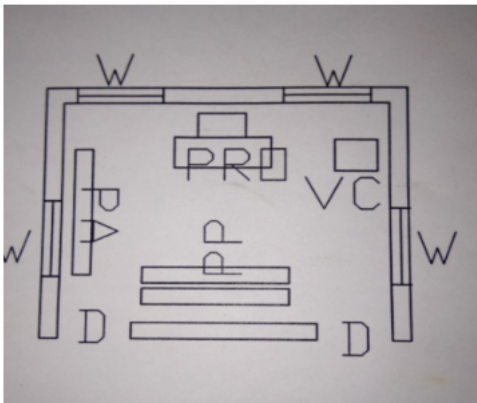

নির্বাচক নিবন্ধন আধিকারিকের স্বাক্ষর

Nazri Naksha

Google Map View

Polling Station Building Front View

Polling Station Front View

Cad View

Key MAP View

1 নাম : লায়লা বিবি স্বামীর নাম: মমিন সেক বাড়ির নং : n0199 বয়স : 43 লিঙ্গ : মহিলা	DNT2556819	ফটো উপলব্ধ	2 নাম : গুলজান বিবি স্বামীর নাম: ইয়াসিন খাঁ বাড়ির নং : n0103 বয়স : 69 লিঙ্গ : মহিলা	WB/31/210/492208	ফটো উপলব্ধ	3 নাম : জায়েদুল খাঁ পিতার নাম: ইয়াসিন খাঁ বাড়ির নং : n0103 বয়স : 43 লিঙ্গ : পুরুষ	DNT2556793	ফটো উপলব্ধ
4 নাম : শেখ খুরসেন পিতার নাম: সেক মহম্মদ বাড়ির নং : n0196 বয়স : 75 লিঙ্গ : পুরুষ	WB/31/210/492279	ফটো উপলব্ধ	5 নাম : সেক নুরু পিতার নাম: আব্দুস বাড়ির নং : n0197 বয়স : 50 লিঙ্গ : পুরুষ	DNT2556785	ফটো উপলব্ধ	6 নাম : কলসন বিবি স্বামীর নাম: নুর ইসলাম বাড়ির নং : n0197 বয়স : 54 লিঙ্গ : মহিলা	WB/31/210/492653	ফটো উপলব্ধ
7 নাম : তরুণ পাল পিতার নাম: সুধীর পাল বাড়ির নং : n0103 বয়স : 59 লিঙ্গ : পুরুষ	AWK2145605	ফটো উপলব্ধ	8 নাম : নুরি খাতুন পিতার নাম: সেক নুরু বাড়ির নং : n0197 বয়স : 29 লিঙ্গ : মহিলা	AWK1801380	ফটো উপলব্ধ	9 নাম : সামিনা খাতুন পিতার নাম: সেক মফিল বাড়ির নং : এন0199 বয়স : 25 লিঙ্গ : মহিলা	AWK2326692	ফটো উপলব্ধ
10 নাম : মোসেদা বিবি স্বামীর নাম: সৈয়দুল্লা সাহা বাড়ির নং : এন0197 বয়স : 26 লিঙ্গ : মহিলা	AWK2326718	ফটো উপলব্ধ	11 নাম : সিরাজুল সাহা পিতার নাম: হারুন আলি সাহা বাড়ির নং : বয়স : 48 লিঙ্গ : পুরুষ	DNT1709856	ফটো উপলব্ধ	12 নাম : পাগলী বিবি স্বামীর নাম: হারুন বাড়ির নং : বয়স : 68 লিঙ্গ : মহিলা	AWK2339752	ফটো উপলব্ধ
13 নাম : সেক রাজেশ পিতার নাম: সেক মফিল বাড়ির নং : এন0199 বয়স : 24 লিঙ্গ : পুরুষ	AWK2326460	ফটো উপলব্ধ	14 নাম : সেইদুল্লা সাহা পিতার নাম: নুরুদ্দিন সাহা বাড়ির নং : n0197 বয়স : 33 লিঙ্গ : পুরুষ	AWK1615400	ফটো উপলব্ধ	15 নাম : সেক খলিবুল পিতার নাম: নামদার সেক বাড়ির নং : n0234 বয়স : 37 লিঙ্গ : পুরুষ	AWK1664606	ফটো উপলব্ধ
16 নাম : মমিন সেক পিতার নাম: ওসমান সেক বাড়ির নং : n0199 বয়স : 45 লিঙ্গ : পুরুষ	DNT2556801	ফটো উপলব্ধ	17 নাম : বারজান বিবি স্বামীর নাম: সেক মফিল বাড়ির নং : n0199 বয়স : 53 লিঙ্গ : মহিলা	WB/31/210/492307	ফটো উপলব্ধ	18 নাম : সেক মফিল পিতার নাম: সেক ওসমান বাড়ির নং : n0199 বয়স : 58 লিঙ্গ : পুরুষ	AWK2148146	ফটো উপলব্ধ
19 নাম : শেখ ওসমান পিতার নাম: সেক কফির বাড়ির নং : n0199 বয়স : 85 লিঙ্গ : পুরুষ	WB/31/210/492306	ফটো উপলব্ধ	20 নাম : মনুজা বিবি স্বামীর নাম: সেক আমিন বাড়ির নং : n0199 বয়স : 32 লিঙ্গ : মহিলা	AWK1615673	ফটো উপলব্ধ	21 নাম : সেক আমিন পিতার নাম: সেক ওসমান বাড়ির নং : n0199 বয়স : 40 লিঙ্গ : পুরুষ	DNT2558609	ফটো উপলব্ধ
22 নাম : সেক রায়েত পিতার নাম: সেক মমিন বাড়ির নং : মুগুপাড়া বয়স : 21 লিঙ্গ : পুরুষ	AWK2602928	ফটো উপলব্ধ	23 নাম : সুরুপজান বিবি স্বামীর নাম: হোসেন খাঁ বাড়ির নং : n0051 বয়স : 43 লিঙ্গ : মহিলা	DNT2556892	ফটো উপলব্ধ	24 নাম : হোসেন খাঁ পিতার নাম: ফেকু খাঁ বাড়ির নং : n0051 বয়স : 45 লিঙ্গ : পুরুষ	DNT2556884	ফটো উপলব্ধ
25 নাম : নেকজান বিবি স্বামীর নাম: ফেকু খাঁ বাড়ির নং : n0051 বয়স : 64 লিঙ্গ : মহিলা	AWK2266518	ফটো উপলব্ধ	26 নাম : স্বপন আড়ি পিতার নাম: যোগেন আড়ি বাড়ির নং : n0079 বয়স : 43 লিঙ্গ : পুরুষ	DNT2556843	ফটো উপলব্ধ	27 নাম : মনি আড়ি স্বামীর নাম: স্বপন আড়ি বাড়ির নং : n0079 বয়স : 37 লিঙ্গ : মহিলা	AWK1249176	ফটো উপলব্ধ
28 নাম : রবীন আড়ি পিতার নাম: খগেন আড়ি বাড়ির নং : n0080 বয়স : 63 লিঙ্গ : পুরুষ	WB/31/210/492255	ফটো উপলব্ধ	29 নাম : নিয়তি আড়ি স্বামীর নাম: রবীন আড়ি বাড়ির নং : n0080 বয়স : 54 লিঙ্গ : মহিলা	AWK2658003	ফটো উপলব্ধ	30 নাম : চন্দনা আড়ি স্বামীর নাম: উপেন আড়ি বাড়ির নং : এন130 বয়স : 27 লিঙ্গ : মহিলা	AWK2422871	ফটো উপলব্ধ