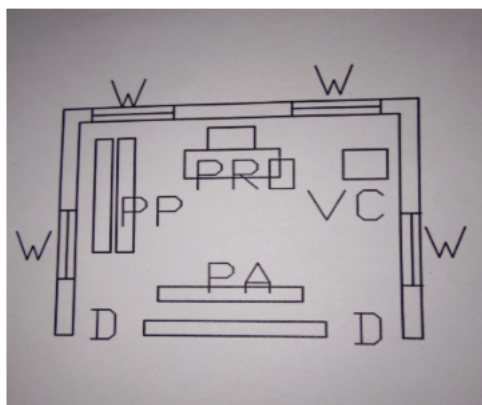

নির্বাচক নিবন্ধন আধিকারিকের স্বাক্ষর

Nazri Naksha

Google Map View

Polling Station Building Front View

Polling Station Front View

Cad View

Key MAP View

1 নাম : সেক বাবুলাল পিতার নাম: সেক মুস্তাফা বাড়ির নং : n0203 বয়স : 39 লিঙ্গ : পুরুষ	AWK1250299 ফটো উপলব্ধ	2 নাম : হাফিজুল সাহা পিতার নাম: ইসবাউদ্দিন বাড়ির নং : n0004 বয়স : 42 লিঙ্গ : পুরুষ	DNT2801116 ফটো উপলব্ধ	3 নাম : সৈয়ত আলি খাঁ পিতার নাম: রহমান বাড়ির নং : n0041 বয়স : 57 লিঙ্গ : পুরুষ	DNT2800696 ফটো উপলব্ধ
4 নাম : হামেশা বিবি স্বামীর নাম: সৈয়ত আলি বাড়ির নং : n0041 বয়স : 44 লিঙ্গ : মহিলা	DNT2800936 ফটো উপলব্ধ	5 নাম : ফাতেমা বিবি স্বামীর নাম: সৈয়ত আলি বাড়ির নং : n0041 বয়স : 42 লিঙ্গ : মহিলা	DNT2800944 ফটো উপলব্ধ	6 নাম : কলিমন বিবি স্বামীর নাম: ফরিদ খাঁ বাড়ির নং : n0042 বয়স : 52 লিঙ্গ : মহিলা	DNT2800902 ফটো উপলব্ধ
7 নাম : বাউদ্দিন আলি খাঁ পিতার নাম: সেকাবত আলি খা বাড়ির নং : n0042 বয়স : 54 লিঙ্গ : পুরুষ	AWK2610863 ফটো উপলব্ধ	8 নাম : সেক ইসবাউদ্দিন পিতার নাম: সেক হরমুজ বাড়ির নং : n0062 বয়স : 65 লিঙ্গ : পুরুষ	WB/31/210/495397 ফটো উপলব্ধ	9 নাম : সৈদুনবিবি স্বামীর নাম: সেক ইসবাউদ্দিন বাড়ির নং : n0062 বয়স : 60 লিঙ্গ : মহিলা	WB/31/210/495228 ফটো উপলব্ধ
10 নাম : সেক মঞ্জিল পিতার নাম: সেক ইসবাউদ্দিন বাড়ির নং : n0062 বয়স : 41 লিঙ্গ : পুরুষ	AWK1249994 ফটো উপলব্ধ	11 নাম : সানু বিবি স্বামীর নাম: সেক মনজিল বাড়ির নং : n0062 বয়স : 37 লিঙ্গ : মহিলা	AWK1249978 ফটো উপলব্ধ	12 নাম : সেক সফিউল পিতার নাম: সেক ইসবাউদ্দিন বাড়ির নং : n0062 বয়স : 41 লিঙ্গ : পুরুষ	AWK1249986 ফটো উপলব্ধ
13 নাম : মিনা বিবি স্বামীর নাম: সেক সফিউল বাড়ির নং : n0062 বয়স : 37 লিঙ্গ : মহিলা	AWK1404300 ফটো উপলব্ধ	14 নাম : আব্দুরবিবি স্বামীর নাম: দানুআলি বাড়ির নং : n0250 বয়স : 55 লিঙ্গ : মহিলা	WB/31/210/471557 ফটো উপলব্ধ	15 নাম : মনতাজ আলি খাঁ পিতার নাম: বাউদ্দিন আলি খাঁ বাড়ির নং : n0042 বয়স : 28 লিঙ্গ : পুরুষ	AWK1909274 ফটো উপলব্ধ
16 নাম : সইদা বিবি স্বামীর নাম: হাফিজুল সাহা বাড়ির নং : n0004 বয়স : 45 লিঙ্গ : মহিলা	AWK1615988 ফটো উপলব্ধ	17 নাম : তাহেরা বিবি স্বামীর নাম: সেক আব্দুস সুবহান বাড়ির নং : n0228 বয়স : 51 লিঙ্গ : মহিলা	DNT2546760 ফটো উপলব্ধ	18 নাম : বাবলু মান্না পিতার নাম: নরেন্দ্র মান্না বাড়ির নং : এন0041 বয়স : 55 লিঙ্গ : পুরুষ	WB/31/211/510385 ফটো উপলব্ধ
19 নাম : হাবিবুল রহমান আলি খান মায়ের নাম: হামেশা বিবি বাড়ির নং : এন0041 বয়স : 21 লিঙ্গ : পুরুষ	AWK2559516 ফটো উপলব্ধ	20 নাম : রাজেশ খান পিতার নাম: ফরিদ খান বাড়ির নং : N0194 বয়স : 26 লিঙ্গ : পুরুষ	AWK2228492 ফটো উপলব্ধ	21 নাম : সেক মুকুলেশ পিতার নাম: সেক হাসমত বাড়ির নং : N0142 বয়স : 25 লিঙ্গ : পুরুষ	AWK2228500 ফটো উপলব্ধ
22 নাম : মুখেরজান বিবি স্বামীর নাম: সেক জাহেদুল বাড়ির নং : n0142 বয়স : 34 লিঙ্গ : মহিলা	AWK1616093 ফটো উপলব্ধ	23 নাম : সেক আবদুস সুবহান পিতার নাম: সেক তৈমুর উদ্দিন বাড়ির নং : n0236 বয়স : 55 লিঙ্গ : পুরুষ	AWK2262087 ফটো উপলব্ধ	24 নাম : সেক জাহেদুল পিতার নাম: সেক রুপবানী বাড়ির নং : n0062 বয়স : 39 লিঙ্গ : পুরুষ	AWK1497692 ফটো উপলব্ধ
25 নাম : ফরিদ খাঁ পিতার নাম: জামেত বাড়ির নং : n0194 বয়স : 57 লিঙ্গ : পুরুষ	DNT2801215 ফটো উপলব্ধ	26 নাম : সেক হাসমত পিতার নাম: সেক হোসেন বাড়ির নং : n0142 বয়স : 45 লিঙ্গ : পুরুষ	DNT2740231 ফটো উপলব্ধ	27 নাম : সেক রুপবানী পিতার নাম: সেক হরমুজ বাড়ির নং : n0142 বয়স : 58 লিঙ্গ : পুরুষ	AWK1616077 ফটো উপলব্ধ
28 নাম : দেব্যানী গিরি স্বামীর নাম: শোভন সুন্দর গিরি বাড়ির নং : 6 বয়স : 33 লিঙ্গ : মহিলা	AWK1497577 ফটো উপলব্ধ	29 নাম : রহিম সেক পিতার নাম: তালেপ সেক বাড়ির নং : n0043 বয়স : 43 লিঙ্গ : পুরুষ	DNT2558641 ফটো উপলব্ধ	30 নাম : গোলেনুরবিবি স্বামীর নাম: তালেপ সেক বাড়ির নং : n0043 বয়স : 61 লিঙ্গ : মহিলা	WB/31/210/495229 ফটো উপলব্ধ