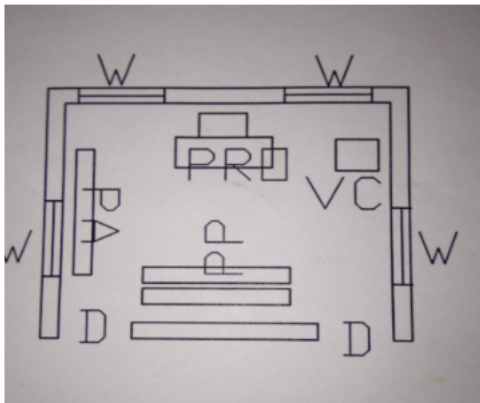

নির্বাচক নিবন্ধন আধিকারিকের স্বাক্ষর

Nazri Naksha

Google Map View

Polling Station Building Front View

Polling Station Front View

Cad View

Key MAP View

| | | | | | |
|---|--------------------------------|--|--------------------------------|--|--------------------------------|
| 1 নাম : আশিদা বিবি স্বামীর নাম: খয়রু খাঁ বাড়ির নং : n0157 বয়স : 49 লিঙ্গ : মহিলা | DNT1710037 ফটো উপলব্ধ | 2 নাম : জুলেখা বিবি স্বামীর নাম: আবুবক্কর আলি সাহা বাড়ির নং : n0005 বয়স : 39 লিঙ্গ : মহিলা | AWK1153758 ফটো উপলব্ধ | 3 নাম : আনসার আলি সাহা পিতার নাম: সৌকত আলি সাহা বাড়ির নং : n0005 বয়স : 38 লিঙ্গ : পুরুষ | AWK1153766 ফটো উপলব্ধ |
| 4 নাম : সেক জয়নাম পিতার নাম: সেক মমিন বাড়ির নং : n0004 বয়স : 67 লিঙ্গ : পুরুষ | WB/31/210/495506 ফটো উপলব্ধ | 5 নাম : সেক তেজামুল পিতার নাম: সেক জয়নাল বাড়ির নং : n0004 বয়স : 37 লিঙ্গ : পুরুষ | AWK1250372 ফটো উপলব্ধ | 6 নাম : সালেমা বিবি স্বামীর নাম: সেক আইনু বাড়ির নং : n0004 বয়স : 43 লিঙ্গ : মহিলা | DNT2558690 ফটো উপলব্ধ |
| 7 নাম : সায়রা বিবি স্বামীর নাম: সেক ময়মুদ বাড়ির নং : n0004 বয়স : 42 লিঙ্গ : মহিলা | AWK1249564 ফটো উপলব্ধ | 8 নাম : আনুয়ারা বিবি পিতার নাম: আসরাফ সাহা বাড়ির নং : n0056 বয়স : 47 লিঙ্গ : মহিলা | DNT1624303 ফটো উপলব্ধ | 9 নাম : আসরাফ সাহা পিতার নাম: ইসবাউদ্দিন সাহা বাড়ির নং : n0056 বয়স : 45 লিঙ্গ : পুরুষ | DNT2230753 ফটো উপলব্ধ |
| 10 নাম : আসিন সাহা পিতার নাম: শের আলি সাহা বাড়ির নং : n0060 বয়স : 34 লিঙ্গ : পুরুষ | AWK1616390 ফটো উপলব্ধ | 11 নাম : পরীবিবি স্বামীর নাম: শের সাহা বাড়ির নং : n0060 বয়স : 75 লিঙ্গ : মহিলা | WB/31/210/495098 ফটো উপলব্ধ | 12 নাম : মেরুয়ান সাহা পিতার নাম: জৈরু সাহা বাড়ির নং : n0060 বয়স : 64 লিঙ্গ : পুরুষ | WB/31/210/495327 ফটো উপলব্ধ |
| 13 নাম : সোলেমান আলি সাহা পিতার নাম: সেরালী সাহা বাড়ির নং : n0060 বয়স : 40 লিঙ্গ : পুরুষ | AWK1153808 ফটো উপলব্ধ | 14 নাম : আলি মহম্মদ সাহা পিতার নাম: দবীর সাহা বাড়ির নং : n0118 বয়স : 73 লিঙ্গ : পুরুষ | WB/31/210/495058 ফটো উপলব্ধ | 15 নাম : জৈনুদ্দিনসাহা পিতার নাম: হারিজআলি সাহা বাড়ির নং : n0035 বয়স : 51 লিঙ্গ : পুরুষ | DNT1709872 ফটো উপলব্ধ |
| 16 নাম : মনুজা বিবি স্বামীর নাম: জৈনুদ্দিন সাহা বাড়ির নং : n0035 বয়স : 48 লিঙ্গ : মহিলা | DNT1709922 ফটো উপলব্ধ | 17 নাম : হাতেম আলি সাহা পিতার নাম: নুরালী সাহা বাড়ির নং : n0027 বয়স : 45 লিঙ্গ : পুরুষ | DNT2690246 ফটো উপলব্ধ | 18 নাম : মনুজা বিবি স্বামীর নাম: হাতেম আলি বাড়ির নং : n0027 বয়স : 43 লিঙ্গ : মহিলা | DNT2690253 ফটো উপলব্ধ |
| 19 নাম : মংলু সাহা পিতার নাম: নওসেদ আলি সাহা বাড়ির নং : n0029 বয়স : 43 লিঙ্গ : পুরুষ | DNT2560514 ফটো উপলব্ধ | 20 নাম : সইফুল আলি সাহা পিতার নাম: নওসেৎ আলি সাহা বাড়ির নং : n0029 বয়স : 39 লিঙ্গ : পুরুষ | AWK1249622 ফটো উপলব্ধ | 21 নাম : খাতেম বিবি স্বামীর নাম: আলি মহম্মদ সাহা বাড়ির নং : n0118 বয়স : 44 লিঙ্গ : মহিলা | DNT2560399 ফটো উপলব্ধ |
| 22 নাম : জুলফিকার সাহা পিতার নাম: আলি মহম্মদ সাহা বাড়ির নং : n0118 বয়স : 33 লিঙ্গ : পুরুষ | AWK1719889 ফটো উপলব্ধ | 23 নাম : মর্জিনাবিবি স্বামীর নাম: মুজিবুর সাহা বাড়ির নং : n0097 বয়স : 52 লিঙ্গ : মহিলা | DNT2558948 ফটো উপলব্ধ | 24 নাম : মুনেরা বিবি স্বামীর নাম: সাবেদ সাহা বাড়ির নং : n0049 বয়স : 32 লিঙ্গ : মহিলা | AWK1801760 ফটো উপলব্ধ |
| 25 নাম : ফাতেমাবিবি স্বামীর নাম: নিয়ামত সাহা বাড়ির নং : n0049 বয়স : 71 লিঙ্গ : মহিলা | WB/31/210/495307 ফটো উপলব্ধ | 26 নাম : আবেদ সাহা পিতার নাম: নিয়ামত সাহা বাড়ির নং : n0049 বয়স : 43 লিঙ্গ : পুরুষ | DNT2558732 ফটো উপলব্ধ | 27 নাম : মৈমুদা বিবি স্বামীর নাম: আবেদ সাহা বাড়ির নং : n0049 বয়স : 35 লিঙ্গ : মহিলা | AWK1333509 ফটো উপলব্ধ |
| 28 নাম : সাবেদ সাহা পিতার নাম: নিয়ামত সাহা বাড়ির নং : n0049 বয়স : 40 লিঙ্গ : পুরুষ | DNT2690303 ফটো উপলব্ধ | 29 নাম : নবি সাহা পিতার নাম: নওসেদ সাহা বাড়ির নং : n0029 বয়স : 29 লিঙ্গ : পুরুষ | AWK1976687 ফটো উপলব্ধ | 30 নাম : রমজু সাহা স্বামীর নাম: উসিমন বিবি বাড়ির নং : n0021 বয়স : 28 লিঙ্গ : পুরুষ | AWK1973783 ফটো উপলব্ধ |