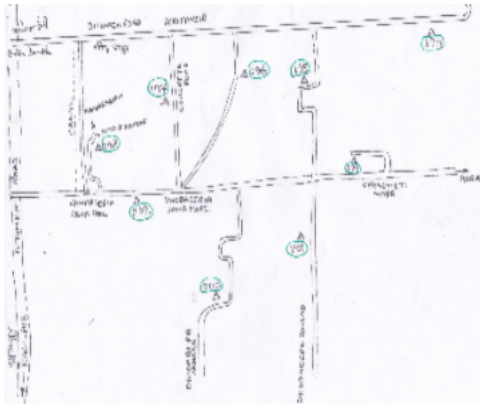

Nazri Naksha