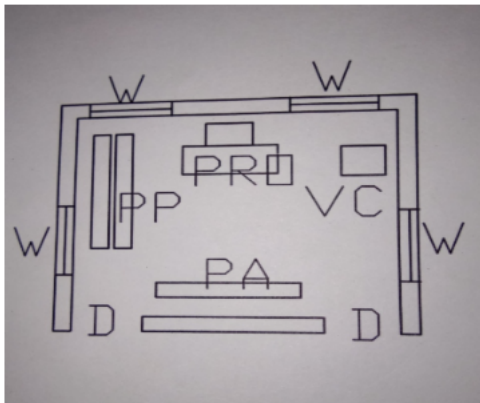

নির্বাচক নিবন্ধন আধিকারিকের স্বাক্ষর

Nazri Naksha

Google Map View

Polling Station Building Front View

Polling Station Front View

Cad View

Key MAP View

1 নাম : বুদ্ধদেব ওবা পিতার নাম: কাবুল ওবা বাড়ির নং : n0123 বয়স : 27 লিঙ্গ : পুরুষ	AWK1977735 ফটো উপলব্ধ	2 নাম : রাজকুমার ওবা পিতার নাম: খোকন ওবা বাড়ির নং : এন9999 বয়স : 26 লিঙ্গ : পুরুষ	AWK2026318 ফটো উপলব্ধ	3 নাম : রুমা ওবা স্বামীর নাম: পিন্টু ওবা বাড়ির নং : এন0126 বয়স : 25 লিঙ্গ : মহিলা	AWK2382083 ফটো উপলব্ধ
4 নাম : অপর্ণা ওবা স্বামীর নাম: হলধর ওবা বাড়ির নং : n0150 বয়স : 44 লিঙ্গ : মহিলা	FTD2502888 ফটো উপলব্ধ	5 নাম : অর্চনা ওবা স্বামীর নাম: আনন্দ ওবা বাড়ির নং : এন0123 বয়স : 26 লিঙ্গ : মহিলা	AWK2327385 ফটো উপলব্ধ	6 নাম : ওমপ্রকাশ পণ্ডা পিতার নাম: শরৎ পণ্ডা বাড়ির নং : এন000 বয়স : 34 লিঙ্গ : পুরুষ	NNS1453919 ফটো উপলব্ধ
7 নাম : দিপালী মন্ডল স্বামীর নাম: সত্যরঞ্জন মন্ডল বাড়ির নং : এন00 বয়স : 26 লিঙ্গ : মহিলা	AWK2350312 ফটো উপলব্ধ	8 নাম : চামেলী মাইতি স্বামীর নাম: চন্দ্রশেখর মাইতি বাড়ির নং : এন0000 বয়স : 27 লিঙ্গ : মহিলা	AWK1977230 ফটো উপলব্ধ	9 নাম : শ্রাবনী জানা স্বামীর নাম: সুমন জানা বাড়ির নং : এন0000 বয়স : 30 লিঙ্গ : মহিলা	AWK1834795 ফটো উপলব্ধ
10 নাম : বাপি করণ পিতার নাম: শক্তিপদ করণ বাড়ির নং : এন0000 বয়স : 41 লিঙ্গ : পুরুষ	AWK2026805 ফটো উপলব্ধ	11 নাম : মলি করন স্বামীর নাম: বাপী করন বাড়ির নং : এন000 বয়স : 37 লিঙ্গ : মহিলা	TFE1443878 ফটো উপলব্ধ	12 নাম : সোনাই ডিঙ্গাল স্বামীর নাম: বিশুজিৎ ডিঙ্গাল বাড়ির নং : n0034 বয়স : 29 লিঙ্গ : মহিলা	AWK1802008 ফটো উপলব্ধ
13 নাম : সুভাষ করন পিতার নাম: বসুদেব করন বাড়ির নং : বয়স : 25 লিঙ্গ : পুরুষ	AWK2228757 ফটো উপলব্ধ	14 নাম : খুকুরানী করন স্বামীর নাম: মহাদেব করন বাড়ির নং : n0036 বয়স : 47 লিঙ্গ : মহিলা	DNT1729466 ফটো উপলব্ধ	15 নাম : জয়দেব করন পিতার নাম: হরিপদ করন বাড়ির নং : n0036 বয়স : 54 লিঙ্গ : পুরুষ	WB/31/210/498311 ফটো উপলব্ধ
16 নাম : সুতপা করন স্বামীর নাম: উপেন্দ্র করন বাড়ির নং : n0034 বয়স : 49 লিঙ্গ : মহিলা	DNT2560779 ফটো উপলব্ধ	17 নাম : বাসুদেব করন পিতার নাম: হরিপদ করন বাড়ির নং : n0036 বয়স : 57 লিঙ্গ : পুরুষ	WB/31/210/498011 ফটো উপলব্ধ	18 নাম : রাজশ্রী করন স্বামীর নাম: বাসুদেব করন বাড়ির নং : n0036 বয়স : 50 লিঙ্গ : মহিলা	DNT2560761 ফটো উপলব্ধ
19 নাম : মহাদেব করণ পিতার নাম: হরিপদ করন বাড়ির নং : n0036 বয়স : 50 লিঙ্গ : পুরুষ	DNT1729458 ফটো উপলব্ধ	20 নাম : তনয় করন পিতার নাম: মহাদেব করণ বাড়ির নং : এন0036 বয়স : 21 লিঙ্গ : পুরুষ	AWK2563484 ফটো উপলব্ধ	21 নাম : নবকুমার করন পিতার নাম: বিষ্ণুপদ করন বাড়ির নং : n0038 বয়স : 48 লিঙ্গ : পুরুষ	DNT1712074 ফটো উপলব্ধ
22 নাম : রঞ্জিত করন পিতার নাম: সঞ্জীব করন বাড়ির নং : এন0038 বয়স : 22 লিঙ্গ : পুরুষ	AWK2447589 ফটো উপলব্ধ	23 নাম : নন্দিতা করণ পন্ডা স্বামীর নাম: সুপ্রকাশ পন্ডা বাড়ির নং : n0038 বয়স : 31 লিঙ্গ : মহিলা	AWK1616580 ফটো উপলব্ধ	24 নাম : নির্মল করন পিতার নাম: নারায়ণ চন্দ্র করন বাড়ির নং : এন0000 বয়স : 26 লিঙ্গ : পুরুষ	AWK2026425 ফটো উপলব্ধ
25 নাম : কাকলীরানী করন স্বামীর নাম: নারায়ণ করন বাড়ির নং : n0038 বয়স : 47 লিঙ্গ : মহিলা	DNT2560795 ফটো উপলব্ধ	26 নাম : রনু করন স্বামীর নাম: সঞ্জীব করন বাড়ির নং : n0079 বয়স : 42 লিঙ্গ : মহিলা	DNT2279453 ফটো উপলব্ধ	27 নাম : কমলারানী করন স্বামীর নাম: শুকদেব করন বাড়ির নং : n0040 বয়স : 53 লিঙ্গ : মহিলা	WB/31/210/498043 ফটো উপলব্ধ
28 নাম : শুকদেব করন পিতার নাম: হরিপদ করন বাড়ির নং : n0040 বয়স : 60 লিঙ্গ : পুরুষ	WB/31/210/498008 ফটো উপলব্ধ	29 নাম : কবিতা করন স্বামীর নাম: শক্তিপদ করন বাড়ির নং : n0039 বয়স : 55 লিঙ্গ : মহিলা	DNT2560803 ফটো উপলব্ধ	30 নাম : শক্তিপদ করন পিতার নাম: ভূপেন্দ্র করন বাড়ির নং : n0039 বয়স : 68 লিঙ্গ : পুরুষ	WB/31/210/498353 ফটো উপলব্ধ