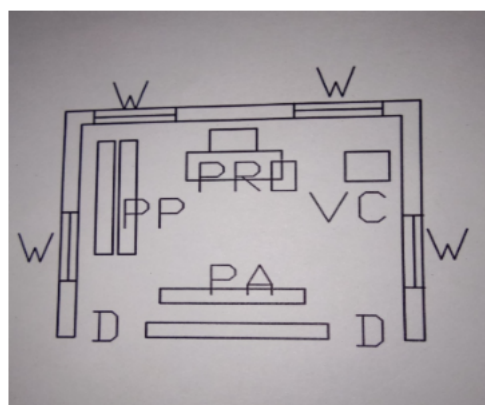

নির্বাচক নিবন্ধন আধিকারিকের স্বাক্ষর

Nazri Naksha

Google Map View

Polling Station Building Front View

Polling Station Front View

Cad View

Key MAP View

1 নাম : পৌতম মাইতি পিতার নাম: ফনিভূষণ মাইতি বাড়ির নং : n0080 বয়স : 35 লিঙ্গ : পুরুষ	AWK1333970 ফটো উপলব্ধ	2 নাম : উত্তম কুমার মাইতি পিতার নাম: ফনীভূষণ মাইতি বাড়ির নং : n0080 বয়স : 38 লিঙ্গ : পুরুষ	AWK1251123 ফটো উপলব্ধ	3 নাম : সরস্বতী মাইতি স্বামীর নাম: ফনিভূষণ মাইতি বাড়ির নং : n0080 বয়স : 55 লিঙ্গ : মহিলা	WB/31/210/504720 ফটো উপলব্ধ
4 নাম : পিন্ধি মাইতি স্বামীর নাম: উত্তম কুমার মাইতি বাড়ির নং : N0080 বয়স : 27 লিঙ্গ : মহিলা	AWK2272169 ফটো উপলব্ধ	5 নাম : ফণীভূষণ মাইতি পিতার নাম: অনন্ত মাইতি বাড়ির নং : n0080 বয়স : 59 লিঙ্গ : পুরুষ	AWK2490720 ফটো উপলব্ধ	6 নাম : বিশাল আদক পিতার নাম: স্বপন আদক বাড়ির নং : এন0015 বয়স : 24 লিঙ্গ : পুরুষ	AWK2327682 ফটো উপলব্ধ
7 নাম : প্রমীলা গুড়িয়া স্বামীর নাম: মাধব গুড়িয়া বাড়ির নং : n0015 বয়স : 52 লিঙ্গ : মহিলা	DNT2740645 ফটো উপলব্ধ	8 নাম : মালতী আদক স্বামীর নাম: লালমোহন আদক বাড়ির নং : n0014 বয়স : 78 লিঙ্গ : মহিলা	WB/31/210/504112 ফটো উপলব্ধ	9 নাম : ভূষণ আদক পিতার নাম: লালমোহন আদক বাড়ির নং : n0014 বয়স : 65 লিঙ্গ : পুরুষ	AWK1664713 ফটো উপলব্ধ
10 নাম : তুষারানী আদক স্বামীর নাম: ভূষণ আদক বাড়ির নং : n0014 বয়স : 51 লিঙ্গ : মহিলা	AWK1664697 ফটো উপলব্ধ	11 নাম : মান্টু আদক পিতার নাম: ভূষণ আদক বাড়ির নং : n0014 বয়স : 43 লিঙ্গ : পুরুষ	AWK1664705 ফটো উপলব্ধ	12 নাম : মনোরঞ্জন আদক পিতার নাম: লালমোহন আদক বাড়ির নং : n0014 বয়স : 50 লিঙ্গ : পুরুষ	DNT2235430 ফটো উপলব্ধ
13 নাম : গীতা আদক স্বামীর নাম: মনোরঞ্জন আদক বাড়ির নং : n0014 বয়স : 45 লিঙ্গ : মহিলা	DNT2237659 ফটো উপলব্ধ	14 নাম : সুশীলা আদক স্বামীর নাম: অতুল আদক বাড়ির নং : n0015 বয়স : 84 লিঙ্গ : মহিলা	WB/31/210/504104 ফটো উপলব্ধ	15 নাম : গীতা আদক স্বামীর নাম: স্বপন আদক বাড়ির নং : n0015 বয়স : 47 লিঙ্গ : মহিলা	DNT2563500 ফটো উপলব্ধ
16 নাম : শম্ভু গুড়িয়া মায়ের নাম: প্রমীলা গুড়িয়া বাড়ির নং : n0015 বয়স : 27 লিঙ্গ : পুরুষ	AWK1967793 ফটো উপলব্ধ	17 নাম : বিমান আদক পিতার নাম: স্বপন আদক বাড়ির নং : N0015 বয়স : 27 লিঙ্গ : পুরুষ	AWK1957117 ফটো উপলব্ধ	18 নাম : গৌরী আদক স্বামীর নাম: তপন আদক বাড়ির নং : n0015 বয়স : 43 লিঙ্গ : মহিলা	DNT2563526 ফটো উপলব্ধ
19 নাম : তপন কুমার আদক পিতার নাম: অতুল চন্দ্র আদক বাড়ির নং : n0015 বয়স : 46 লিঙ্গ : পুরুষ	DNT2563518 ফটো উপলব্ধ	20 নাম : স্বপন কুমার আদক পিতার নাম: অতুলচন্দ্র আদক বাড়ির নং : n0015 বয়স : 51 লিঙ্গ : পুরুষ	DNT1626258 ফটো উপলব্ধ	21 নাম : ষষ্ঠী আদক স্বামীর নাম: রতন আদক বাড়ির নং : n0014 বয়স : 34 লিঙ্গ : মহিলা	AWK1405232 ফটো উপলব্ধ
22 নাম : শুভম আদক পিতার নাম: ভূষণ আদক বাড়ির নং : n0014 বয়স : 28 লিঙ্গ : পুরুষ	AWK1872894 ফটো উপলব্ধ	23 নাম : রতন আদক পিতার নাম: লাল মোহন আদক বাড়ির নং : n0014 বয়স : 39 লিঙ্গ : পুরুষ	DNT2740637 ফটো উপলব্ধ	24 নাম : পূজা গুড়িয়া স্বামীর নাম: শুকদেব গুড়িয়া বাড়ির নং : এন0026 বয়স : 27 লিঙ্গ : মহিলা	AWK2028082 ফটো উপলব্ধ
25 নাম : সুকুমার গুড়িয়া পিতার নাম: নীলকণ্ঠ গুড়িয়া বাড়ির নং : n0025 বয়স : 46 লিঙ্গ : পুরুষ	DNT2563534 ফটো উপলব্ধ	26 নাম : সন্দ্যা গুড়িয়া স্বামীর নাম: নীলকণ্ঠ গুড়িয়া বাড়ির নং : n0025 বয়স : 62 লিঙ্গ : মহিলা	WB/31/210/504583 ফটো উপলব্ধ	27 নাম : নীলকণ্ঠ গুড়িয়া পিতার নাম: অচিন্ত্য গুড়িয়া বাড়ির নং : n0025 বয়স : 71 লিঙ্গ : পুরুষ	WB/31/210/504510 ফটো উপলব্ধ
28 নাম : অনিমা ঘোড়াই পিতার নাম: সুকুমার ঘোড়াই বাড়ির নং : এন0026 বয়স : 28 লিঙ্গ : মহিলা	UCB1639608 ফটো উপলব্ধ	29 নাম : বিনয় কুমার গুড়িয়া পিতার নাম: অনন্ত গুড়িয়া বাড়ির নং : n0026 বয়স : 43 লিঙ্গ : পুরুষ	DNT2563542 ফটো উপলব্ধ	30 নাম : অঞ্জলী গুড়িয়া স্বামীর নাম: স্মৃতিকণ্ঠ গুড়িয়া বাড়ির নং : n0025 বয়স : 56 লিঙ্গ : মহিলা	WB/31/210/504571 ফটো উপলব্ধ