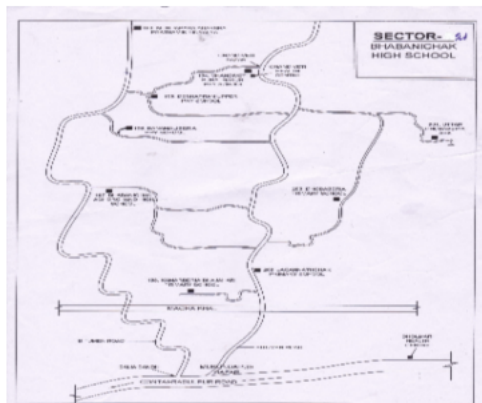

Nazri Naksha