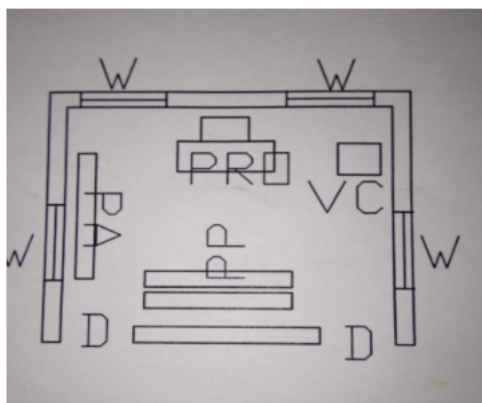

নির্বাচক নিবন্ধন আধিকারিকের স্বাক্ষর

Nazri Naksha

Google Map View

Polling Station Building Front View

Polling Station Front View

Cad View

Key MAP View

1 নাম : যাদবচন্দ্র ওঝা পিতার নাম: কার্তিক ওঝা বাড়ির নং : n0205 বয়স : 92 লিঙ্গ : পুরুষ ফটো উপলব্ধ	WB/31/210/507086	2 নাম : অঞ্জলী ওঝা স্বামীর নাম: লক্ষ্মন ওঝা বাড়ির নং : n0205 বয়স : 41 লিঙ্গ : মহিলা ফটো উপলব্ধ	DNT2741080	3 নাম : বাতাসীরানী ওঝা স্বামীর নাম: রামকৃষ্ণ ওঝা বাড়ির নং : n0205 বয়স : 46 লিঙ্গ : মহিলা ফটো উপলব্ধ	DNT1713916
4 নাম : রামকৃষ্ণ ওঝা পিতার নাম: যাদব ওঝা বাড়ির নং : n0205 বয়স : 49 লিঙ্গ : পুরুষ ফটো উপলব্ধ	AWK2598605	5 নাম : লক্ষ্মণ ওঝা পিতার নাম: যাদবচন্দ্র ওঝা বাড়ির নং : n0205 বয়স : 44 লিঙ্গ : পুরুষ ফটো উপলব্ধ	DNT2566164	6 নাম : কাবেরী ওঝা পিতার নাম: রামকৃষ্ণ ওঝা বাড়ির নং : এন0205 বয়স : 25 লিঙ্গ : মহিলা ফটো উপলব্ধ	AWK2386068
7 নাম : জয়শংকর ওঝা পিতার নাম: কার্তিক ওঝা বাড়ির নং : এন0205 বয়স : 21 লিঙ্গ : পুরুষ ফটো উপলব্ধ	AWK2580678	8 নাম : রাধাগোবিন্দ গিরি মায়ের নাম: দিল্লী রানী গিরি বাড়ির নং : n0222 বয়স : 28 লিঙ্গ : পুরুষ ফটো উপলব্ধ	AWK1846872	9 নাম : নবকুমার মাইতি পিতার নাম: সতীশ মাইতি বাড়ির নং : n0123 বয়স : 71 লিঙ্গ : পুরুষ ফটো উপলব্ধ	WB/31/210/507707
10 নাম : মানসী মাইতি স্বামীর নাম: নবকুমার মাইতি বাড়ির নং : n0123 বয়স : 55 লিঙ্গ : মহিলা ফটো উপলব্ধ	WB/31/210/507227	11 নাম : শান্তনু জানা পিতার নাম: রামরতন জানা বাড়ির নং : এন0200 বয়স : 24 লিঙ্গ : পুরুষ ফটো উপলব্ধ	AWK2400596	12 নাম : সুকল্যাণ জানা পিতার নাম: দেবকুমার জানা বাড়ির নং : এন0188 বয়স : 24 লিঙ্গ : পুরুষ ফটো উপলব্ধ	AWK2481398
13 নাম : সুস্মিতা জানা পিতার নাম: চন্দন জানা বাড়ির নং : এন0119 বয়স : 21 লিঙ্গ : মহিলা ফটো উপলব্ধ	AWK2506566	14 নাম : সৌমিত্র মাইতি পিতার নাম: নবকুমার মাইতি বাড়ির নং : N0123 বয়স : 25 লিঙ্গ : পুরুষ ফটো উপলব্ধ	AWK2192797	15 নাম : উৎপল জানা পিতার নাম: স্বরূপ জানা বাড়ির নং : N0201 বয়স : 25 লিঙ্গ : পুরুষ ফটো উপলব্ধ	AWK2191955
16 নাম : মধুমিতা জানা স্বামীর নাম: পঙ্কজলক জানা বাড়ির নং : n0093 বয়স : 40 লিঙ্গ : মহিলা ফটো উপলব্ধ	AWK1252014	17 নাম : পঙ্কজলক জানা পিতার নাম: কাজল জানা বাড়ির নং : n0093 বয়স : 56 লিঙ্গ : পুরুষ ফটো উপলব্ধ	WB/31/210/507241	18 নাম : প্রতিমা জানা স্বামীর নাম: চন্দন জানা বাড়ির নং : n0119 বয়স : 44 লিঙ্গ : মহিলা ফটো উপলব্ধ	DNT2566206
19 নাম : চন্দন জানা পিতার নাম: শরদিন্দু জানা বাড়ির নং : n0119 বয়স : 50 লিঙ্গ : পুরুষ ফটো উপলব্ধ	DNT1627710	20 নাম : নির্মলারাণী জানা স্বামীর নাম: সরদিন্দু জানা বাড়ির নং : n0119 বয়স : 70 লিঙ্গ : মহিলা ফটো উপলব্ধ	WB/31/210/507139	21 নাম : সরদিন্দু জানা পিতার নাম: সর্বেশ্বর জানা বাড়ির নং : n0119 বয়স : 77 লিঙ্গ : পুরুষ ফটো উপলব্ধ	WB/31/210/507138
22 নাম : সূতপা জানা স্বামীর নাম: কৃষ্ণগোপাল জানা বাড়ির নং : n0093 বয়স : 40 লিঙ্গ : মহিলা ফটো উপলব্ধ	DNT2623080	23 নাম : কৃষ্ণগোপাল জানা পিতার নাম: কাজল জানা বাড়ির নং : n0093 বয়স : 51 লিঙ্গ : পুরুষ ফটো উপলব্ধ	DNT1627363	24 নাম : দেবদুলাল জানা পিতার নাম: কৃষ্ণগোপাল জানা বাড়ির নং : এন0093 বয়স : 21 লিঙ্গ : পুরুষ ফটো উপলব্ধ	AWK2591832
25 নাম : পুষ্প কুমার জানা পিতার নাম: শরদিন্দু জানা বাড়ির নং : n0119 বয়স : 48 লিঙ্গ : পুরুষ ফটো উপলব্ধ	DNT1713114	26 নাম : নন্দন জানা পিতার নাম: শরদিন্দু জানা বাড়ির নং : n0119 বয়স : 49 লিঙ্গ : পুরুষ ফটো উপলব্ধ	DNT1628817	27 নাম : শিউলী জানা পিতার নাম: দেবকুমার জানা বাড়ির নং : N0144 বয়স : 25 লিঙ্গ : মহিলা ফটো উপলব্ধ	AWK2192771
28 নাম : সুরজিত জানা মায়ের নাম: কবিতা রানী জানা বাড়ির নং : N0203 বয়স : 28 লিঙ্গ : পুরুষ ফটো উপলব্ধ	AWK2191971	29 নাম : আঙ্গুর বালা জানা স্বামীর নাম: গোপাল জানা বাড়ির নং : n0123 বয়স : 85 লিঙ্গ : মহিলা ফটো উপলব্ধ	AWK1664762	30 নাম : রাজকুমার জানা পিতার নাম: প্রদ্যোত জানা বাড়ির নং : n0144 বয়স : 54 লিঙ্গ : পুরুষ ফটো উপলব্ধ	WB/31/210/507518