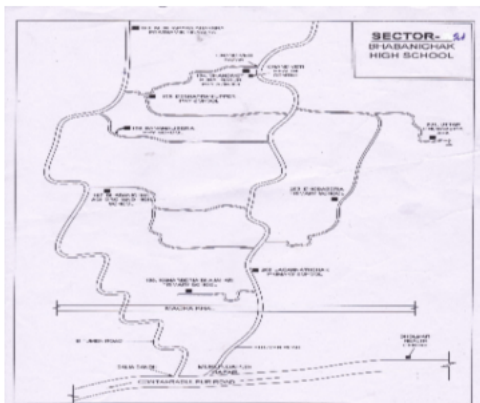

Nazri Naksha