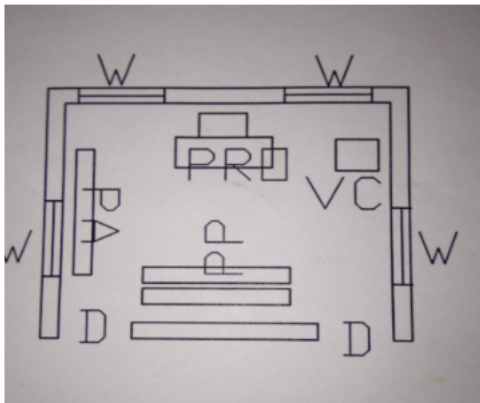

নির্বাচক নিবন্ধন আধিকারিকের স্বাক্ষর

Nazri Naksha

Google Map View

Polling Station Building Front View

Polling Station Front View

Cad View

Key MAP View

1 নাম : সৌম্যশিখা জানা মাল্লা স্বামীর নাম : সুদীপ্ত কুমার মাল্লা বাড়ির নং : ঢোলমারী বয়স : 34 লিঙ্গ : মহিলা	ABA1340223 ফটো উপলব্ধ	2 নাম : বিশ্বজিৎ ওবা পিতার নাম : স্বপন ওবা বাড়ির নং : এন0131 বয়স : 25 লিঙ্গ : পুরুষ	AWK2347771 ফটো উপলব্ধ	3 নাম : অনুরাধা ওবা স্বামীর নাম : সঞ্জয় ওবা বাড়ির নং : বয়স : 33 লিঙ্গ : মহিলা	AWK2230415 ফটো উপলব্ধ
4 নাম : সঞ্জয় ওবা পিতার নাম : অশোক কুমার ওবা বাড়ির নং : বয়স : 37 লিঙ্গ : পুরুষ	UCB1012459 ফটো উপলব্ধ	5 নাম : খুকমলী ওবা স্বামীর নাম : শ্রীকান্ত ওবা বাড়ির নং : n0132 বয়স : 67 লিঙ্গ : মহিলা	DNT2691871 ফটো উপলব্ধ	6 নাম : দেবশিষ্য ওবা পিতার নাম : তপন ওবা বাড়ির নং : n0131 বয়স : 29 লিঙ্গ : পুরুষ	AWK1839968 ফটো উপলব্ধ
7 নাম : পূর্ণিমা রাণী ওবা স্বামীর নাম : দুঃশাসন ওবা বাড়ির নং : n0087 বয়স : 61 লিঙ্গ : মহিলা	WB/31/210/519414 ফটো উপলব্ধ	8 নাম : বর্না ওবা পিতার নাম : রামপদ ওবা বাড়ির নং : এন00 বয়স : 32 লিঙ্গ : মহিলা	AWK1844935 ফটো উপলব্ধ	9 নাম : বনবিহারী ওবা পিতার নাম : গদাধর ওবা বাড়ির নং : n0087 বয়স : 75 লিঙ্গ : পুরুষ	WB/31/210/519500 ফটো উপলব্ধ
10 নাম : চন্দন ওবা পিতার নাম : বনবিহারী ওবা বাড়ির নং : n0087 বয়স : 50 লিঙ্গ : পুরুষ	DNT1728997 ফটো উপলব্ধ	11 নাম : উষা রানী ওবা স্বামীর নাম : চন্দন ওবা বাড়ির নং : n0087 বয়স : 39 লিঙ্গ : মহিলা	DNT2742229 ফটো উপলব্ধ	12 নাম : সুমন ওবা পিতার নাম : শ্রীকান্ত ওবা বাড়ির নং : n0132 বয়স : 30 লিঙ্গ : পুরুষ	AWK1722222 ফটো উপলব্ধ
13 নাম : পূর্ণিমা ওবা স্বামীর নাম : তপন ওবা বাড়ির নং : n0131 বয়স : 49 লিঙ্গ : মহিলা	DNT1630763 ফটো উপলব্ধ	14 নাম : দীপালী ওবা স্বামীর নাম : স্বপনকুমার ওবা বাড়ির নং : n0131 বয়স : 45 লিঙ্গ : মহিলা	DNT1710490 ফটো উপলব্ধ	15 নাম : স্বপনকুমার ওবা পিতার নাম : পুলিন ওবা বাড়ির নং : n0131 বয়স : 53 লিঙ্গ : পুরুষ	DNT1629724 ফটো উপলব্ধ
16 নাম : ময়না ওবা স্বামীর নাম : বিকাশচন্দ্র ওবা বাড়ির নং : n0131 বয়স : 50 লিঙ্গ : মহিলা	DNT1710482 ফটো উপলব্ধ	17 নাম : বিকাশচন্দ্র ওবা পিতার নাম : পুলিন ওবা বাড়ির নং : n0131 বয়স : 59 লিঙ্গ : পুরুষ	WB/31/210/519618 ফটো উপলব্ধ	18 নাম : দুলাল ওবা পিতার নাম : দুঃশাসন ওবা বাড়ির নং : n0087 বয়স : 38 লিঙ্গ : পুরুষ	AWK1500784 ফটো উপলব্ধ
19 নাম : সুমমা মাল্লা (ওবা) স্বামীর নাম : রঘুনাথ ওবা বাড়ির নং : n0087 বয়স : 31 লিঙ্গ : মহিলা	AWK1621507 ফটো উপলব্ধ	20 নাম : রঘুনাথ ওবা পিতার নাম : বনবিহারী ওবা বাড়ির নং : n0087 বয়স : 39 লিঙ্গ : পুরুষ	AWK1253582 ফটো উপলব্ধ	21 নাম : শঙ্কর ওবা পিতার নাম : বনবিহারী ওবা বাড়ির নং : n0087 বয়স : 43 লিঙ্গ : পুরুষ	DNT2570315 ফটো উপলব্ধ
22 নাম : কাকলী ওবা স্বামীর নাম : সিদ্ধেশ্বর ওবা বাড়ির নং : n0087 বয়স : 42 লিঙ্গ : মহিলা	AWK1253608 ফটো উপলব্ধ	23 নাম : তপনকুমার ওবা পিতার নাম : পুলিন ওবা বাড়ির নং : n0131 বয়স : 56 লিঙ্গ : পুরুষ	WB/31/210/519096 ফটো উপলব্ধ	24 নাম : সঞ্জীবন ওবা পিতার নাম : বিকাশ চন্দ্র ওবা বাড়ির নং : এন0131 বয়স : 26 লিঙ্গ : পুরুষ	AWK2030328 ফটো উপলব্ধ
25 নাম : শুভাশীষ ওবা পিতার নাম : তপন ওবা বাড়ির নং : এন0131 বয়স : 21 লিঙ্গ : পুরুষ	AWK2557726 ফটো উপলব্ধ	26 নাম : আল্পনা ওবা স্বামীর নাম : শংকর ওবা বাড়ির নং : n0087 বয়স : 40 লিঙ্গ : মহিলা	AWK1253590 ফটো উপলব্ধ	27 নাম : আরতি ওবা স্বামীর নাম : বনবিহারী ওবা বাড়ির নং : n0087 বয়স : 70 লিঙ্গ : মহিলা	WB/31/210/519420 ফটো উপলব্ধ
28 নাম : সিদ্ধেশ্বর ওবা পিতার নাম : বনবিহারী ওবা বাড়ির নং : n0087 বয়স : 47 লিঙ্গ : পুরুষ	DNT1629898 ফটো উপলব্ধ	29 নাম : দুলাল কর পিতার নাম : সুশান্ত কর বাড়ির নং : n0134 বয়স : 51 লিঙ্গ : পুরুষ	AWK2075034 ফটো উপলব্ধ	30 নাম : চম্পারানী কর স্বামীর নাম : সুশান্ত কর বাড়ির নং : n0134 বয়স : 68 লিঙ্গ : মহিলা	AWK2075018 ফটো উপলব্ধ