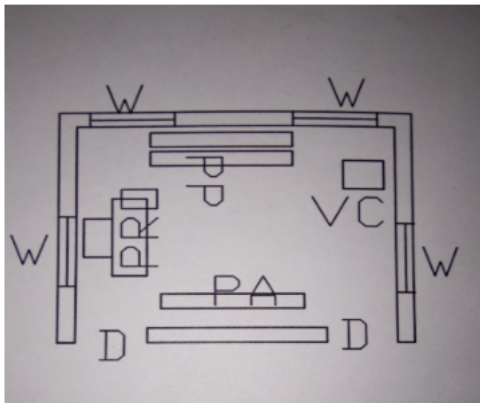

নির্বাচক নিবন্ধন আধিকারিকের স্বাক্ষর

Nazri Naksha

Google Map View

Polling Station Building Front View

Polling Station Front View

Cad View

Key MAP View

1 নাম : সুমিত্রা স্বামীর নাম: মনোজ প্রধান বাড়ির নং : এন0001 বয়স : 28 লিঙ্গ : মহিলা	AWK2018570	ফটো উপলব্ধ	2 নাম : চন্দনা গিরি স্বামীর নাম: বিপ্লব গিরি বাড়ির নং : এন000 বয়স : 27 লিঙ্গ : মহিলা	AWK2018406	ফটো উপলব্ধ	3 নাম : চিন্ময়ী গিরি স্বামীর নাম: উত্তম গিরি বাড়ির নং : এন0000 বয়স : 29 লিঙ্গ : মহিলা	AWK2018687	ফটো উপলব্ধ
4 নাম : রিঙ্কি গিরি স্বামীর নাম: দিলীপ গিরি বাড়ির নং : বয়স : 26 লিঙ্গ : মহিলা	AWK2018372	ফটো উপলব্ধ	5 নাম : চিত্তরঞ্জন গিরি পিতার নাম: প্রফুল্ল গিরি বাড়ির নং : নং001 বয়স : 27 লিঙ্গ : পুরুষ	AWK2018422	ফটো উপলব্ধ	6 নাম : সুনীতা গিরি বাগ স্বামীর নাম: বিজয় বাগ বাড়ির নং : এন0143 বয়স : 27 লিঙ্গ : মহিলা	AWK2289486	ফটো উপলব্ধ
7 নাম : সুমিত্রা কুমার জানা পিতার নাম: প্রবীর জানা বাড়ির নং : এন0061 বয়স : 24 লিঙ্গ : পুরুষ	AWK2299121	ফটো উপলব্ধ	8 নাম : বীনা রানী জানা পিতার নাম: কমল কৃষ্ণ জানা বাড়ির নং : এন0046 বয়স : 25 লিঙ্গ : মহিলা	AWK2302834	ফটো উপলব্ধ	9 নাম : প্রতিমা জানা পিতার নাম: সুকুমার জানা বাড়ির নং : এন0045 বয়স : 24 লিঙ্গ : মহিলা	AWK2302768	ফটো উপলব্ধ
10 নাম : অনুশ্রী জানা মাইতি স্বামীর নাম: সুরজিৎ মাইতি বাড়ির নং : বয়স : 27 লিঙ্গ : মহিলা	AWK1953447	ফটো উপলব্ধ	11 নাম : পল্লবী জানা স্বামীর নাম: অসীম জানা বাড়ির নং : কালামিনাপুট বয়স : 25 লিঙ্গ : মহিলা	AWK2500213	ফটো উপলব্ধ	12 নাম : সুনীতা মহাপাত্র স্বামীর নাম: দেবেন্দ্রনাথ মহাপাত্র বাড়ির নং : কালামিনাপুট বয়স : 28 লিঙ্গ : মহিলা	AWK2497576	ফটো উপলব্ধ
13 নাম : অনূপ কুমার জানা পিতার নাম: লক্ষ্মী নারায়ন জানা বাড়ির নং : এন0058 বয়স : 23 লিঙ্গ : পুরুষ	AWK2457703	ফটো উপলব্ধ	14 নাম : সুজাতা জানা পিতার নাম: রামপদ জানা বাড়ির নং : এন0060 বয়স : 25 লিঙ্গ : মহিলা	AWK2479632	ফটো উপলব্ধ	15 নাম : সঙ্গীতা জানা পিতার নাম: কমল কৃষ্ণ জানা বাড়ির নং : এন0046 বয়স : 22 লিঙ্গ : মহিলা	AWK2479657	ফটো উপলব্ধ
16 নাম : অভিজিৎ কুমার জানা পিতার নাম: অজিত কুমার জানা বাড়ির নং : এন0045 বয়স : 23 লিঙ্গ : পুরুষ	AWK2479566	ফটো উপলব্ধ	17 নাম : শান্তনু জানা পিতার নাম: নিকুঞ্জ জানা বাড়ির নং : n0029 বয়স : 40 লিঙ্গ : পুরুষ	FTD2459980	ফটো উপলব্ধ	18 নাম : প্রতিক জানা পিতার নাম: মিহির জানা বাড়ির নং : এন0068 বয়স : 22 লিঙ্গ : পুরুষ	AWK2479491	ফটো উপলব্ধ
19 নাম : দেবদুলাল জানা পিতার নাম: চিত্তরঞ্জন জানা বাড়ির নং : n0059 বয়স : 57 লিঙ্গ : পুরুষ	AWK2653111	ফটো উপলব্ধ	20 নাম : অসীম জানা পিতার নাম: সুনীল জানা বাড়ির নং : এন0001 বয়স : 27 লিঙ্গ : পুরুষ	AWK2018695	ফটো উপলব্ধ	21 নাম : শংকর জানা পিতার নাম: শশাঙ্ক শেখর জানা বাড়ির নং : n0040 বয়স : 37 লিঙ্গ : পুরুষ	AWK1254549	ফটো উপলব্ধ
22 নাম : সুবীর জানা পিতার নাম: প্রবীর জানা বাড়ির নং : এন0061 বয়স : 27 লিঙ্গ : পুরুষ	AWK2018729	ফটো উপলব্ধ	23 নাম : প্রদ্যোৎ কুমার জানা পিতার নাম: সুধাংশু শেখর জানা বাড়ির নং : নং217 বয়স : 44 লিঙ্গ : পুরুষ	FTD2151371	ফটো উপলব্ধ	24 নাম : পূজা জানা স্বামীর নাম: অরুণদু জানা বাড়ির নং : এন0063 বয়স : 25 লিঙ্গ : মহিলা	NNS2184117	ফটো উপলব্ধ
25 নাম : মিনুরানী জানা স্বামীর নাম: সত্যরঞ্জন জানা বাড়ির নং : n0217 বয়স : 40 লিঙ্গ : মহিলা	FTD2698728	ফটো উপলব্ধ	26 নাম : অপূর্ব জানা পিতার নাম: যুগোল কিশোর জানা বাড়ির নং : n0069 বয়স : 31 লিঙ্গ : পুরুষ	AWK1723063	ফটো উপলব্ধ	27 নাম : অসীম কুমার জানা পিতার নাম: যুগল কিশোর জানা বাড়ির নং : n0069 বয়স : 36 লিঙ্গ : পুরুষ	AWK1254499	ফটো উপলব্ধ
28 নাম : আল্পনা জানা স্বামীর নাম: অসীম কুমার জানা বাড়ির নং : n0069 বয়স : 45 লিঙ্গ : মহিলা	AWK1254507	ফটো উপলব্ধ	29 নাম : রতন কামিলা মায়ের নাম: মিনু কামিলা বাড়ির নং : এন0043 বয়স : 25 লিঙ্গ : পুরুষ	AWK2395812	ফটো উপলব্ধ	30 নাম : শঙ্কর শীট পিতার নাম: সুরেন্দ্রনাথ শীট বাড়ির নং : n0056 বয়স : 36 লিঙ্গ : পুরুষ	AWK1336130	ফটো উপলব্ধ