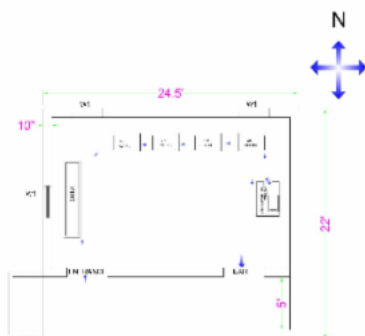

নির্বাচক নিবন্ধন আধিকারিকের স্বাক্ষর

Nazri Naksha

Google Map View

Polling Station Building Front View

Polling Station Front View

Cad View

Key MAP View

বিধানসভা নির্বাচনক্ষেত্রের নং, নাম : 213-কাঁথি উত্তর
ভাগ নং, নাম : 1-বাথুয়াড়ী (উত্তর জানা,পাত্র পাড়া)