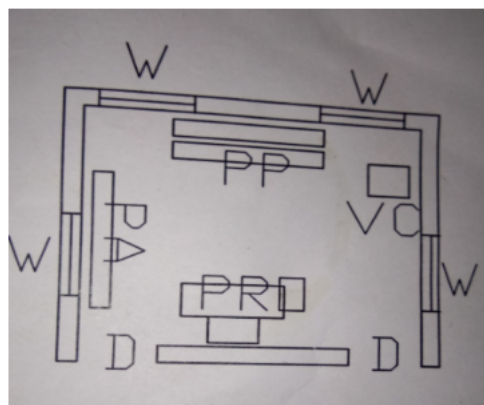

নির্বাচক নিবন্ধন আধিকারিকের স্বাক্ষর

Nazri Naksha

Google Map View

Polling Station Building Front View

Polling Station Front View

Cad View

Key MAP View

| | | | | | |
|---|--------------------------|---|--------------------------------|--|--------------------------|
| 1 নাম : সুচেতা আদক জানা স্বামীর নাম: প্রভাংশু জানা বাড়ির নং : এন0121 বয়স : 27 লিঙ্গ : মহিলা | AWK2323970 ফটো উপলব্ধ | 2 নাম : অঞ্জলি ওঝা স্বামীর নাম: জয়দেব ওঝা বাড়ির নং : n0124 বয়স : 58 লিঙ্গ : মহিলা | FTD1701960 ফটো উপলব্ধ | 3 নাম : রাজকুমার ওঝা পিতার নাম: জয়দেব ওঝা বাড়ির নং : n0124 বয়স : 30 লিঙ্গ : পুরুষ | AWK1723535 ফটো উপলব্ধ |
| 4 নাম : ননীবালা খাটুয়া স্বামীর নাম: বীরেন্দ্র খাটুয়া বাড়ির নং : n0086 বয়স : 82 লিঙ্গ : মহিলা | AWK2128080 ফটো উপলব্ধ | 5 নাম : স্বপন কুমার খাটুয়া পিতার নাম: বীরেন্দ্র খাটুয়া বাড়ির নং : এন0086 বয়স : 60 লিঙ্গ : পুরুষ | AWK2128320 ফটো উপলব্ধ | 6 নাম : তপন কুমার খাটুয়া পিতার নাম: বীরেন্দ্র নাথ খাটুয়া বাড়ির নং : n0086 বয়স : 53 লিঙ্গ : পুরুষ | AWK2050748 ফটো উপলব্ধ |
| 7 নাম : মুকুল খাটুয়া পিতার নাম: সুকুমার খাটুয়া বাড়ির নং : n0180 বয়স : 32 লিঙ্গ : পুরুষ | AWK1502434 ফটো উপলব্ধ | 8 নাম : অমল খাটুয়া পিতার নাম: অনাদী খাটুয়া বাড়ির নং : n0182 বয়স : 58 লিঙ্গ : পুরুষ | WB/31/211/402269 ফটো উপলব্ধ | 9 নাম : গৌরী খাটুয়া স্বামীর নাম: অমল খাটুয়া বাড়ির নং : n0182 বয়স : 49 লিঙ্গ : মহিলা | FTD1794270 ফটো উপলব্ধ |
| 10 নাম : শান্তনু খাটুয়া পিতার নাম: অমল খাটুয়া বাড়ির নং : n0182 বয়স : 30 লিঙ্গ : পুরুষ | AWK1723493 ফটো উপলব্ধ | 11 নাম : আরতি খাটুয়া স্বামীর নাম: অনাদী খাটুয়া বাড়ির নং : n0183 বয়স : 77 লিঙ্গ : মহিলা | WB/31/211/402439 ফটো উপলব্ধ | 12 নাম : সবিতা খাটুয়া স্বামীর নাম: দীপক খাটুয়া বাড়ির নং : n0183 বয়স : 37 লিঙ্গ : মহিলা | AWK0806976 ফটো উপলব্ধ |
| 13 নাম : প্রদীপ খাটুয়া পিতার নাম: অনাদী খাটুয়া বাড়ির নং : n0183 বয়স : 46 লিঙ্গ : পুরুষ | FTD2458784 ফটো উপলব্ধ | 14 নাম : গীতাজলী খাটুয়া স্বামীর নাম: প্রদীপ খাটুয়া বাড়ির নং : n0183 বয়স : 38 লিঙ্গ : মহিলা | AWK0806984 ফটো উপলব্ধ | 15 নাম : কানাইলাল খাটুয়া পিতার নাম: সুধীর খাটুয়া বাড়ির নং : n0192 বয়স : 60 লিঙ্গ : পুরুষ | AWK2088870 ফটো উপলব্ধ |
| 16 নাম : আল্পনা খাটুয়া স্বামীর নাম: কানাইলাল খাটুয়া বাড়ির নং : n0192 বয়স : 55 লিঙ্গ : মহিলা | AWK2088904 ফটো উপলব্ধ | 17 নাম : মৃৎন খাটুয়া পিতার নাম: কানাইলাল খাটুয়া বাড়ির নং : n0192 বয়স : 38 লিঙ্গ : পুরুষ | FTD2695229 ফটো উপলব্ধ | 18 নাম : মমতা খাটুয়া স্বামীর নাম: সঞ্জয় খাটুয়া বাড়ির নং : n0141 বয়স : 37 লিঙ্গ : মহিলা | AWK0807222 ফটো উপলব্ধ |
| 19 নাম : প্রভাংশু শেখর খাটুয়া পিতার নাম: অচিন্তা খাটুয়া বাড়ির নং : n0143 বয়স : 77 লিঙ্গ : পুরুষ | FTD1793181 ফটো উপলব্ধ | 20 নাম : রাজু খাটুয়া পিতার নাম: প্রভাংশু শেখর খাটুয়া বাড়ির নং : n0143 বয়স : 33 লিঙ্গ : পুরুষ | AWK1502624 ফটো উপলব্ধ | 21 নাম : বিনোদ খাটুয়া পিতার নাম: অরবিন্দ খাটুয়া বাড়ির নং : n0141 বয়স : 50 লিঙ্গ : পুরুষ | AWK2653004 ফটো উপলব্ধ |
| 22 নাম : আরতি খাটুয়া স্বামীর নাম: অরবিন্দ খাটুয়া বাড়ির নং : n0141 বয়স : 72 লিঙ্গ : মহিলা | AWK2652014 ফটো উপলব্ধ | 23 নাম : অরবিন্দ খাটুয়া পিতার নাম: গদাধর খাটুয়া বাড়ির নং : n0141 বয়স : 82 লিঙ্গ : পুরুষ | AWK2652022 ফটো উপলব্ধ | 24 নাম : পূর্ণিমা খাটুয়া স্বামীর নাম: সুশান্ত খাটুয়া বাড়ির নং : n0119 বয়স : 33 লিঙ্গ : মহিলা | AWK1407287 ফটো উপলব্ধ |
| 25 নাম : সুশান্ত খাটুয়া পিতার নাম: সলিল খাটুয়া বাড়ির নং : n0119 বয়স : 47 লিঙ্গ : পুরুষ | FTD1701465 ফটো উপলব্ধ | 26 নাম : রূপাঞ্জনা খাটুয়া স্বামীর নাম: বিষ্ণুপদ খাটুয়া বাড়ির নং : n0119 বয়স : 40 লিঙ্গ : মহিলা | AWK1156082 ফটো উপলব্ধ | 27 নাম : বিষ্ণুপদ খাটুয়া পিতার নাম: সলিল খাটুয়া বাড়ির নং : n0119 বয়স : 51 লিঙ্গ : পুরুষ | FTD2458891 ফটো উপলব্ধ |
| 28 নাম : উর্মিলা খাটুয়া স্বামীর নাম: সলিল খাটুয়া বাড়ির নং : n0119 বয়স : 74 লিঙ্গ : মহিলা | AWK2654903 ফটো উপলব্ধ | 29 নাম : সলিলকুমার খাটুয়া পিতার নাম: লালমোহন খাটুয়া বাড়ির নং : n0119 বয়স : 85 লিঙ্গ : পুরুষ | AWK2654887 ফটো উপলব্ধ | 30 নাম : মালতী খাটুয়া স্বামীর নাম: খোকন খাটুয়া বাড়ির নং : n0118 বয়স : 36 লিঙ্গ : মহিলা | AWK1156074 ফটো উপলব্ধ |