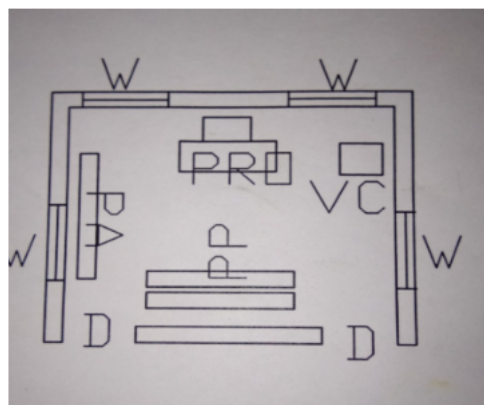

নির্বাচক নিবন্ধন আধিকারিকের স্বাক্ষর

Nazri Naksha

Google Map View

Polling Station Building Front View

Polling Station Front View

Cad View

Key MAP View

1 নাম : প্রতিমা ওঝা জানা স্বামীর নাম : পৃথীরাজ জানা বাড়ির নং : এন00918 বয়স : 35 লিঙ্গ : মহিলা	AWK1960053 ফটো উপলব্ধ	2 নাম : বুলুরানী কাণ্ডার স্বামীর নাম : বামাপদ কান্ডার বাড়ির নং : n0090 বয়স : 51 লিঙ্গ : মহিলা	AWK2070647 ফটো উপলব্ধ	3 নাম : রাধাপদ কাণ্ডার পিতার নাম : শচীন্দ্র কাণ্ডার বাড়ির নং : n0091 বয়স : 54 লিঙ্গ : পুরুষ	WB/31/211/405750 ফটো উপলব্ধ
4 নাম : তাপস কাণ্ডার পিতার নাম : সত্যপদ কাণ্ডার বাড়ির নং : n0091 বয়স : 31 লিঙ্গ : পুরুষ	AWK1723634 ফটো উপলব্ধ	5 নাম : দুর্গামনী কাণ্ডার স্বামীর নাম : শচীন্দ্র কাণ্ডার বাড়ির নং : n0091 বয়স : 81 লিঙ্গ : মহিলা	FTD1794577 ফটো উপলব্ধ	6 নাম : সুরভ কান্ডার পিতার নাম : বামাপদ কান্ডার বাড়ির নং : n0090 বয়স : 34 লিঙ্গ : পুরুষ	AWK1502962 ফটো উপলব্ধ
7 নাম : অঞ্জু কান্ডার স্বামীর নাম : নন্দদুলাল কান্ডার বাড়ির নং : n0090 বয়স : 33 লিঙ্গ : মহিলা	AWK1502855 ফটো উপলব্ধ	8 নাম : রীতারানী কাণ্ডার স্বামীর নাম : শ্যামাপদ কাণ্ডার বাড়ির নং : n0090 বয়স : 46 লিঙ্গ : মহিলা	FTD1790948 ফটো উপলব্ধ	9 নাম : শ্যামাপদ কান্ডার পিতার নাম : সুধীর কাণ্ডার বাড়ির নং : n0090 বয়স : 53 লিঙ্গ : পুরুষ	AWK2093151 ফটো উপলব্ধ
10 নাম : তারাপদ কাণ্ডার পিতার নাম : সত্যপদ কাণ্ডার বাড়ির নং : n0091 বয়স : 29 লিঙ্গ : পুরুষ	AWK1806215 ফটো উপলব্ধ	11 নাম : নন্দদুলাল কান্ডার পিতার নাম : সুধীর চন্দ্র কান্ডার বাড়ির নং : n0090 বয়স : 45 লিঙ্গ : পুরুষ	FTD2695682 ফটো উপলব্ধ	12 নাম : খুকুমনি কান্ডার স্বামীর নাম : সুরভ কান্ডার বাড়ির নং : n0090 বয়স : 38 লিঙ্গ : মহিলা	AWK1502954 ফটো উপলব্ধ
13 নাম : সত্যপদ কাণ্ডার পিতার নাম : শচীন্দ্র কাণ্ডার বাড়ির নং : n0091 বয়স : 59 লিঙ্গ : পুরুষ	AWK2594984 ফটো উপলব্ধ	14 নাম : কল্যানী কাণ্ডার স্বামীর নাম : সত্যপদ কাণ্ডার বাড়ির নং : n0091 বয়স : 53 লিঙ্গ : মহিলা	FTD2153195 ফটো উপলব্ধ	15 নাম : হরিপদ কান্ডার পিতার নাম : শচীন্দ্রনাথ কান্ডার বাড়ির নং : n0091 বয়স : 48 লিঙ্গ : পুরুষ	AWK1255900 ফটো উপলব্ধ
16 নাম : রেবতী কান্ডার স্বামীর নাম : হরিপদ কান্ডার বাড়ির নং : n0091 বয়স : 38 লিঙ্গ : মহিলা	AWK1502863 ফটো উপলব্ধ	17 নাম : লক্ষী কান্ডার স্বামীর নাম : রাধাপদ কান্ডার বাড়ির নং : n0091 বয়স : 40 লিঙ্গ : মহিলা	FTD2695690 ফটো উপলব্ধ	18 নাম : বিষ্ণুপদ কাণ্ডার পিতার নাম : শচীন্দ্র কাণ্ডার বাড়ির নং : n0104 বয়স : 60 লিঙ্গ : পুরুষ	AWK2075554 ফটো উপলব্ধ
19 নাম : খুকুমনি কাণ্ডার স্বামীর নাম : বিষ্ণুপদ কাণ্ডার বাড়ির নং : n0104 বয়স : 54 লিঙ্গ : মহিলা	AWK2075562 ফটো উপলব্ধ	20 নাম : সুসমা কাণ্ডার পিতার নাম : বিষ্ণুপদ কাণ্ডার বাড়ির নং : n0104 বয়স : 22 লিঙ্গ : মহিলা	AWK2559011 ফটো উপলব্ধ	21 নাম : বামাপদ কান্ডার পিতার নাম : সুধীর কাণ্ডার বাড়ির নং : n0090 বয়স : 59 লিঙ্গ : পুরুষ	AWK2073716 ফটো উপলব্ধ
22 নাম : শুকদেব কান্ডার পিতার নাম : বামাপদ কান্ডার বাড়ির নং : n0090 বয়স : 29 লিঙ্গ : পুরুষ	AWK1840263 ফটো উপলব্ধ	23 নাম : উত্তম কুমার কান্ডার পিতার নাম : বামাপদ কান্ডার বাড়ির নং : n0090 বয়স : 32 লিঙ্গ : পুরুষ	AWK1840255 ফটো উপলব্ধ	24 নাম : আরতি গুচ্ছাইত স্বামীর নাম : বিমল গুচ্ছাইত বাড়ির নং : n0081 বয়স : 76 লিঙ্গ : মহিলা	FTD2460525 ফটো উপলব্ধ
25 নাম : কালীপদ গুচ্ছাইত পিতার নাম : বিমল গুচ্ছাইত বাড়ির নং : n0081 বয়স : 48 লিঙ্গ : পুরুষ	AWK2093672 ফটো উপলব্ধ	26 নাম : সত্যরতা গুচ্ছাইত পিতার নাম : বিমল গুচ্ছাইত বাড়ির নং : n0081 বয়স : 43 লিঙ্গ : পুরুষ	FTD1796077 ফটো উপলব্ধ	27 নাম : বেহলা গুচ্ছাইত স্বামীর নাম : সত্যরত গুচ্ছাইত বাড়ির নং : n0081 বয়স : 38 লিঙ্গ : মহিলা	AWK1156421 ফটো উপলব্ধ
28 নাম : রমেশ গুচ্ছাইত পিতার নাম : কালীপদ গুচ্ছাইত বাড়ির নং : এন0081 বয়স : 27 লিঙ্গ : পুরুষ	AWK1999242 ফটো উপলব্ধ	29 নাম : অভীক চন্দ্র পিতার নাম : খগেন্দ্রনাথ চন্দ্র বাড়ির নং : n0081 বয়স : 41 লিঙ্গ : পুরুষ	FTD2460533 ফটো উপলব্ধ	30 নাম : রাধাকৃষ্ণ গিরি পিতার নাম : রমেশচন্দ্র গিরি বাড়ির নং : n0105 বয়স : 83 লিঙ্গ : পুরুষ	AWK2500965 ফটো উপলব্ধ