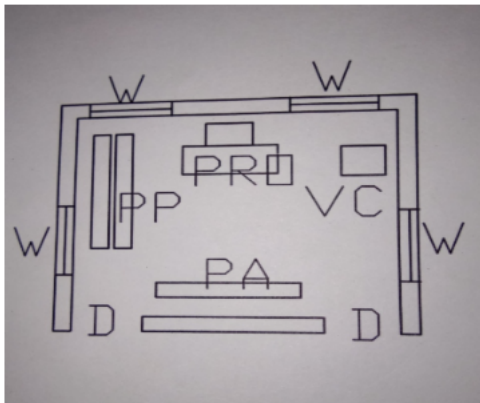

নির্বাচক নিবন্ধন আধিকারিকের স্বাক্ষর

Nazri Naksha

Google Map View

Polling Station Building Front View

Polling Station Front View

Cad View

Key MAP View

1 নাম : সুধাংশু পিতার নাম: রোহিনী দে বাড়ির নং : n0009 বয়স : 72 লিঙ্গ : পুরুষ	AWK2066355 ফটো উপলব্ধ	2 নাম : উত্তম দে পিতার নাম: সুধাংশু দে বাড়ির নং : n0009 বয়স : 33 লিঙ্গ : পুরুষ	AWK1503416 ফটো উপলব্ধ	3 নাম : সুমিতা দে স্বামীর নাম: সুধাংশু দে বাড়ির নং : n0009 বয়স : 60 লিঙ্গ : মহিলা	AWK2082337 ফটো উপলব্ধ
4 নাম : কবিতা (জানা) গিরি স্বামীর নাম: অঞ্জন কুমার গিরি বাড়ির নং : n0055 বয়স : 41 লিঙ্গ : মহিলা	FTD2695526 ফটো উপলব্ধ	5 নাম : অঞ্জন কুমার গিরি পিতার নাম: অজয় কৃষ্ণ গিরি বাড়ির নং : n0054 বয়স : 50 লিঙ্গ : পুরুষ	FTD2695518 ফটো উপলব্ধ	6 নাম : রঞ্জন কুমার গিরি পিতার নাম: অজয় কুমার গিরি বাড়ির নং : n0056 বয়স : 39 লিঙ্গ : পুরুষ	FTD2695534 ফটো উপলব্ধ
7 নাম : ছবিরানী গিরি স্বামীর নাম: অজয় কুমার গিরি বাড়ির নং : n0053 বয়স : 67 লিঙ্গ : মহিলা	FTD2695500 ফটো উপলব্ধ	8 নাম : অম্বিকা গিরি স্বামীর নাম: রঞ্জন কুমার গিরি বাড়ির নং : N0064 বয়স : 31 লিঙ্গ : মহিলা	AWK1697440 ফটো উপলব্ধ	9 নাম : ছবিরানী জানা স্বামীর নাম: সুকুমার জানা বাড়ির নং : n0001 বয়স : 72 লিঙ্গ : মহিলা	AWK2052967 ফটো উপলব্ধ
10 নাম : শ্বেতা জানা পিতার নাম: সুপ্রকাশ জানা বাড়ির নং : n0002 বয়স : 34 লিঙ্গ : মহিলা	AWK1336569 ফটো উপলব্ধ	11 নাম : হেমলতা জানা স্বামীর নাম: সুবিমল জানা বাড়ির নং : n0049 বয়স : 72 লিঙ্গ : মহিলা	WB/31/211/405729 ফটো উপলব্ধ	12 নাম : সোমা জানা স্বামীর নাম: সুপ্রীতি জানা বাড়ির নং : n0049 বয়স : 43 লিঙ্গ : মহিলা	FTD2460186 ফটো উপলব্ধ
13 নাম : সুপ্রিয় জানা পিতার নাম: সুবিমল জানা বাড়ির নং : n0049 বয়স : 52 লিঙ্গ : পুরুষ	FTD1705656 ফটো উপলব্ধ	14 নাম : সঞ্চিতা শ্যামল পিতার নাম: সঞ্জয় কুমার শ্যামল বাড়ির নং : এন001 বয়স : 29 লিঙ্গ : মহিলা	AWK2430759 ফটো উপলব্ধ	15 নাম : সুপ্রীতি জানা পিতার নাম: সুবিমল জানা বাড়ির নং : n0049 বয়স : 54 লিঙ্গ : পুরুষ	AWK2086148 ফটো উপলব্ধ
16 নাম : মিনতী জানা স্বামীর নাম: সুপ্রকাশ জানা বাড়ির নং : n0002 বয়স : 53 লিঙ্গ : মহিলা	WB/31/211/405728 ফটো উপলব্ধ	17 নাম : সুসমা জানা স্বামীর নাম: স্বনেন্দু জানা বাড়ির নং : n0001 বয়স : 48 লিঙ্গ : মহিলা	FTD2772093 ফটো উপলব্ধ	18 নাম : অজিত কুমার জানা পিতার নাম: নির্মল কুমার জানা বাড়ির নং : বয়স : 48 লিঙ্গ : পুরুষ	AWK1724525 ফটো উপলব্ধ
19 নাম : নিবেদীতা জানা স্বামীর নাম: অজিত জানা বাড়ির নং : বয়স : 38 লিঙ্গ : মহিলা	FTD2773943 ফটো উপলব্ধ	20 নাম : স্নেহা জানা পিতার নাম: সুপ্রকাশ জানা বাড়ির নং : এন0002 বয়স : 22 লিঙ্গ : মহিলা	AWK2478048 ফটো উপলব্ধ	21 নাম : সূর্য সাথী জানা পিতার নাম: স্বনেন্দু জানা বাড়ির নং : এন0001 বয়স : 26 লিঙ্গ : পুরুষ	AWK1999796 ফটো উপলব্ধ
22 নাম : সোমা জানা রায় স্বামীর নাম: সুরজিৎ রায় বাড়ির নং : N0142 বয়স : 28 লিঙ্গ : মহিলা	AWK2269868 ফটো উপলব্ধ	23 নাম : মৌমিতা জানা সিংহ স্বামীর নাম: প্রনয় সিংহ বাড়ির নং : এন0000 বয়স : 26 লিঙ্গ : মহিলা	AWK2023752 ফটো উপলব্ধ	24 নাম : তপনজ্যোতি দত্ত পিতার নাম: চিত্তরঞ্জন দত্ত বাড়ির নং : n0013 বয়স : 56 লিঙ্গ : পুরুষ	FTD1706969 ফটো উপলব্ধ
25 নাম : সৌম্য সুন্দর দত্ত পিতার নাম: তপনজ্যোতি দত্ত বাড়ির নং : n0013 বয়স : 30 লিঙ্গ : পুরুষ	AWK1723741 ফটো উপলব্ধ	26 নাম : প্রভাতি দত্ত স্বামীর নাম: নিরঞ্জন দত্ত বাড়ির নং : n0014 বয়স : 68 লিঙ্গ : মহিলা	AWK2086361 ফটো উপলব্ধ	27 নাম : স্বপনকুমার দত্ত পিতার নাম: নিরঞ্জন দত্ত বাড়ির নং : n0014 বয়স : 54 লিঙ্গ : পুরুষ	AWK2086353 ফটো উপলব্ধ
28 নাম : কবিতা দত্ত স্বামীর নাম: প্রদীপ দত্ত বাড়ির নং : n0014 বয়স : 39 লিঙ্গ : মহিলা	FTD2772119 ফটো উপলব্ধ	29 নাম : রাজু দত্ত পিতার নাম: অশ্বিনী দত্ত বাড়ির নং : N0048 বয়স : 27 লিঙ্গ : পুরুষ	AWK1960400 ফটো উপলব্ধ	30 নাম : গীতারানী দত্ত স্বামীর নাম: সৃষ্টিধর দত্ত বাড়ির নং : n0048 বয়স : 62 লিঙ্গ : মহিলা	WB/31/211/405037 ফটো উপলব্ধ