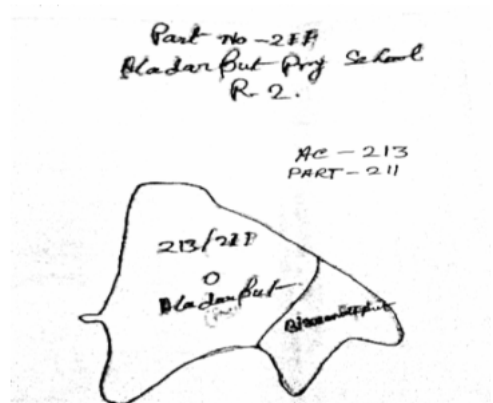

নির্বাচক নিবন্ধন আধিকারিকের স্বাক্ষর

Nazri Naksha

Google Map View

Polling Station Building Front View

Polling Station Front View

Cad View

Key MAP View

1 নাম : সুধাংশু পিতার নাম: রোহিনী দে বাড়ির নং : n0009 বয়স : 72 লিঙ্গ : পুরুষ	AWK2066355 ফটো উপলব্ধ	2 নাম : উত্তম দে পিতার নাম: সুধাংশু দে বাড়ির নং : n0009 বয়স : 33 লিঙ্গ : পুরুষ	AWK1503416 ফটো উপলব্ধ	3 নাম : সুমিতা দে স্বামীর নাম: সুধাংশু দে বাড়ির নং : n0009 বয়স : 60 লিঙ্গ : মহিলা	AWK2082337 ফটো উপলব্ধ
4 নাম : কবিতা (জানা) গিরি স্বামীর নাম: অঞ্জন কুমার গিরি বাড়ির নং : n0055 বয়স : 41 লিঙ্গ : মহিলা	FTD2695526 ফটো উপলব্ধ	5 নাম : অঞ্জন কুমার গিরি পিতার নাম: অজয় কৃষ্ণ গিরি বাড়ির নং : n0054 বয়স : 50 লিঙ্গ : পুরুষ	FTD2695518 ফটো উপলব্ধ	6 নাম : রঞ্জন কুমার গিরি পিতার নাম: অজয় কুমার গিরি বাড়ির নং : n0056 বয়স : 39 লিঙ্গ : পুরুষ	FTD2695534 ফটো উপলব্ধ
7 নাম : ছবিরানী গিরি স্বামীর নাম: অজয় কুমার গিরি বাড়ির নং : n0053 বয়স : 67 লিঙ্গ : মহিলা	FTD2695500 ফটো উপলব্ধ	8 নাম : অম্বিকা গিরি স্বামীর নাম: রঞ্জন কুমার গিরি বাড়ির নং : N0064 বয়স : 31 লিঙ্গ : মহিলা	AWK1697440 ফটো উপলব্ধ	9 নাম : ছবিরানী জানা স্বামীর নাম: সুকুমার জানা বাড়ির নং : n0001 বয়স : 72 লিঙ্গ : মহিলা	AWK2052967 ফটো উপলব্ধ
10 নাম : শ্বেতা জানা পিতার নাম: সুপ্রকাশ জানা বাড়ির নং : n0002 বয়স : 34 লিঙ্গ : মহিলা	AWK1336569 ফটো উপলব্ধ	11 নাম : হেমলতা জানা স্বামীর নাম: সুবিমল জানা বাড়ির নং : n0049 বয়স : 72 লিঙ্গ : মহিলা	WB/31/211/405729 ফটো উপলব্ধ	12 নাম : সোমা জানা স্বামীর নাম: সুপ্রীতি জানা বাড়ির নং : n0049 বয়স : 43 লিঙ্গ : মহিলা	FTD2460186 ফটো উপলব্ধ
13 নাম : সুপ্রিয় জানা পিতার নাম: সুবিমল জানা বাড়ির নং : n0049 বয়স : 52 লিঙ্গ : পুরুষ	FTD1705656 ফটো উপলব্ধ	14 নাম : সঞ্চিতা শ্যামল পিতার নাম: সঞ্জয় কুমার শ্যামল বাড়ির নং : এন001 বয়স : 29 লিঙ্গ : মহিলা	AWK2430759 ফটো উপলব্ধ	15 নাম : সুপ্রীতি জানা পিতার নাম: সুবিমল জানা বাড়ির নং : n0049 বয়স : 54 লিঙ্গ : পুরুষ	AWK2086148 ফটো উপলব্ধ
16 নাম : মিনতী জানা স্বামীর নাম: সুপ্রকাশ জানা বাড়ির নং : n0002 বয়স : 53 লিঙ্গ : মহিলা	WB/31/211/405728 ফটো উপলব্ধ	17 নাম : সুসমা জানা স্বামীর নাম: স্বনেন্দু জানা বাড়ির নং : n0001 বয়স : 48 লিঙ্গ : মহিলা	FTD2772093 ফটো উপলব্ধ	18 নাম : অজিত কুমার জানা পিতার নাম: নির্মল কুমার জানা বাড়ির নং : বয়স : 48 লিঙ্গ : পুরুষ	AWK1724525 ফটো উপলব্ধ
19 নাম : নিবেদীতা জানা স্বামীর নাম: অজিত জানা বাড়ির নং : বয়স : 38 লিঙ্গ : মহিলা	FTD2773943 ফটো উপলব্ধ	20 নাম : স্নেহা জানা পিতার নাম: সুপ্রকাশ জানা বাড়ির নং : এন0002 বয়স : 22 লিঙ্গ : মহিলা	AWK2478048 ফটো উপলব্ধ	21 নাম : সূর্য সাথী জানা পিতার নাম: স্বনেন্দু জানা বাড়ির নং : এন0001 বয়স : 26 লিঙ্গ : পুরুষ	AWK1999796 ফটো উপলব্ধ
22 নাম : সোমা জানা রায় স্বামীর নাম: সুরজিৎ রায় বাড়ির নং : N0142 বয়স : 28 লিঙ্গ : মহিলা	AWK2269868 ফটো উপলব্ধ	23 নাম : মৌমিতা জানা সিংহ স্বামীর নাম: প্রনয় সিংহ বাড়ির নং : এন0000 বয়স : 26 লিঙ্গ : মহিলা	AWK2023752 ফটো উপলব্ধ	24 নাম : তপনজ্যোতি দত্ত পিতার নাম: চিত্তরঞ্জন দত্ত বাড়ির নং : n0013 বয়স : 56 লিঙ্গ : পুরুষ	FTD1706969 ফটো উপলব্ধ
25 নাম : সৌম্য সুন্দর দত্ত পিতার নাম: তপনজ্যোতি দত্ত বাড়ির নং : n0013 বয়স : 30 লিঙ্গ : পুরুষ	AWK1723741 ফটো উপলব্ধ	26 নাম : প্রভাতি দত্ত স্বামীর নাম: নিরঞ্জন দত্ত বাড়ির নং : n0014 বয়স : 68 লিঙ্গ : মহিলা	AWK2086361 ফটো উপলব্ধ	27 নাম : স্বপনকুমার দত্ত পিতার নাম: নিরঞ্জন দত্ত বাড়ির নং : n0014 বয়স : 54 লিঙ্গ : পুরুষ	AWK2086353 ফটো উপলব্ধ
28 নাম : কবিতা দত্ত স্বামীর নাম: প্রদীপ দত্ত বাড়ির নং : n0014 বয়স : 39 লিঙ্গ : মহিলা	FTD2772119 ফটো উপলব্ধ	29 নাম : রাজু দত্ত পিতার নাম: অশ্বিনী দত্ত বাড়ির নং : N0048 বয়স : 27 লিঙ্গ : পুরুষ	AWK1960400 ফটো উপলব্ধ	30 নাম : গীতারানী দত্ত স্বামীর নাম: সৃষ্টিধর দত্ত বাড়ির নং : n0048 বয়স : 62 লিঙ্গ : মহিলা	WB/31/211/405037 ফটো উপলব্ধ