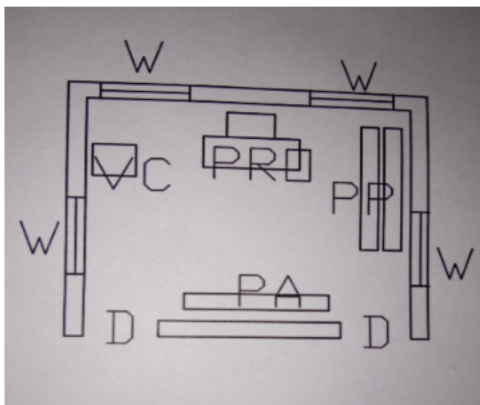

নির্বাচক নিবন্ধন আধিকারিকের স্বাক্ষর

Nazri Naksha

Google Map View

Polling Station Building Front View

Polling Station Front View

Cad View

Key MAP View

1 নাম : সাকেরুন বিবি স্বামীর নাম: মনসুর আলি সাহা বাড়ির নং : এন0065 বয়স : 23 লিঙ্গ : মহিলা	AWK2453157 ফটো উপলব্ধ	2 নাম : রোকেজা খাতুন পিতার নাম: বাহার আলি শাহ বাড়ির নং : এন0065 বয়স : 25 লিঙ্গ : মহিলা	AWK2453165 ফটো উপলব্ধ	3 নাম : মুস্তাফা আলি সাহা পিতার নাম: বাহার আলি সাহা বাড়ির নং : n0065 বয়স : 54 লিঙ্গ : পুরুষ	AWK1869247 ফটো উপলব্ধ
4 নাম : তোরিমা বিবি স্বামীর নাম: মুস্তাফা আলি সাহা বাড়ির নং : n0065 বয়স : 47 লিঙ্গ : মহিলা	AWK1869254 ফটো উপলব্ধ	5 নাম : সুপ্রিয়া বেওয়া স্বামীর নাম: সেক রফিউল বাড়ির নং : n0065 বয়স : 43 লিঙ্গ : মহিলা	AWK1965565 ফটো উপলব্ধ	6 নাম : মনজা খাতুন পিতার নাম: মুস্তাফা আলি সাহা বাড়ির নং : n0065 বয়স : 29 লিঙ্গ : মহিলা	AWK1974666 ফটো উপলব্ধ
7 নাম : মরজিনা খাতুন পিতার নাম: বাহার আলি সাহা বাড়ির নং : n0065 বয়স : 29 লিঙ্গ : মহিলা	AWK1959394 ফটো উপলব্ধ	8 নাম : হাসিনা বিবি স্বামীর নাম: সেক শরাফউদ্দিন বাড়ির নং : n0190 বয়স : 54 লিঙ্গ : মহিলা	FTD2461929 ফটো উপলব্ধ	9 নাম : সেক শরাফ উদ্দিন পিতার নাম: সেক আসবাউদ্দিন বাড়ির নং : n0191 বয়স : 66 লিঙ্গ : পুরুষ	AWK1170422 ফটো উপলব্ধ
10 নাম : সেক আমির হামজা আলি পিতার নাম: সেক তসবার আলি বাড়ির নং : এন0133 বয়স : 26 লিঙ্গ : পুরুষ	AWK2000743 ফটো উপলব্ধ	11 নাম : মনসুর আলি সাহা পিতার নাম: বাহার আলি সাহা বাড়ির নং : N0065 বয়স : 30 লিঙ্গ : পুরুষ	UCB1616796 ফটো উপলব্ধ	12 নাম : মোহর বিবি স্বামীর নাম: বাহার বাড়ির নং : N0065 বয়স : 67 লিঙ্গ : মহিলা	AWK2231660 ফটো উপলব্ধ
13 নাম : হোসনর বিবি স্বামীর নাম: সেক মুকতার বাড়ির নং : বয়স : 48 লিঙ্গ : মহিলা	AWK2285625 ফটো উপলব্ধ	14 নাম : সেকমুন্সিয়ার পিতার নাম: সেক আসবাউদ্দিন বাড়ির নং : বয়স : 64 লিঙ্গ : পুরুষ	WB/31/211/489673 ফটো উপলব্ধ	15 নাম : সেক সমিরউদ্দিন পিতার নাম: সেক ইসরাফিলউদ্দিন বাড়ির নং : এন0059 বয়স : 26 লিঙ্গ : পুরুষ	AWK2000685 ফটো উপলব্ধ
16 নাম : সেক রাজু আলি পিতার নাম: সেক জাকির আলি বাড়ির নং : নং64 বয়স : 26 লিঙ্গ : পুরুষ	AWK2001063 ফটো উপলব্ধ	17 নাম : শ্রীমন্তকুমার গিরি পিতার নাম: অক্ষয় গিরি বাড়ির নং : n0012 বয়স : 82 লিঙ্গ : পুরুষ	WB/31/211/408417 ফটো উপলব্ধ	18 নাম : গোপাল গিরি পিতার নাম: শ্রীমন্ত গিরি বাড়ির নং : n0012 বয়স : 39 লিঙ্গ : পুরুষ	AWK1336841 ফটো উপলব্ধ
19 নাম : সুখদেব গিরি পিতার নাম: শ্রীমন্ত গিরি বাড়ির নং : n0012 বয়স : 30 লিঙ্গ : পুরুষ	AWK1723840 ফটো উপলব্ধ	20 নাম : আঙ্গুর বিবি স্বামীর নাম: সেক সাতমনি বাড়ির নং : n0012 বয়স : 67 লিঙ্গ : মহিলা	FTD2258333 ফটো উপলব্ধ	21 নাম : রুপসানা বিবি স্বামীর নাম: সেক সালেম বাড়ির নং : n0012 বয়স : 37 লিঙ্গ : মহিলা	AWK1256106 ফটো উপলব্ধ
22 নাম : মতলেব খাঁ পিতার নাম: গুলজার খাঁ বাড়ির নং : n0012 বয়স : 64 লিঙ্গ : পুরুষ	FTD2258291 ফটো উপলব্ধ	23 নাম : বসিরুন বিবি স্বামীর নাম: মতলেব খাঁ বাড়ির নং : n0012 বয়স : 60 লিঙ্গ : মহিলা	FTD2258325 ফটো উপলব্ধ	24 নাম : সালিম খাঁ পিতার নাম: মতলেব খাঁ বাড়ির নং : n0012 বয়স : 42 লিঙ্গ : পুরুষ	FTD2464535 ফটো উপলব্ধ
25 নাম : তনুজা বিবি স্বামীর নাম: সালিম খাঁ বাড়ির নং : n0012 বয়স : 42 লিঙ্গ : মহিলা	AWK1723899 ফটো উপলব্ধ	26 নাম : আরেসু খাঁ পিতার নাম: আসগর খাঁ বাড়ির নং : n0012 বয়স : 62 লিঙ্গ : পুরুষ	FTD2258309 ফটো উপলব্ধ	27 নাম : হাজরা বিবি স্বামীর নাম: আরেসু খাঁ বাড়ির নং : n0012 বয়স : 54 লিঙ্গ : মহিলা	FTD2258317 ফটো উপলব্ধ
28 নাম : আনুয়ারা বিবি স্বামীর নাম: সেক আব্দুল কাদের বাড়ির নং : n0012 বয়স : 52 লিঙ্গ : মহিলা	FTD2577351 ফটো উপলব্ধ	29 নাম : জেসিমিন বিবি স্বামীর নাম: উসমান খাঁ বাড়ির নং : n0012 বয়স : 44 লিঙ্গ : মহিলা	FTD2464543 ফটো উপলব্ধ	30 নাম : দীনেশ গিরি পিতার নাম: শ্রীকান্ত গিরি বাড়ির নং : n0025 বয়স : 36 লিঙ্গ : পুরুষ	AWK1156470 ফটো উপলব্ধ