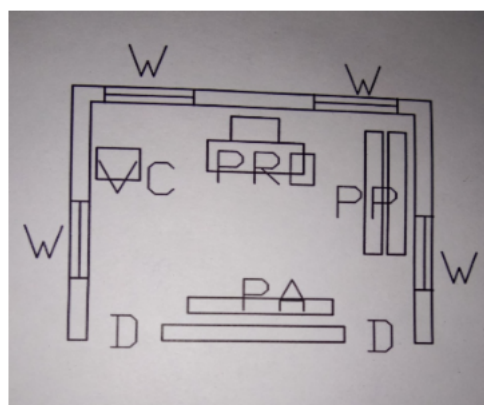

নির্বাচক নিবন্ধন আধিকারিকের স্বাক্ষর

Nazri Naksha

Google Map View

Polling Station Building Front View

Polling Station Front View

Cad View

Key MAP View

1	FTD2772721	ফটো উপলব্ধ	নাম : জারেকা খাতুন পিতার নাম: সেক আবুল হোসেন বাড়ির নং : n0001 বয়স : 39 লিঙ্গ : মহিলা	2	FTD1704345	ফটো উপলব্ধ	নাম : জাবেদ খাঁ পিতার নাম: জাব্বুর খাঁ বাড়ির নং : n0004 বয়স : 61 লিঙ্গ : পুরুষ	3	FTD1704337	ফটো উপলব্ধ	নাম : রেহানা বিবি স্বামীর নাম: জাবেদ খাঁ বাড়ির নং : n0004 বয়স : 54 লিঙ্গ : মহিলা
4	AWK1504232	ফটো উপলব্ধ	নাম : সহিদুল্লা খাঁ পিতার নাম: জোবেদ খাঁ বাড়ির নং : n0004 বয়স : 32 লিঙ্গ : পুরুষ	5	FTD1791276	ফটো উপলব্ধ	নাম : সেক হাবিবুল পিতার নাম: সেক সাহেবউদ্দিন বাড়ির নং : n0005 বয়স : 46 লিঙ্গ : পুরুষ	6	WB/31/211/408339	ফটো উপলব্ধ	নাম : বসিরন্ন বিবি স্বামীর নাম: সেক তফিজুল বাড়ির নং : n0005 বয়স : 52 লিঙ্গ : মহিলা
7	FTD1704329	ফটো উপলব্ধ	নাম : রাজেন্দ্র বিবি স্বামীর নাম: সেক তজিবুল বাড়ির নং : n0005 বয়স : 49 লিঙ্গ : মহিলা	8	FTD2576882	ফটো উপলব্ধ	নাম : সেক ফাইজুদ্দিন পিতার নাম: সেক সাহেবউদ্দিন বাড়ির নং : n0005 বয়স : 40 লিঙ্গ : পুরুষ	9	AWK1624451	ফটো উপলব্ধ	নাম : রূপসানা বিবি স্বামীর নাম: সেক ফাইজুদ্দিন বাড়ির নং : n0005 বয়স : 31 লিঙ্গ : মহিলা
10	FTD1790344	ফটো উপলব্ধ	নাম : সেক তাহের মহম্মদ পিতার নাম: সেক কমিরু উদ্দিন বাড়ির নং : n0051 বয়স : 48 লিঙ্গ : পুরুষ	11	FTD2703767	ফটো উপলব্ধ	নাম : সেক এজাবুল পিতার নাম: সেক নওসেদ বাড়ির নং : n0049 বয়স : 42 লিঙ্গ : পুরুষ	12	AWK1724145	ফটো উপলব্ধ	নাম : রোজিনা বিবি স্বামীর নাম: সেক জাহাঙ্গীর বাড়ির নং : এন0055 বয়স : 30 লিঙ্গ : মহিলা
13	AWK2080620	ফটো উপলব্ধ	নাম : জোবেদ সাহা পিতার নাম: হাবিব সাহা বাড়ির নং : n0042 বয়স : 69 লিঙ্গ : পুরুষ	14	AWK2066090	ফটো উপলব্ধ	নাম : আমিনা বিবি স্বামীর নাম: জোবেদ সাহা বাড়ির নং : n0042 বয়স : 56 লিঙ্গ : মহিলা	15	AWK1156603	ফটো উপলব্ধ	নাম : আরশেদুল সাহা পিতার নাম: জোবেদ সাহা বাড়ির নং : n0042 বয়স : 37 লিঙ্গ : পুরুষ
16	FTD2461895	ফটো উপলব্ধ	নাম : মনজুর খাঁ পিতার নাম: জাবেদ খাঁ বাড়ির নং : n0042 বয়স : 44 লিঙ্গ : পুরুষ	17	AWK1504273	ফটো উপলব্ধ	নাম : সাহানা বিবি স্বামীর নাম: মনজুর খাঁ বাড়ির নং : n0042 বয়স : 33 লিঙ্গ : মহিলা	18	FTD2461994	ফটো উপলব্ধ	নাম : সেক মফিজুল রহমান পিতার নাম: সেক মেমুদ্দিন বাড়ির নং : n0028 বয়স : 44 লিঙ্গ : পুরুষ
19	AWK1256668	ফটো উপলব্ধ	নাম : হালিমা বিবি স্বামীর নাম: সেক মফিজুল বাড়ির নং : n0028 বয়স : 42 লিঙ্গ : মহিলা	20	AWK1337120	ফটো উপলব্ধ	নাম : তরিমা বিবি স্বামীর নাম: সেক আনিসুল রহমান বাড়ির নং : n0028 বয়স : 35 লিঙ্গ : মহিলা	21	FTD1790989	ফটো উপলব্ধ	নাম : সেক কায়সারউদ্দিন পিতার নাম: সেক কুতুব বাড়ির নং : n0030 বয়স : 51 লিঙ্গ : পুরুষ
22	FTD2462158	ফটো উপলব্ধ	নাম : সেক কলিমউদ্দিন পিতার নাম: সেক কুতুব উদ্দিন বাড়ির নং : n0030 বয়স : 46 লিঙ্গ : পুরুষ	23	FTD2462166	ফটো উপলব্ধ	নাম : জরিমা বিবি স্বামীর নাম: সেক কায়সার উদ্দিন বাড়ির নং : n0030 বয়স : 45 লিঙ্গ : মহিলা	24	AWK0822056	ফটো উপলব্ধ	নাম : সেক আসগর হোসেন পিতার নাম: সেক গোলাম হোসেন বাড়ির নং : n0033 বয়স : 39 লিঙ্গ : পুরুষ
25	FTD1705342	ফটো উপলব্ধ	নাম : সেক মংলু আলি পিতার নাম: সেক আলি উদ্দিন বাড়ির নং : n0034 বয়স : 67 লিঙ্গ : পুরুষ	26	FTD1706936	ফটো উপলব্ধ	নাম : জাকিরুন বিবি স্বামীর নাম: সেক মংলু আলি বাড়ির নং : n0034 বয়স : 59 লিঙ্গ : মহিলা	27	FTD1791896	ফটো উপলব্ধ	নাম : সেক ইয়াকুব আলি পিতার নাম: সেক মংলু আলি বাড়ির নং : n0034 বয়স : 49 লিঙ্গ : পুরুষ
28	FTD2576874	ফটো উপলব্ধ	নাম : খাদিজাতুল বিবি স্বামীর নাম: সেক ইয়াকুব আলি বাড়ির নং : n0034 বয়স : 42 লিঙ্গ : মহিলা	29	WB/31/211/408333	ফটো উপলব্ধ	নাম : মালেকা বিবি স্বামীর নাম: সেক দায়েম হোসেন বাড়ির নং : n0035 বয়স : 65 লিঙ্গ : মহিলা	30	AWK1256643	ফটো উপলব্ধ	নাম : সেক আমাদুল্লা পিতার নাম: সেক আজিজুল বাড়ির নং : n0027 বয়স : 37 লিঙ্গ : পুরুষ