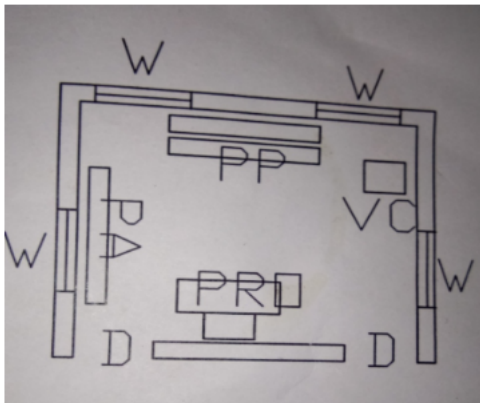

নির্বাচক নিবন্ধন আধিকারিকের স্বাক্ষর

Nazri Naksha

Google Map View

Polling Station Building Front View

Polling Station Front View

Cad View

Key MAP View

1 নাম : পুরবী (মাইতি) দাস স্বামীর নাম: সুকমল কান্তি দাস বাড়ির নং : n0183 বয়স : 36 লিঙ্গ : মহিলা	JCB1008390 ফটো উপলব্ধ	2 নাম : নবকুমার কাণ্ডার পিতার নাম: হারাধন কাণ্ডার বাড়ির নং : n0019 বয়স : 50 লিঙ্গ : পুরুষ	FTD1792464 ফটো উপলব্ধ	3 নাম : কল্পনা কাণ্ডার স্বামীর নাম: নবকুমার কাণ্ডার বাড়ির নং : n0019 বয়স : 46 লিঙ্গ : মহিলা	FTD1792498 ফটো উপলব্ধ
4 নাম : রাজকুমার কাণ্ডার পিতার নাম: হারাধন কাণ্ডার বাড়ির নং : n0019 বয়স : 38 লিঙ্গ : পুরুষ	FTD2697373 ফটো উপলব্ধ	5 নাম : গৌরমোহন কাণ্ডার পিতার নাম: ভূপেন্দ্র কাণ্ডার বাড়ির নং : n0019 বয়স : 67 লিঙ্গ : পুরুষ	WB/31/211/420123 ফটো উপলব্ধ	6 নাম : অপর্ণা কাণ্ডার স্বামীর নাম: গৌরমোহন কাণ্ডার বাড়ির নং : n0019 বয়স : 57 লিঙ্গ : মহিলা	AWK2539104 ফটো উপলব্ধ
7 নাম : সঞ্জয় কাণ্ডার পিতার নাম: গৌরমোহন কাণ্ডার বাড়ির নং : n0019 বয়স : 39 লিঙ্গ : পুরুষ	FTD2697365 ফটো উপলব্ধ	8 নাম : প্রশান্ত কান্ডার পিতার নাম: নবকুমার কান্ডার বাড়ির নং : N0019 বয়স : 27 লিঙ্গ : পুরুষ	AWK1965920 ফটো উপলব্ধ	9 নাম : অঞ্জলী কাণ্ডার স্বামীর নাম: রাজকুমার কাণ্ডার বাড়ির নং : n0019 বয়স : 29 লিঙ্গ : মহিলা	AWK1808237 ফটো উপলব্ধ
10 নাম : কমলেশ কান্ডার পিতার নাম: নবকুমার কান্ডার বাড়ির নং : এন0019 বয়স : 24 লিঙ্গ : পুরুষ	AWK2314672 ফটো উপলব্ধ	11 নাম : সুমন কুমার খুঁটিয়া পিতার নাম: কৃষ্ণপদ খুঁটিয়া বাড়ির নং : এন0149 বয়স : 22 লিঙ্গ : পুরুষ	AWK2504520 ফটো উপলব্ধ	12 নাম : সুপ্রিয়া খুঁটিয়া স্বামীর নাম: শিবরাম খুঁটিয়া বাড়ির নং : n0149 বয়স : 31 লিঙ্গ : মহিলা	AWK1665157 ফটো উপলব্ধ
13 নাম : শিবরাম খুঁটিয়া পিতার নাম: সতীশ চন্দ্র খুঁটিয়া বাড়ির নং : n0149 বয়স : 38 লিঙ্গ : পুরুষ	FTD2697381 ফটো উপলব্ধ	14 নাম : শিপ্রা খুঁটিয়া স্বামীর নাম: কৃষ্ণপদ খুঁটিয়া বাড়ির নং : n0149 বয়স : 49 লিঙ্গ : মহিলা	FTD2697399 ফটো উপলব্ধ	15 নাম : কৃষ্ণপদ খুঁটিয়া পিতার নাম: সতীশ খুঁটিয়া বাড়ির নং : n0149 বয়স : 50 লিঙ্গ : পুরুষ	WB/31/211/420352 ফটো উপলব্ধ
16 নাম : ছবিরানী খুঁটিয়া স্বামীর নাম: সতীশচন্দ্র খুঁটিয়া বাড়ির নং : n0149 বয়স : 67 লিঙ্গ : মহিলা	AWK2066736 ফটো উপলব্ধ	17 নাম : লক্ষ্মীরানী খুঁটিয়া স্বামীর নাম: গোকুল চন্দ্র খুঁটিয়া বাড়ির নং : n0148 বয়স : 45 লিঙ্গ : মহিলা	AWK1258664 ফটো উপলব্ধ	18 নাম : গোকুল চন্দ্র খুঁটিয়া পিতার নাম: সুকুমার খুঁটিয়া বাড়ির নং : n0148 বয়স : 50 লিঙ্গ : পুরুষ	AWK2082071 ফটো উপলব্ধ
19 নাম : গুরুবাবী খুঁটিয়া স্বামীর নাম: সুকুমার খুঁটিয়া বাড়ির নং : n0148 বয়স : 62 লিঙ্গ : মহিলা	AWK2066694 ফটো উপলব্ধ	20 নাম : যদুরাম খুঁটিয়া পিতার নাম: সুকুমার খুঁটিয়া বাড়ির নং : n0162 বয়স : 34 লিঙ্গ : পুরুষ	AWK1408780 ফটো উপলব্ধ	21 নাম : বলরাম খুঁটিয়া পিতার নাম: সুকুমার খুঁটিয়া বাড়ির নং : n0148 বয়স : 38 লিঙ্গ : পুরুষ	AWK1258169 ফটো উপলব্ধ
22 নাম : সুকুমার খুঁটিয়া পিতার নাম: কুন্জবিহারী খুঁটিয়া বাড়ির নং : n0148 বয়স : 65 লিঙ্গ : পুরুষ	AWK2066702 ফটো উপলব্ধ	23 নাম : নমিতারাণী গিরি স্বামীর নাম: দেবশীষ গিরি বাড়ির নং : n0017 বয়স : 55 লিঙ্গ : মহিলা	WB/31/211/420537 ফটো উপলব্ধ	24 নাম : তন্ময় গিরি পিতার নাম: দুলালচন্দ্র গিরি বাড়ির নং : n0017 বয়স : 30 লিঙ্গ : পুরুষ	AWK1808153 ফটো উপলব্ধ
25 নাম : শ্রীমতি বন্দনা গিরি স্বামীর নাম: বাবুলাল গিরি বাড়ির নং : এন000 বয়স : 48 লিঙ্গ : মহিলা	FTD2468965 ফটো উপলব্ধ	26 নাম : বনশ্রী গিরি পিতার নাম: বাবুলাল গিরি বাড়ির নং : এন0017 বয়স : 22 লিঙ্গ : মহিলা	AWK2476372 ফটো উপলব্ধ	27 নাম : পাপাই গিরি পিতার নাম: দেবশীষ গিরি বাড়ির নং : n0017 বয়স : 39 লিঙ্গ : পুরুষ	AWK1258474 ফটো উপলব্ধ
28 নাম : দেবশীষ গিরি পিতার নাম: লালমোহন গিরি বাড়ির নং : n0017 বয়স : 60 লিঙ্গ : পুরুষ	WB/31/211/420569 ফটো উপলব্ধ	29 নাম : বাবাই গিরি পিতার নাম: দেবশীষ গিরি বাড়ির নং : n0017 বয়স : 37 লিঙ্গ : পুরুষ	FTD2775021 ফটো উপলব্ধ	30 নাম : পিংকি গিরি স্বামীর নাম: পাপাই গিরি বাড়ির নং : n0017 বয়স : 33 লিঙ্গ : মহিলা	AWK1505734 ফটো উপলব্ধ