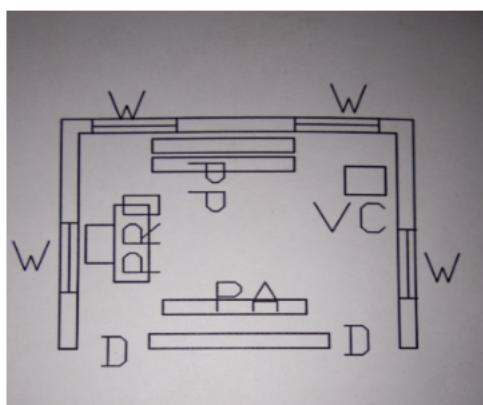

নির্বাচক নিবন্ধন আধিকারিকের স্বাক্ষর

Nazri Naksha

Google Map View

Polling Station Building Front View

Polling Station Front View

Cad View

Key MAP View

1 নাম : সুচিত্রা মন্ডল স্বামীর নাম: রাজেশ মন্ডল বাড়ির নং : 254 বয়স : 23 লিঙ্গ : মহিলা	AWK2424927	ফটো উপলব্ধ	2 নাম : অর্পনা ওঝা স্বামীর নাম: বিশ্বজিৎ ওঝা বাড়ির নং : ঝাওয়া বয়স : 26 লিঙ্গ : মহিলা	AWK2007946	ফটো উপলব্ধ	3 নাম : সৌরভ চক্রবর্তী পিতার নাম: নরেশ চক্রবর্তী বাড়ির নং : এন00388 বয়স : 23 লিঙ্গ : পুরুষ	AWK2395705	ফটো উপলব্ধ
4 নাম : রাকেশ মন্ডল পিতার নাম: সহদেব মন্ডল বাড়ির নং : এন0005 বয়স : 23 লিঙ্গ : পুরুষ	AWK2503746	ফটো উপলব্ধ	5 নাম : সৌমেন চক্রবর্তী পিতার নাম: নরেশ চক্রবর্তী বাড়ির নং : এন000 বয়স : 26 লিঙ্গ : পুরুষ	AWK2008019	ফটো উপলব্ধ	6 নাম : রুমা জানা পিতার নাম: বিধান চন্দ্র জানা বাড়ির নং : এন0139 বয়স : 25 লিঙ্গ : মহিলা	AWK2315299	ফটো উপলব্ধ
7 নাম : তনুশ্রী জানা স্বামীর নাম: বিপ্লব জানা বাড়ির নং : এন000 বয়স : 33 লিঙ্গ : মহিলা	AWK1507219	ফটো উপলব্ধ	8 নাম : কৌশিক জানা পিতার নাম: দেবকুমার জানা বাড়ির নং : ঝাওয়া বয়স : 26 লিঙ্গ : পুরুষ	AWK2008191	ফটো উপলব্ধ	9 নাম : শ্যামসুন্দর জানা পিতার নাম: সুধাংশু শেখর জানা বাড়ির নং : এন000 বয়স : 26 লিঙ্গ : পুরুষ	AWK2007961	ফটো উপলব্ধ
10 নাম : অনিতা জানা পিতার নাম: তারকেশ্বর জানা বাড়ির নং : এন00 বয়স : 24 লিঙ্গ : মহিলা	AWK2315042	ফটো উপলব্ধ	11 নাম : সুমন জানা পিতার নাম: মিঠু জানা বাড়ির নং : এন00 বয়স : 23 লিঙ্গ : পুরুষ	AWK2381390	ফটো উপলব্ধ	12 নাম : উত্তম ত্রিপাঠী পিতার নাম: দর্পহারী ত্রিপাঠী বাড়ির নং : এন000 বয়স : 44 লিঙ্গ : পুরুষ	AWK2008118	ফটো উপলব্ধ
13 নাম : উমা ত্রিপাঠী স্বামীর নাম: স্বরূপ কুমার ত্রিপাঠী বাড়ির নং : এন0000 বয়স : 30 লিঙ্গ : মহিলা	AWK2008076	ফটো উপলব্ধ	14 নাম : তনুশ্রী ত্রিপাঠী স্বামীর নাম: অনুপ ত্রিপাঠী বাড়ির নং : ঝাওয়া বয়স : 26 লিঙ্গ : মহিলা	AWK2007888	ফটো উপলব্ধ	15 নাম : রটন্তী ত্রিপাঠী স্বামীর নাম: বিশ্বজিৎ ত্রিপাঠী বাড়ির নং : এন000 বয়স : 31 লিঙ্গ : মহিলা	AWK2008175	ফটো উপলব্ধ
16 নাম : তনুয় দাশ পিতার নাম: বিমল দাশ বাড়ির নং : গ্রা:- ঝাওয়া বয়স : 26 লিঙ্গ : পুরুষ	AWK2007995	ফটো উপলব্ধ	17 নাম : কাজল দাশ স্বামীর নাম: সঞ্জয় দাশ বাড়ির নং : বয়স : 35 লিঙ্গ : মহিলা	AWK1626167	ফটো উপলব্ধ	18 নাম : সৌম্যব্রত দাস পিতার নাম: আদেশ রঞ্জন দাস বাড়ির নং : n0043 বয়স : 29 লিঙ্গ : পুরুষ	AWK1808716	ফটো উপলব্ধ
19 নাম : সত্যব্রত দাস পিতার নাম: আদেশ রঞ্জন দাস বাড়ির নং : n0043 বয়স : 35 লিঙ্গ : পুরুষ	AWK1339035	ফটো উপলব্ধ	20 নাম : সুব্রত দাস পিতার নাম: আলোক রঞ্জন দাস বাড়ির নং : n0043 বয়স : 40 লিঙ্গ : পুরুষ	AWK1170448	ফটো উপলব্ধ	21 নাম : আলোক দাস পিতার নাম: নলিনী দাস বাড়ির নং : n0043 বয়স : 71 লিঙ্গ : পুরুষ	FTD2636694	ফটো উপলব্ধ
22 নাম : জ্যোৎস্না দাস স্বামীর নাম: আলোক দাস বাড়ির নং : n0043 বয়স : 64 লিঙ্গ : মহিলা	WB/31/211/423602	ফটো উপলব্ধ	23 নাম : ছবিতা দাস স্বামীর নাম: আদেশ দাস বাড়ির নং : n0043 বয়স : 56 লিঙ্গ : মহিলা	WB/31/211/423604	ফটো উপলব্ধ	24 নাম : আদেশ রঞ্জন দাস পিতার নাম: নলিনী দাস বাড়ির নং : n0043 বয়স : 65 লিঙ্গ : পুরুষ	AWK2181006	ফটো উপলব্ধ
25 নাম : রিতা দাস স্বামীর নাম: সত্যজিৎ দাস বাড়ির নং : এন00 বয়স : 25 লিঙ্গ : মহিলা	AWK2381374	ফটো উপলব্ধ	26 নাম : কল্যাণী দাস স্বামীর নাম: অমর চন্দ্র দাস বাড়ির নং : 173 বয়স : 36 লিঙ্গ : মহিলা	AWK1258904	ফটো উপলব্ধ	27 নাম : অমর চন্দ্র দাস পিতার নাম: ভগবান চন্দ্র দাস বাড়ির নং : 173 বয়স : 40 লিঙ্গ : পুরুষ	FTD2715613	ফটো উপলব্ধ
28 নাম : ময়না দিন্ডা পিতার নাম: জয়ন্ত দিন্ডা বাড়ির নং : বয়স : 25 লিঙ্গ : মহিলা	AWK2286466	ফটো উপলব্ধ	29 নাম : শিউলী দিন্ডা স্বামীর নাম: রিকু দিন্ডা বাড়ির নং : বয়স : 25 লিঙ্গ : মহিলা	AWK2286615	ফটো উপলব্ধ	30 নাম : মৌমা দিন্ডা স্বামীর নাম: বলরাম দিন্ডা বাড়ির নং : এন0000 বয়স : 30 লিঙ্গ : মহিলা	AWK1949270	ফটো উপলব্ধ