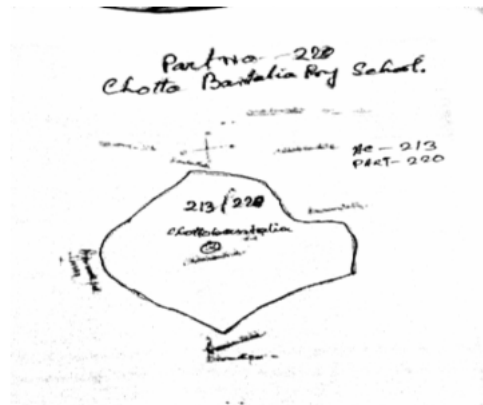

নির্বাচক নিবন্ধন আধিকারিকের স্বাক্ষর

Nazri Naksha

Google Map View

Polling Station Building Front View

Polling Station Front View

Cad View

Key MAP View

1	FTD1710797	নাম : ময়না স্বামীর নাম: উৎপল জানা বাড়ির নং : n0024 বয়স : 49 লিঙ্গ : মহিলা	ফটো উপলব্ধ	2	AWK2020048	নাম : অর্কদীপ জানা পিতার নাম: উৎপল জানা বাড়ির নং : এন0024 বয়স : 26 লিঙ্গ : পুরুষ	ফটো উপলব্ধ	3	AWK2456143	নাম : অনুপম জানা পিতার নাম: বিদ্যুৎ জানা বাড়ির নং : এন0121 বয়স : 22 লিঙ্গ : পুরুষ	ফটো উপলব্ধ
4	FTD1711647	নাম : বিদ্যুৎ জানা পিতার নাম: ব্রজেন জানা বাড়ির নং : n0121 বয়স : 59 লিঙ্গ : পুরুষ	ফটো উপলব্ধ	5	FTD1711829	নাম : শকুন্তলা জানা স্বামীর নাম: বিদ্যুৎ জানা বাড়ির নং : n0121 বয়স : 53 লিঙ্গ : মহিলা	ফটো উপলব্ধ	6	FTD1796358	নাম : সুমতি কাণ্ডার স্বামীর নাম: অসিত কাণ্ডার বাড়ির নং : n0001 বয়স : 49 লিঙ্গ : মহিলা	ফটো উপলব্ধ
7	FTD2259620	নাম : নব কুমার কান্ডার পিতার নাম: ভরত চন্দ্র কান্ডার বাড়ির নং : n0001 বয়স : 46 লিঙ্গ : পুরুষ	ফটো উপলব্ধ	8	FTD2472827	নাম : রীনা কাণ্ডার স্বামীর নাম: নবকুমার কাণ্ডার বাড়ির নং : n0001 বয়স : 42 লিঙ্গ : মহিলা	ফটো উপলব্ধ	9	AWK2456028	নাম : ঋতু কান্ডার স্বামীর নাম: সুকমল কান্ডার বাড়ির নং : এন001 বয়স : 24 লিঙ্গ : মহিলা	ফটো উপলব্ধ
10	WB/31/211/426797	নাম : অসিত কাণ্ডার পিতার নাম: ভরত কাণ্ডার বাড়ির নং : n0001 বয়স : 51 লিঙ্গ : পুরুষ	ফটো উপলব্ধ	11	WB/31/211/426799	নাম : নিহারী কাণ্ডার স্বামীর নাম: ভরত কাণ্ডার বাড়ির নং : n0001 বয়স : 72 লিঙ্গ : মহিলা	ফটো উপলব্ধ	12	AWK1808997	নাম : সুকমল কাণ্ডার পিতার নাম: অসিত কাণ্ডার বাড়ির নং : n0001 বয়স : 29 লিঙ্গ : পুরুষ	ফটো উপলব্ধ
13	AWK1867332	নাম : সঞ্জীব কান্ডার পিতার নাম: অসিত কান্ডার বাড়ির নং : n0001 বয়স : 28 লিঙ্গ : পুরুষ	ফটো উপলব্ধ	14	AWK2020279	নাম : মলিনা গিরি স্বামীর নাম: অরুণ কান্তি গিরি বাড়ির নং : এন0003 বয়স : 26 লিঙ্গ : মহিলা	ফটো উপলব্ধ	15	AWK1259241	নাম : সুসমা গিরি স্বামীর নাম: প্রভাত গিরি বাড়ির নং : n0004 বয়স : 35 লিঙ্গ : মহিলা	ফটো উপলব্ধ
16	AWK1626548	নাম : দিপালী গিরি স্বামীর নাম: প্রহ্লাদ গিরি বাড়ির নং : n0004 বয়স : 31 লিঙ্গ : মহিলা	ফটো উপলব্ধ	17	AWK1259233	নাম : প্রহ্লাদ গিরি পিতার নাম: বিমল চন্দ্র গিরি বাড়ির নং : n0004 বয়স : 37 লিঙ্গ : পুরুষ	ফটো উপলব্ধ	18	FTD2472058	নাম : ফাল্গুনী গিরি স্বামীর নাম: বিকাশ গিরি বাড়ির নং : n0004 বয়স : 41 লিঙ্গ : মহিলা	ফটো উপলব্ধ
19	WB/31/211/426417	নাম : বিকাশ গিরি পিতার নাম: পুলিন গিরি বাড়ির নং : n0004 বয়স : 52 লিঙ্গ : পুরুষ	ফটো উপলব্ধ	20	FTD2775831	নাম : প্রভাত গিরি পিতার নাম: বিমলচন্দ্র গিরি বাড়ির নং : n0004 বয়স : 40 লিঙ্গ : পুরুষ	ফটো উপলব্ধ	21	AWK2089654	নাম : বিমলচন্দ্র গিরি পিতার নাম: পুলিন গিরি বাড়ির নং : n0004 বয়স : 57 লিঙ্গ : পুরুষ	ফটো উপলব্ধ
22	WB/31/211/426375	নাম : কৌশল্যা গিরি স্বামীর নাম: পুলিন গিরি বাড়ির নং : n0004 বয়স : 72 লিঙ্গ : মহিলা	ফটো উপলব্ধ	23	WB/31/211/426008	নাম : চতুর্ভূজ গিরি পিতার নাম: কান্তিক গিরি বাড়ির নং : n0003 বয়স : 70 লিঙ্গ : পুরুষ	ফটো উপলব্ধ	24	AWK2089670	নাম : শিবানী গিরি স্বামীর নাম: বিমল গিরি বাড়ির নং : n0002 বয়স : 52 লিঙ্গ : মহিলা	ফটো উপলব্ধ
25	AWK2192169	নাম : সাগর গিরি পিতার নাম: বিকাশ গিরি বাড়ির নং : N0004 বয়স : 25 লিঙ্গ : পুরুষ	ফটো উপলব্ধ	26	FTD2776177	নাম : গৌরী মাল স্বামীর নাম: দীপক মাল বাড়ির নং : n0002 বয়স : 39 লিঙ্গ : মহিলা	ফটো উপলব্ধ	27	WB/31/211/426092	নাম : দীপিকা গিরি স্বামীর নাম: চতুর্ভূজ গিরি বাড়ির নং : n0003 বয়স : 62 লিঙ্গ : মহিলা	ফটো উপলব্ধ
28	FTD2472835	নাম : অয়নকান্তি গিরি পিতার নাম: চতুর্ভূজ গিরি বাড়ির নং : n0003 বয়স : 40 লিঙ্গ : পুরুষ	ফটো উপলব্ধ	29	AWK1259225	নাম : অরুণ কান্তি গিরি পিতার নাম: চতুর্ভূজ গিরি বাড়ির নং : n0003 বয়স : 37 লিঙ্গ : পুরুষ	ফটো উপলব্ধ	30	AWK1348911	নাম : অঞ্জনা গিরি স্বামীর নাম: অয়নকান্তি গিরি বাড়ির নং : n0151 বয়স : 35 লিঙ্গ : মহিলা	ফটো উপলব্ধ