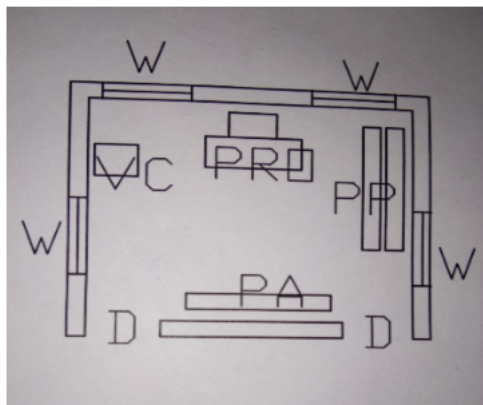

নির্বাচক নিবন্ধন আধিকারিকের স্বাক্ষর

Nazri Naksha

Google Map View

Polling Station Building Front View

Polling Station Front View

Cad View

Key MAP View

1	FTD1710797	নাম : ময়না স্বামীর নাম: উৎপল জানা বাড়ির নং : n0024 বয়স : 49 লিঙ্গ : মহিলা	ফটো উপলব্ধ	2	AWK2020048	নাম : অর্কদীপ জানা পিতার নাম: উৎপল জানা বাড়ির নং : এন0024 বয়স : 26 লিঙ্গ : পুরুষ	ফটো উপলব্ধ	3	AWK2456143	নাম : অনুপম জানা পিতার নাম: বিদ্যুৎ জানা বাড়ির নং : এন0121 বয়স : 22 লিঙ্গ : পুরুষ	ফটো উপলব্ধ
4	FTD1711647	নাম : বিদ্যুৎ জানা পিতার নাম: ব্রজেন জানা বাড়ির নং : n0121 বয়স : 59 লিঙ্গ : পুরুষ	ফটো উপলব্ধ	5	FTD1711829	নাম : শকুন্তলা জানা স্বামীর নাম: বিদ্যুৎ জানা বাড়ির নং : n0121 বয়স : 53 লিঙ্গ : মহিলা	ফটো উপলব্ধ	6	FTD1796358	নাম : সুমতি কাণ্ডার স্বামীর নাম: অসিত কাণ্ডার বাড়ির নং : n0001 বয়স : 49 লিঙ্গ : মহিলা	ফটো উপলব্ধ
7	FTD2259620	নাম : নব কুমার কান্ডার পিতার নাম: ভরত চন্দ্র কান্ডার বাড়ির নং : n0001 বয়স : 46 লিঙ্গ : পুরুষ	ফটো উপলব্ধ	8	FTD2472827	নাম : রীনা কাণ্ডার স্বামীর নাম: নবকুমার কাণ্ডার বাড়ির নং : n0001 বয়স : 42 লিঙ্গ : মহিলা	ফটো উপলব্ধ	9	AWK2456028	নাম : ঋতু কান্ডার স্বামীর নাম: সুকমল কান্ডার বাড়ির নং : এন001 বয়স : 24 লিঙ্গ : মহিলা	ফটো উপলব্ধ
10	WB/31/211/426797	নাম : অসিত কাণ্ডার পিতার নাম: ভরত কাণ্ডার বাড়ির নং : n0001 বয়স : 51 লিঙ্গ : পুরুষ	ফটো উপলব্ধ	11	WB/31/211/426799	নাম : নিহারী কাণ্ডার স্বামীর নাম: ভরত কাণ্ডার বাড়ির নং : n0001 বয়স : 72 লিঙ্গ : মহিলা	ফটো উপলব্ধ	12	AWK1808997	নাম : সুকমল কাণ্ডার পিতার নাম: অসিত কাণ্ডার বাড়ির নং : n0001 বয়স : 29 লিঙ্গ : পুরুষ	ফটো উপলব্ধ
13	AWK1867332	নাম : সঞ্জীব কান্ডার পিতার নাম: অসিত কান্ডার বাড়ির নং : n0001 বয়স : 28 লিঙ্গ : পুরুষ	ফটো উপলব্ধ	14	AWK2020279	নাম : মলিনা গিরি স্বামীর নাম: অরুণ কান্তি গিরি বাড়ির নং : এন0003 বয়স : 26 লিঙ্গ : মহিলা	ফটো উপলব্ধ	15	AWK1259241	নাম : সুসমা গিরি স্বামীর নাম: প্রভাত গিরি বাড়ির নং : n0004 বয়স : 35 লিঙ্গ : মহিলা	ফটো উপলব্ধ
16	AWK1626548	নাম : দিপালী গিরি স্বামীর নাম: প্রহ্লাদ গিরি বাড়ির নং : n0004 বয়স : 31 লিঙ্গ : মহিলা	ফটো উপলব্ধ	17	AWK1259233	নাম : প্রহ্লাদ গিরি পিতার নাম: বিমল চন্দ্র গিরি বাড়ির নং : n0004 বয়স : 37 লিঙ্গ : পুরুষ	ফটো উপলব্ধ	18	FTD2472058	নাম : ফাল্গুনী গিরি স্বামীর নাম: বিকাশ গিরি বাড়ির নং : n0004 বয়স : 41 লিঙ্গ : মহিলা	ফটো উপলব্ধ
19	WB/31/211/426417	নাম : বিকাশ গিরি পিতার নাম: পুলিন গিরি বাড়ির নং : n0004 বয়স : 52 লিঙ্গ : পুরুষ	ফটো উপলব্ধ	20	FTD2775831	নাম : প্রভাত গিরি পিতার নাম: বিমলচন্দ্র গিরি বাড়ির নং : n0004 বয়স : 40 লিঙ্গ : পুরুষ	ফটো উপলব্ধ	21	AWK2089654	নাম : বিমলচন্দ্র গিরি পিতার নাম: পুলিন গিরি বাড়ির নং : n0004 বয়স : 57 লিঙ্গ : পুরুষ	ফটো উপলব্ধ
22	WB/31/211/426375	নাম : কৌশল্যা গিরি স্বামীর নাম: পুলিন গিরি বাড়ির নং : n0004 বয়স : 72 লিঙ্গ : মহিলা	ফটো উপলব্ধ	23	WB/31/211/426008	নাম : চতুর্ভূজ গিরি পিতার নাম: কান্তিক গিরি বাড়ির নং : n0003 বয়স : 70 লিঙ্গ : পুরুষ	ফটো উপলব্ধ	24	AWK2089670	নাম : শিবানী গিরি স্বামীর নাম: বিমল গিরি বাড়ির নং : n0002 বয়স : 52 লিঙ্গ : মহিলা	ফটো উপলব্ধ
25	AWK2192169	নাম : সাগর গিরি পিতার নাম: বিকাশ গিরি বাড়ির নং : N0004 বয়স : 25 লিঙ্গ : পুরুষ	ফটো উপলব্ধ	26	FTD2776177	নাম : গৌরী মাল স্বামীর নাম: দীপক মাল বাড়ির নং : n0002 বয়স : 39 লিঙ্গ : মহিলা	ফটো উপলব্ধ	27	WB/31/211/426092	নাম : দীপিকা গিরি স্বামীর নাম: চতুর্ভূজ গিরি বাড়ির নং : n0003 বয়স : 62 লিঙ্গ : মহিলা	ফটো উপলব্ধ
28	FTD2472835	নাম : অয়নকান্তি গিরি পিতার নাম: চতুর্ভূজ গিরি বাড়ির নং : n0003 বয়স : 40 লিঙ্গ : পুরুষ	ফটো উপলব্ধ	29	AWK1259225	নাম : অরুণ কান্তি গিরি পিতার নাম: চতুর্ভূজ গিরি বাড়ির নং : n0003 বয়স : 37 লিঙ্গ : পুরুষ	ফটো উপলব্ধ	30	AWK1348911	নাম : অঞ্জনা গিরি স্বামীর নাম: অয়নকান্তি গিরি বাড়ির নং : n0151 বয়স : 35 লিঙ্গ : মহিলা	ফটো উপলব্ধ