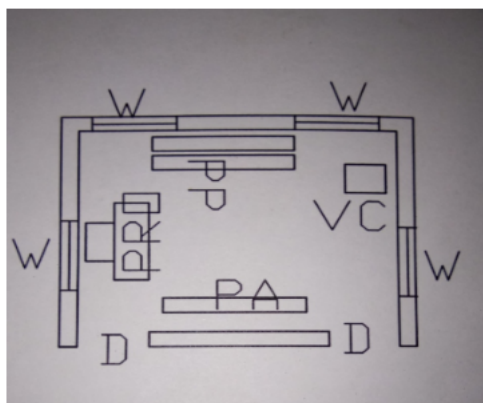

নির্বাচক নিবন্ধন আধিকারিকের স্বাক্ষর

Nazri Naksha

Google Map View

Polling Station Building Front View

Polling Station Front View

Cad View

Key MAP View

1 নাম : শকুন্তলা জানা স্বামীর নাম: বনবিহারী জানা বাড়ির নং : n0131 বয়স : 36 লিঙ্গ : মহিলা	AWK1286350 ফটো উপলব্ধ	2 নাম : রঞ্জিত জানা পিতার নাম: শ্রীমন্ত জানা বাড়ির নং : n0002 বয়স : 36 লিঙ্গ : পুরুষ	AWK1809250 ফটো উপলব্ধ	3 নাম : সুনন্দিতা জানা স্বামীর নাম: রঞ্জিত জানা বাড়ির নং : n0002 বয়স : 36 লিঙ্গ : মহিলা	AWK1809268 ফটো উপলব্ধ
4 নাম : বন্দনা জানা স্বামীর নাম: চিরঞ্জিত জানা বাড়ির নং : n0002 বয়স : 37 লিঙ্গ : মহিলা	AWK1809276 ফটো উপলব্ধ	5 নাম : বাবুলাল জানা পিতার নাম: বংকিম জানা বাড়ির নং : n0001 বয়স : 57 লিঙ্গ : পুরুষ	WB/31/211/426436 ফটো উপলব্ধ	6 নাম : অষ্টমী জানা স্বামীর নাম: বাবুলাল জানা বাড়ির নং : n0001 বয়স : 49 লিঙ্গ : মহিলা	AWK1409689 ফটো উপলব্ধ
7 নাম : বনবিহারী জানা পিতার নাম: বংকিম জানা বাড়ির নং : n0001 বয়স : 50 লিঙ্গ : পুরুষ	FTD2163905 ফটো উপলব্ধ	8 নাম : লালটু জানা পিতার নাম: বনবিহারী জানা বাড়ির নং : n0001 বয়স : 34 লিঙ্গ : পুরুষ	AWK1507151 ফটো উপলব্ধ	9 নাম : সুজাতা জানা স্বামীর নাম: লালটু জানা বাড়ির নং : n0001 বয়স : 30 লিঙ্গ : মহিলা	AWK1725662 ফটো উপলব্ধ
10 নাম : সুশীলা বালা জানা স্বামীর নাম: অবন্তী জানা বাড়ির নং : n0002 বয়স : 83 লিঙ্গ : মহিলা	WB/31/211/426620 ফটো উপলব্ধ	11 নাম : শ্রীমন্ত জানা পিতার নাম: অবন্তী জানা বাড়ির নং : n0002 বয়স : 66 লিঙ্গ : পুরুষ	WB/31/211/426434 ফটো উপলব্ধ	12 নাম : স্বপন জানা পিতার নাম: অবন্তী জানা বাড়ির নং : n0002 বয়স : 54 লিঙ্গ : পুরুষ	WB/31/211/426416 ফটো উপলব্ধ
13 নাম : রেনু জানা স্বামীর নাম: স্বপন জানা বাড়ির নং : n0002 বয়স : 47 লিঙ্গ : মহিলা	FTD1793652 ফটো উপলব্ধ	14 নাম : সুমতি জানা স্বামীর নাম: সিদ্ধেশ্বর জানা বাড়ির নং : n0003 বয়স : 56 লিঙ্গ : মহিলা	FTD1793199 ফটো উপলব্ধ	15 নাম : টুনটুনি জানা স্বামীর নাম: চন্দন জানা বাড়ির নং : n0003 বয়স : 34 লিঙ্গ : মহিলা	AWK1725688 ফটো উপলব্ধ
16 নাম : চন্দ্রমোহন জানা পিতার নাম: সিদ্ধেশ্বর জানা বাড়ির নং : n0003 বয়স : 40 লিঙ্গ : পুরুষ	FTD2776193 ফটো উপলব্ধ	17 নাম : চন্দ্রশেখর জানা পিতার নাম: সিদ্ধেশ্বর জানা বাড়ির নং : n0003 বয়স : 37 লিঙ্গ : পুরুষ	FTD2776219 ফটো উপলব্ধ	18 নাম : গুরুপদ জানা পিতার নাম: স্বপন জানা বাড়ির নং : n0002 বয়স : 30 লিঙ্গ : পুরুষ	AWK1809235 ফটো উপলব্ধ
19 নাম : চিরঞ্জিত জানা পিতার নাম: শ্রীমন্ত জানা বাড়ির নং : n0002 বয়স : 36 লিঙ্গ : পুরুষ	AWK1259902 ফটো উপলব্ধ	20 নাম : সুলেখা জানা স্বামীর নাম: শ্রীমন্ত জানা বাড়ির নং : n0002 বয়স : 60 লিঙ্গ : মহিলা	WB/31/211/426380 ফটো উপলব্ধ	21 নাম : সুশান্ত জানা পিতার নাম: অবন্তী জানা বাড়ির নং : এন0002 বয়স : 64 লিঙ্গ : পুরুষ	AWK2277457 ফটো উপলব্ধ
22 নাম : শ্রী উৎপলাদিত্যা জানা অন্যান্য: বর্না রানী জানা বাড়ির নং : এন0035 বয়স : 60 লিঙ্গ : পুরুষ	AWK2009991 ফটো উপলব্ধ	23 নাম : তপন জানা পিতার নাম: অবন্তী জানা বাড়ির নং : এন0002 বয়স : 60 লিঙ্গ : পুরুষ	AWK2287951 ফটো উপলব্ধ	24 নাম : রাধী মাইতি জানা পিতার নাম: সুভেন্দু মাইতি বাড়ির নং : বয়স : 28 লিঙ্গ : মহিলা	AWK1866698 ফটো উপলব্ধ
25 নাম : সুব্রত দলাই পিতার নাম: অমল্যা দলাই বাড়ির নং : n0145 বয়স : 46 লিঙ্গ : পুরুষ	AWK1260710 ফটো উপলব্ধ	26 নাম : অন্নপূর্ণা দলাই স্বামীর নাম: সুব্রত দলাই বাড়ির নং : n0146 বয়স : 42 লিঙ্গ : মহিলা	AWK1260728 ফটো উপলব্ধ	27 নাম : সোমাস্রী দে সিংহ স্বামীর নাম: অসিত সিংহ বাড়ির নং : এন0094 বয়স : 26 লিঙ্গ : মহিলা	AWK2381150 ফটো উপলব্ধ
28 নাম : বানেশ্বর শ্যামল পিতার নাম: ঝাটচরন শ্যামল বাড়ির নং : তেঠাইপাড়া বয়স : 83 লিঙ্গ : পুরুষ	AWK2088573 ফটো উপলব্ধ	29 নাম : শোভা শ্যামল স্বামীর নাম: লালমোহন শ্যামল বাড়ির নং : তেঠাইপাড়া বয়স : 38 লিঙ্গ : মহিলা	AWK1259282 ফটো উপলব্ধ	30 নাম : সুভাষচন্দ্র শ্যামল পিতার নাম: বানেশ্বর শ্যামল বাড়ির নং : n0136 বয়স : 57 লিঙ্গ : পুরুষ	WB/31/211/426454 ফটো উপলব্ধ