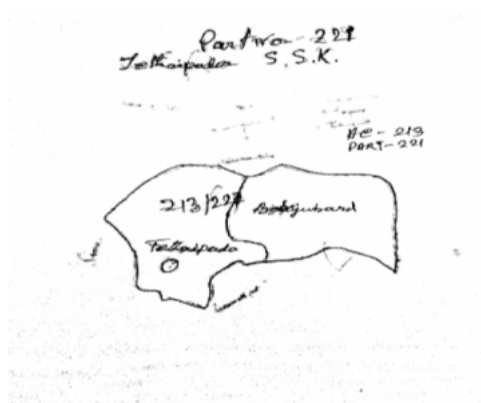

Key MAP View