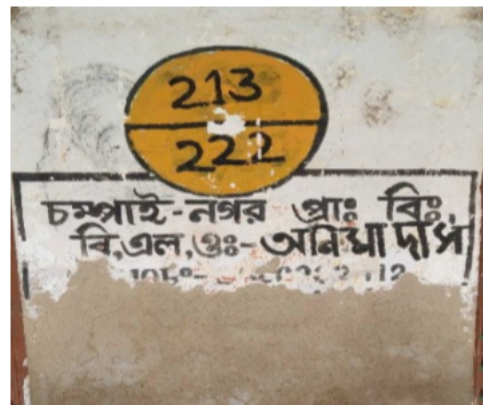

নির্বাচক নিবন্ধন আধিকারিকের স্বাক্ষর

Nazri Naksha

Google Map View

Polling Station Building Front View

Polling Station Front View

Cad View

Key MAP View

1 নাম : পুতুল মণ্ডল (গিরি) স্বামীর নাম: দিলীপ কুমার গিরি বাড়ির নং : n0149 বয়স : 54 লিঙ্গ : মহিলা	AWK2684926 ফটো উপলব্ধ	2 নাম : রুমা (জানা)মান্না স্বামীর নাম: অজিত মান্না বাড়ির নং : এন0151 বয়স : 38 লিঙ্গ : মহিলা	AWK1338433 ফটো উপলব্ধ	3 নাম : পূর্ণিমা করন স্বামীর নাম: সুবল করন বাড়ির নং : n0052 বয়স : 40 লিঙ্গ : মহিলা	AWK1339829 ফটো উপলব্ধ
4 নাম : সোনামনি করন স্বামীর নাম: উত্তম করন বাড়ির নং : n0052 বয়স : 29 লিঙ্গ : মহিলা	AWK1809631 ফটো উপলব্ধ	5 নাম : চিন্ময়ী করন স্বামীর নাম: কৃষ্ণপদ করন বাড়ির নং : n0052 বয়স : 35 লিঙ্গ : মহিলা	AWK1339837 ফটো উপলব্ধ	6 নাম : উত্তম করন পিতার নাম: সুধীর চন্দ্র করন বাড়ির নং : n0052 বয়স : 38 লিঙ্গ : পুরুষ	AWK0857581 ফটো উপলব্ধ
7 নাম : উজ্জ্বল করণ পিতার নাম: নিতাই করন বাড়ির নং : N0051 বয়স : 25 লিঙ্গ : পুরুষ	AWK2233419 ফটো উপলব্ধ	8 নাম : জয়ন্তী করণ স্বামীর নাম: গৌরহরি করন বাড়ির নং : n0052 বয়স : 46 লিঙ্গ : মহিলা	FTD1793603 ফটো উপলব্ধ	9 নাম : টুকুরানী করন পিতার নাম: সুধীর করন বাড়ির নং : n0052 বয়স : 42 লিঙ্গ : মহিলা	AWK1339811 ফটো উপলব্ধ
10 নাম : সুবল করন পিতার নাম: সুধীর করন বাড়ির নং : n0052 বয়স : 47 লিঙ্গ : পুরুষ	FTD2473015 ফটো উপলব্ধ	11 নাম : কৃষ্ণপদ করণ পিতার নাম: সুধীর করণ বাড়ির নং : n0052 বয়স : 43 লিঙ্গ : পুরুষ	FTD2578821 ফটো উপলব্ধ	12 নাম : গৌরহরি করণ পিতার নাম: সুধীর করণ বাড়ির নং : n0052 বয়স : 50 লিঙ্গ : পুরুষ	AWK2064657 ফটো উপলব্ধ
13 নাম : আভা করণ স্বামীর নাম: নিতাই করণ বাড়ির নং : n0051 বয়স : 52 লিঙ্গ : মহিলা	WB/31/211/429546 ফটো উপলব্ধ	14 নাম : নিতাই করণ পিতার নাম: সুধীর করণ বাড়ির নং : n0051 বয়স : 55 লিঙ্গ : পুরুষ	WB/31/211/429536 ফটো উপলব্ধ	15 নাম : চঞ্চলা করণ স্বামীর নাম: সুধীর করণ বাড়ির নং : n0051 বয়স : 77 লিঙ্গ : মহিলা	WB/31/211/429439 ফটো উপলব্ধ
16 নাম : অনিতা রানী গিরি স্বামীর নাম: পঞ্চানন গিরি বাড়ির নং : n0001 বয়স : 46 লিঙ্গ : মহিলা	FTD1794130 ফটো উপলব্ধ	17 নাম : অমলেন্দু গিরি পিতার নাম: শশাঙ্ক গিরি বাড়ির নং : n0001 বয়স : 41 লিঙ্গ : পুরুষ	FTD2578839 ফটো উপলব্ধ	18 নাম : পুতুল গিরি স্বামীর নাম: মৃগাঙ্ক গিরি বাড়ির নং : n0002 বয়স : 61 লিঙ্গ : মহিলা	WB/31/211/429625 ফটো উপলব্ধ
19 নাম : জয়দেব গিরি পিতার নাম: মৃগাঙ্ক গিরি বাড়ির নং : n0002 বয়স : 48 লিঙ্গ : পুরুষ	FTD1711597 ফটো উপলব্ধ	20 নাম : দেবী গিরি স্বামীর নাম: জয়দেব গিরি বাড়ির নং : n0002 বয়স : 42 লিঙ্গ : মহিলা	FTD2473064 ফটো উপলব্ধ	21 নাম : শুকদেব গিরি পিতার নাম: মৃগাঙ্ক শেখর গিরি বাড়ির নং : n0002 বয়স : 43 লিঙ্গ : পুরুষ	FTD1793967 ফটো উপলব্ধ
22 নাম : সোমা গিরি স্বামীর নাম: শুকদেব গিরি বাড়ির নং : n0002 বয়স : 30 লিঙ্গ : মহিলা	AWK1725985 ফটো উপলব্ধ	23 নাম : আরতি গিরি স্বামীর নাম: তাপস গিরি বাড়ির নং : n0003 বয়স : 54 লিঙ্গ : মহিলা	WB/31/211/429216 ফটো উপলব্ধ	24 নাম : মানস গিরি পিতার নাম: মদন গিরি বাড়ির নং : n0003 বয়স : 55 লিঙ্গ : পুরুষ	WB/31/211/429042 ফটো উপলব্ধ
25 নাম : সুভাষচন্দ্র গিরি পিতার নাম: মদন গিরি বাড়ির নং : n0003 বয়স : 52 লিঙ্গ : পুরুষ	FTD1793397 ফটো উপলব্ধ	26 নাম : রতন কুমার গিরি পিতার নাম: হিমংস গিরি বাড়ির নং : n0014 বয়স : 51 লিঙ্গ : পুরুষ	AWK2058121 ফটো উপলব্ধ	27 নাম : উজ্জ্বল গিরি পিতার নাম: পঞ্চানন গিরি বাড়ির নং : n0016 বয়স : 63 লিঙ্গ : পুরুষ	WB/31/211/429578 ফটো উপলব্ধ
28 নাম : কাজলরানী গিরি স্বামীর নাম: উজ্জ্বল গিরি বাড়ির নং : n0016 বয়স : 61 লিঙ্গ : মহিলা	WB/31/211/429559 ফটো উপলব্ধ	29 নাম : বিমান চন্দ্র গিরি পিতার নাম: উজ্জ্বল কুমার গিরি বাড়ির নং : n0016 বয়স : 37 লিঙ্গ : পুরুষ	AWK1260322 ফটো উপলব্ধ	30 নাম : সবিতা গিরি স্বামীর নাম: উত্তম কুমার গিরি বাড়ির নং : n0017 বয়স : 62 লিঙ্গ : মহিলা	WB/31/211/429557 ফটো উপলব্ধ