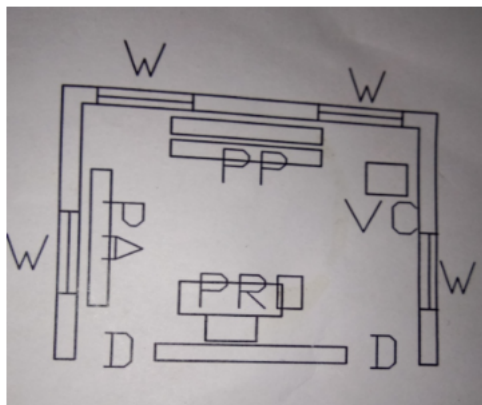

নির্বাচক নিবন্ধন আধিকারিকের স্বাক্ষর

Nazri Naksha

Google Map View

Polling Station Building Front View

Polling Station Front View

Cad View

Key MAP View

1 নাম : পুতুল মণ্ডল (গিরি) স্বামীর নাম: দিলীপ কুমার গিরি বাড়ির নং : n0149 বয়স : 54 লিঙ্গ : মহিলা	AWK2684926 ফটো উপলব্ধ	2 নাম : রুমা (জানা)মান্না স্বামীর নাম: অজিত মান্না বাড়ির নং : এন0151 বয়স : 38 লিঙ্গ : মহিলা	AWK1338433 ফটো উপলব্ধ	3 নাম : পূর্ণিমা করন স্বামীর নাম: সুবল করন বাড়ির নং : n0052 বয়স : 40 লিঙ্গ : মহিলা	AWK1339829 ফটো উপলব্ধ
4 নাম : সোনামনি করন স্বামীর নাম: উত্তম করন বাড়ির নং : n0052 বয়স : 29 লিঙ্গ : মহিলা	AWK1809631 ফটো উপলব্ধ	5 নাম : চিন্ময়ী করন স্বামীর নাম: কৃষ্ণপদ করন বাড়ির নং : n0052 বয়স : 35 লিঙ্গ : মহিলা	AWK1339837 ফটো উপলব্ধ	6 নাম : উত্তম করন পিতার নাম: সুধীর চন্দ্র করন বাড়ির নং : n0052 বয়স : 38 লিঙ্গ : পুরুষ	AWK0857581 ফটো উপলব্ধ
7 নাম : উজ্জ্বল করণ পিতার নাম: নিতাই করন বাড়ির নং : N0051 বয়স : 25 লিঙ্গ : পুরুষ	AWK2233419 ফটো উপলব্ধ	8 নাম : জয়ন্তী করণ স্বামীর নাম: গৌরহরি করন বাড়ির নং : n0052 বয়স : 46 লিঙ্গ : মহিলা	FTD1793603 ফটো উপলব্ধ	9 নাম : টুকুরানী করন পিতার নাম: সুধীর করন বাড়ির নং : n0052 বয়স : 42 লিঙ্গ : মহিলা	AWK1339811 ফটো উপলব্ধ
10 নাম : সুবল করন পিতার নাম: সুধীর করন বাড়ির নং : n0052 বয়স : 47 লিঙ্গ : পুরুষ	FTD2473015 ফটো উপলব্ধ	11 নাম : কৃষ্ণপদ করণ পিতার নাম: সুধীর করণ বাড়ির নং : n0052 বয়স : 43 লিঙ্গ : পুরুষ	FTD2578821 ফটো উপলব্ধ	12 নাম : গৌরহরি করণ পিতার নাম: সুধীর করণ বাড়ির নং : n0052 বয়স : 50 লিঙ্গ : পুরুষ	AWK2064657 ফটো উপলব্ধ
13 নাম : আভা করণ স্বামীর নাম: নিতাই করণ বাড়ির নং : n0051 বয়স : 52 লিঙ্গ : মহিলা	WB/31/211/429546 ফটো উপলব্ধ	14 নাম : নিতাই করণ পিতার নাম: সুধীর করণ বাড়ির নং : n0051 বয়স : 55 লিঙ্গ : পুরুষ	WB/31/211/429536 ফটো উপলব্ধ	15 নাম : চঞ্চলা করণ স্বামীর নাম: সুধীর করণ বাড়ির নং : n0051 বয়স : 77 লিঙ্গ : মহিলা	WB/31/211/429439 ফটো উপলব্ধ
16 নাম : অনিতা রানী গিরি স্বামীর নাম: পঞ্চানন গিরি বাড়ির নং : n0001 বয়স : 46 লিঙ্গ : মহিলা	FTD1794130 ফটো উপলব্ধ	17 নাম : অমলেন্দু গিরি পিতার নাম: শশাঙ্ক গিরি বাড়ির নং : n0001 বয়স : 41 লিঙ্গ : পুরুষ	FTD2578839 ফটো উপলব্ধ	18 নাম : পুতুল গিরি স্বামীর নাম: মৃগাঙ্ক গিরি বাড়ির নং : n0002 বয়স : 61 লিঙ্গ : মহিলা	WB/31/211/429625 ফটো উপলব্ধ
19 নাম : জয়দেব গিরি পিতার নাম: মৃগাঙ্ক গিরি বাড়ির নং : n0002 বয়স : 48 লিঙ্গ : পুরুষ	FTD1711597 ফটো উপলব্ধ	20 নাম : দেবী গিরি স্বামীর নাম: জয়দেব গিরি বাড়ির নং : n0002 বয়স : 42 লিঙ্গ : মহিলা	FTD2473064 ফটো উপলব্ধ	21 নাম : শুকদেব গিরি পিতার নাম: মৃগাঙ্ক শেখর গিরি বাড়ির নং : n0002 বয়স : 43 লিঙ্গ : পুরুষ	FTD1793967 ফটো উপলব্ধ
22 নাম : সোমা গিরি স্বামীর নাম: শুকদেব গিরি বাড়ির নং : n0002 বয়স : 30 লিঙ্গ : মহিলা	AWK1725985 ফটো উপলব্ধ	23 নাম : আরতি গিরি স্বামীর নাম: তাপস গিরি বাড়ির নং : n0003 বয়স : 54 লিঙ্গ : মহিলা	WB/31/211/429216 ফটো উপলব্ধ	24 নাম : মানস গিরি পিতার নাম: মদন গিরি বাড়ির নং : n0003 বয়স : 55 লিঙ্গ : পুরুষ	WB/31/211/429042 ফটো উপলব্ধ
25 নাম : সুভাষচন্দ্র গিরি পিতার নাম: মদন গিরি বাড়ির নং : n0003 বয়স : 52 লিঙ্গ : পুরুষ	FTD1793397 ফটো উপলব্ধ	26 নাম : রতন কুমার গিরি পিতার নাম: হিমংস গিরি বাড়ির নং : n0014 বয়স : 51 লিঙ্গ : পুরুষ	AWK2058121 ফটো উপলব্ধ	27 নাম : উজ্জ্বল গিরি পিতার নাম: পঞ্চানন গিরি বাড়ির নং : n0016 বয়স : 63 লিঙ্গ : পুরুষ	WB/31/211/429578 ফটো উপলব্ধ
28 নাম : কাজলরানী গিরি স্বামীর নাম: উজ্জ্বল গিরি বাড়ির নং : n0016 বয়স : 61 লিঙ্গ : মহিলা	WB/31/211/429559 ফটো উপলব্ধ	29 নাম : বিমান চন্দ্র গিরি পিতার নাম: উজ্জ্বল কুমার গিরি বাড়ির নং : n0016 বয়স : 37 লিঙ্গ : পুরুষ	AWK1260322 ফটো উপলব্ধ	30 নাম : সবিতা গিরি স্বামীর নাম: উত্তম কুমার গিরি বাড়ির নং : n0017 বয়স : 62 লিঙ্গ : মহিলা	WB/31/211/429557 ফটো উপলব্ধ