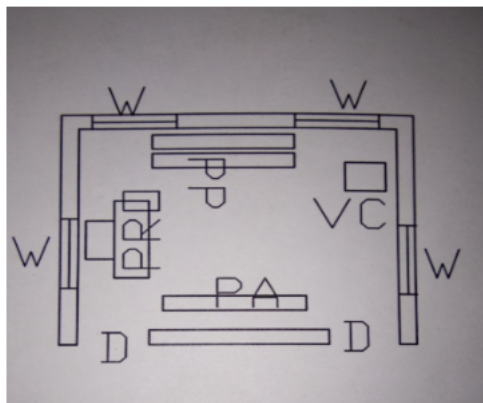

নির্বাচক নিবন্ধন আধিকারিকের স্বাক্ষর

Nazri Naksha

Google Map View

Polling Station Building Front View

Polling Station Front View

Cad View

Key MAP View

1 নাম : সুশীল খাটুয়া পিতার নাম: শ্রীমন্ত খাটুয়া বাড়ির নং : n0073 বয়স : 74 লিঙ্গ : পুরুষ	AWK2658367 ফটো উপলব্ধ	2 নাম : কাজলবালা খাটুয়া স্বামীর নাম: সুশীল খাটুয়া বাড়ির নং : n0073 বয়স : 64 লিঙ্গ : মহিলা	AWK2651529 ফটো উপলব্ধ	3 নাম : গণপতি খাটুয়া পিতার নাম: শ্রীমন্ত খাটুয়া বাড়ির নং : n0074 বয়স : 62 লিঙ্গ : পুরুষ	AWK2658383 ফটো উপলব্ধ
4 নাম : স্নেহাশীষ খাটুয়া পিতার নাম: গনপতি খাটুয়া বাড়ির নং : n0074 বয়স : 33 লিঙ্গ : পুরুষ	AWK1508100 ফটো উপলব্ধ	5 নাম : বিশ্বজিৎ খাটুয়া পিতার নাম: গনপতি খাটুয়া বাড়ির নং : n0074 বয়স : 32 লিঙ্গ : পুরুষ	AWK1627595 ফটো উপলব্ধ	6 নাম : মহুয়া কামীলা মাইতি স্বামীর নাম: দেবাশিস মাইতি বাড়ির নং : এন0012 বয়স : 27 লিঙ্গ : মহিলা	NNS2004968 ফটো উপলব্ধ
7 নাম : পূর্ণিমা খাটুয়া স্বামীর নাম: স্নেহাশীষ খাটুয়া বাড়ির নং : N0074 বয়স : 26 লিঙ্গ : মহিলা	AWK2175271 ফটো উপলব্ধ	8 নাম : পূর্ণিমা হাজরা স্বামীর নাম: মিলন কুমার হাজরা বাড়ির নং : এন0076 বয়স : 25 লিঙ্গ : মহিলা	AWK2333698 ফটো উপলব্ধ	9 নাম : প্রণয় খাঁড়া পিতার নাম: পূর্ণেন্দু খাঁড়া বাড়ির নং : এন0026 বয়স : 24 লিঙ্গ : পুরুষ	AWK2300838 ফটো উপলব্ধ
10 নাম : সমীর খাঁড়া পিতার নাম: তপন খাঁড়া বাড়ির নং : এন0025 বয়স : 23 লিঙ্গ : পুরুষ	AWK2391415 ফটো উপলব্ধ	11 নাম : সমীরন খাঁড়া পিতার নাম: রবীন্দ্রনাথ খাঁড়া বাড়ির নং : এন0025 বয়স : 23 লিঙ্গ : পুরুষ	AWK2390540 ফটো উপলব্ধ	12 নাম : রুম্পা খাঁড়া স্বামীর নাম: তোতন খাঁড়া বাড়ির নং : n0001 বয়স : 29 লিঙ্গ : মহিলা	AWK1809755 ফটো উপলব্ধ
13 নাম : তপন কুমার খাঁড়া পিতার নাম: নিতাইচাঁদ খাঁড়া বাড়ির নং : n0025 বয়স : 58 লিঙ্গ : পুরুষ	AWK2652519 ফটো উপলব্ধ	14 নাম : সুমন কুমার খাঁড়া পিতার নাম: স্বপন কুমার খাঁড়া বাড়ির নং : . বয়স : 25 লিঙ্গ : পুরুষ	AWK2233518 ফটো উপলব্ধ	15 নাম : প্রার্থনা প্রধান স্বামীর নাম: মানস প্রধান বাড়ির নং : n0026 বয়স : 37 লিঙ্গ : মহিলা	AWK1158385 ফটো উপলব্ধ
16 নাম : তোতন খাঁড়া পিতার নাম: নিতাই খাঁড়া বাড়ির নং : n0001 বয়স : 42 লিঙ্গ : পুরুষ	FTD2473502 ফটো উপলব্ধ	17 নাম : রবীন্দ্রনাথ খাঁড়া পিতার নাম: নিতাই খাঁড়া বাড়ির নং : n0025 বয়স : 64 লিঙ্গ : পুরুষ	AWK2127728 ফটো উপলব্ধ	18 নাম : অর্চনা খাঁড়া স্বামীর নাম: রবীন্দ্রনাথ খাঁড়া বাড়ির নং : n0025 বয়স : 57 লিঙ্গ : মহিলা	AWK2658961 ফটো উপলব্ধ
19 নাম : স্বপন কুমার খাঁড়া পিতার নাম: নিতাই খাঁড়া বাড়ির নং : n0025 বয়স : 61 লিঙ্গ : পুরুষ	AWK2542587 ফটো উপলব্ধ	20 নাম : নমিতা খাঁড়া স্বামীর নাম: স্বপন কুমার খাঁড়া বাড়ির নং : n0025 বয়স : 55 লিঙ্গ : মহিলা	AWK2658953 ফটো উপলব্ধ	21 নাম : মিনু খাঁড়া স্বামীর নাম: তপন খাঁড়া বাড়ির নং : n0025 বয়স : 51 লিঙ্গ : মহিলা	FTD1791961 ফটো উপলব্ধ
22 নাম : গৌরহরি খাঁড়া পিতার নাম: পরেশ খাঁড়া বাড়ির নং : n0026 বয়স : 57 লিঙ্গ : পুরুষ	AWK2655843 ফটো উপলব্ধ	23 নাম : প্রদীপ খাঁড়া পিতার নাম: কার্তিক খাঁড়া বাড়ির নং : n0027 বয়স : 54 লিঙ্গ : পুরুষ	FTD2473619 ফটো উপলব্ধ	24 নাম : চন্দনা খাঁড়া স্বামীর নাম: প্রদীপ খাঁড়া বাড়ির নং : n0027 বয়স : 50 লিঙ্গ : মহিলা	FTD2473627 ফটো উপলব্ধ
25 নাম : নুপুর্ন খাঁড়া স্বামীর নাম: রতন খাঁড়া বাড়ির নং : এন0025 বয়স : 39 লিঙ্গ : মহিলা	AWK0861419 ফটো উপলব্ধ	26 নাম : তাপসী খাঁড়া স্বামীর নাম: পূর্ণেন্দু খাঁড়া বাড়ির নং : n0026 বয়স : 44 লিঙ্গ : মহিলা	FTD2474823 ফটো উপলব্ধ	27 নাম : পূর্ণেন্দু খাঁড়া পিতার নাম: পরেশ খাঁড়া বাড়ির নং : n0026 বয়স : 54 লিঙ্গ : পুরুষ	AWK2656312 ফটো উপলব্ধ
28 নাম : সবিতা খাঁড়া স্বামীর নাম: গৌরহরি খাঁড়া বাড়ির নং : n0026 বয়স : 50 লিঙ্গ : মহিলা	CJD2671386 ফটো উপলব্ধ	29 নাম : সঞ্চিতা খাঁড়া পিতার নাম: নিমাই খাঁড়া বাড়ির নং : এন0026 বয়স : 21 লিঙ্গ : মহিলা	AWK2510931 ফটো উপলব্ধ	30 নাম : নিমাই খাঁড়া পিতার নাম: পরেশ খাঁড়া বাড়ির নং : n0026 বয়স : 56 লিঙ্গ : পুরুষ	AWK2522597 ফটো উপলব্ধ