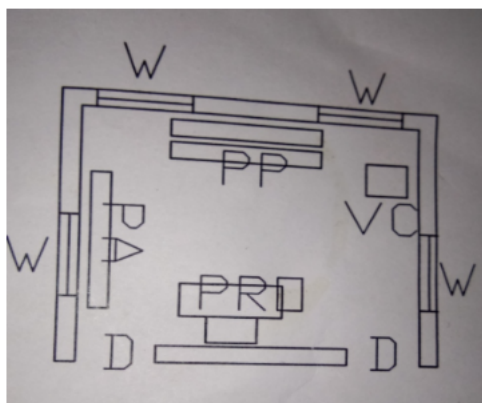

নির্বাচক নিবন্ধন আধিকারিকের স্বাক্ষর

Nazri Naksha

Google Map View

Polling Station Building Front View

Polling Station Front View

Cad View

Key MAP View

1 নাম : সবিতা শাসমল স্বামীর নাম: মুকুল শাসমল বাড়ির নং : n0089 বয়স : 51 লিঙ্গ : মহিলা	FTD2637692 ফটো উপলব্ধ	2 নাম : শান্তনু শাসমল পিতার নাম: মুকুল শাসমল বাড়ির নং : n0089 বয়স : 35 লিঙ্গ : পুরুষ	AWK1970714 ফটো উপলব্ধ	3 নাম : মধুমিতা শাসমল পিতার নাম: মুকুল শাসমল বাড়ির নং : n0089 বয়স : 33 লিঙ্গ : মহিলা	AWK1508274 ফটো উপলব্ধ
4 নাম : সুদেব শাসমল পিতার নাম: মুকুল শাসমল বাড়ির নং : n0089 বয়স : 34 লিঙ্গ : পুরুষ	AWK1508399 ফটো উপলব্ধ	5 নাম : মুকুল পিতার নাম: ভুতনাথ শাসমল বাড়ির নং : n0089 বয়স : 56 লিঙ্গ : পুরুষ	AWK2096303 ফটো উপলব্ধ	6 নাম : শ্রীমন্ত শাসমল পিতার নাম: মুকুল শাসমল বাড়ির নং : n0089 বয়স : 28 লিঙ্গ : পুরুষ	AWK1866458 ফটো উপলব্ধ
7 নাম : পিঙ্কি শাসমল স্বামীর নাম: শ্রীমন্ত শাসমল বাড়ির নং : এন0089 বয়স : 23 লিঙ্গ : মহিলা	AWK2411445 ফটো উপলব্ধ	8 নাম : চম্পা রানী (প্রধান) গিরি স্বামীর নাম: শুকদেব গিরি বাড়ির নং : n0220 বয়স : 31 লিঙ্গ : মহিলা	AWK1627405 ফটো উপলব্ধ	9 নাম : সোমা (সিং) গিরি স্বামীর নাম: অনুকুল গিরি বাড়ির নং : n0221 বয়স : 31 লিঙ্গ : মহিলা	AWK1663319 ফটো উপলব্ধ
10 নাম : প্রনতি স্বামীর নাম: অসীম পাত্র বাড়ির নং : n0104 বয়স : 40 লিঙ্গ : মহিলা	FTD2777142 ফটো উপলব্ধ	11 নাম : মমতা গিরি (মাইতি) স্বামীর নাম: মানিক কুমার গিরি বাড়ির নং : n0092 বয়স : 35 লিঙ্গ : মহিলা	AWK1809995 ফটো উপলব্ধ	12 নাম : কমলাক্ষ গিরি পিতার নাম: ইন্দুভষণ গিরি বাড়ির নং : n0011 বয়স : 34 লিঙ্গ : পুরুষ	AWK1810043 ফটো উপলব্ধ
13 নাম : নীলাক্ষ গিরি পিতার নাম: ইন্দুভষণ গিরি বাড়ির নং : n0011 বয়স : 31 লিঙ্গ : পুরুষ	AWK1810050 ফটো উপলব্ধ	14 নাম : বুলু রানী (জানা) গিরি স্বামীর নাম: বুদ্ধদেব গিরি বাড়ির নং : n0039 বয়স : 32 লিঙ্গ : মহিলা	AWK1810084 ফটো উপলব্ধ	15 নাম : মৌসুমী গিরি স্বামীর নাম: দেবাশিষ গিরি বাড়ির নং : এন0092 বয়স : 27 লিঙ্গ : মহিলা	AWK2013407 ফটো উপলব্ধ
16 নাম : শুভঙ্কর গিরি পিতার নাম: মুকুল গিরি বাড়ির নং : এন0067 বয়স : 26 লিঙ্গ : পুরুষ	AWK2013423 ফটো উপলব্ধ	17 নাম : দেবব্রত গিরি পিতার নাম: খোকন কুমার গিরি বাড়ির নং : n0003 বয়স : 29 লিঙ্গ : পুরুষ	AWK1809938 ফটো উপলব্ধ	18 নাম : মনীকাঞ্চন গিরি পিতার নাম: সহদেব গিরি বাড়ির নং : N0202 বয়স : 27 লিঙ্গ : পুরুষ	AWK1966217 ফটো উপলব্ধ
19 নাম : বাসন্তী বেরা(গিরি) স্বামীর নাম: দীপক কুমার গিরি বাড়ির নং : N0014 বয়স : 33 লিঙ্গ : মহিলা	AWK1948165 ফটো উপলব্ধ	20 নাম : কৌশিক গিরি পিতার নাম: প্রভাংশু গিরি বাড়ির নং : N0044 বয়স : 27 লিঙ্গ : পুরুষ	AWK1970599 ফটো উপলব্ধ	21 নাম : সুস্মীতা জানা গিরি স্বামীর নাম: রিঙ্কু গিরি বাড়ির নং : N0087 বয়স : 27 লিঙ্গ : মহিলা	AWK1969856 ফটো উপলব্ধ
22 নাম : শ্রীরূপা গিরি স্বামীর নাম: বিশ্ববন্ধু গিরি বাড়ির নং : n0010 বয়স : 33 লিঙ্গ : মহিলা	AWK1948736 ফটো উপলব্ধ	23 নাম : শম্ভু কুমার গিরি পিতার নাম: শ্রীকান্ত গিরি বাড়ির নং : n0072 বয়স : 41 লিঙ্গ : পুরুষ	FTD2475069 ফটো উপলব্ধ	24 নাম : ব্রততী মাম্মা গিরি স্বামীর নাম: অজয় গিরি বাড়ির নং : n0076 বয়স : 31 লিঙ্গ : মহিলা	AWK1910173 ফটো উপলব্ধ
25 নাম : অভিনন্দন গিরি পিতার নাম: বিদেশ গিরি বাড়ির নং : এন0090 বয়স : 26 লিঙ্গ : পুরুষ	AWK2013506 ফটো উপলব্ধ	26 নাম : সুস্মিতা মাইতি স্বামীর নাম: হরিপদ মাইতি বাড়ির নং : নং9997 বয়স : 38 লিঙ্গ : মহিলা	FTD2777043 ফটো উপলব্ধ	27 নাম : মিলি গিরি স্বামীর নাম: দেবাশীষ গিরি বাড়ির নং : n0025 বয়স : 36 লিঙ্গ : মহিলা	AWK1910207 ফটো উপলব্ধ
28 নাম : মমতা গিরি স্বামীর নাম: অরুণ কুমার গিরি বাড়ির নং : N000 বয়স : 50 লিঙ্গ : মহিলা	FTD2711026 ফটো উপলব্ধ	29 নাম : অরুণ কুমার গিরি পিতার নাম: পরমেশ্বর গিরি বাড়ির নং : n0036 বয়স : 52 লিঙ্গ : পুরুষ	FTD1790419 ফটো উপলব্ধ	30 নাম : দয়াল গিরি পিতার নাম: অনুপ কুমার গিরি বাড়ির নং : এন0012 বয়স : 24 লিঙ্গ : পুরুষ	AWK2316214 ফটো উপলব্ধ