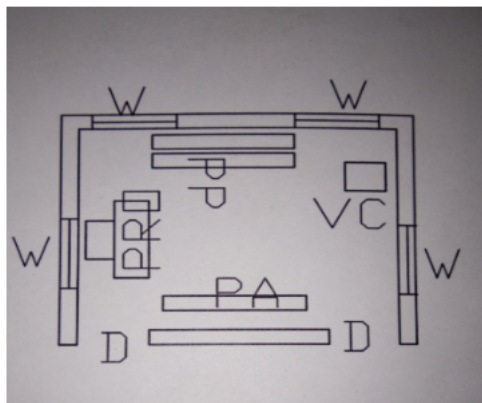

নির্বাচক নিবন্ধন আধিকারিকের স্বাক্ষর

Nazri Naksha

Google Map View

Polling Station Building Front View

Polling Station Front View

Cad View

Key MAP View

1 নাম : সোমদেব অন্যান্য( ) প্রার্থীদের হোম বাড়ির নং : এন0000 বয়স : 23 লিঙ্গ : পুরুষ	AWK2416311 ফটো উপলব্ধ	2 নাম : মহসিন নিশাদ অন্যান্য( ) প্রার্থীদের হোম বাড়ির নং : এন0000 বয়স : 23 লিঙ্গ : পুরুষ	AWK2555894 ফটো উপলব্ধ	3 নাম : বিটু অন্যান্য( ) প্রার্থীদের হোম বাড়ির নং : এন0000 বয়স : 23 লিঙ্গ : পুরুষ	AWK2411213 ফটো উপলব্ধ
4 নাম : সোনা বোধেদ্রয় হোম অন্যান্য( ) প্রার্থীদের হোম বাড়ির নং : এন0000 বয়স : 23 লিঙ্গ : পুরুষ	AWK25558971 ফটো উপলব্ধ	5 নাম : লক্ষ্মণ বোধেদ্রয় হোম অন্যান্য( ) প্রার্থীদের হোম বাড়ির নং : এন0000 বয়স : 23 লিঙ্গ : পুরুষ	AWK2557551 ফটো উপলব্ধ	6 নাম : আবু বোধেদ্রয় হোম অন্যান্য( ) প্রার্থীদের হোম বাড়ির নং : এন0000 বয়স : 23 লিঙ্গ : পুরুষ	AWK2555902 ফটো উপলব্ধ
7 নাম : শক্ত দাস অন্যান্য( ) প্রার্থীদের হোম বাড়ির নং : এন0000 বয়স : 23 লিঙ্গ : পুরুষ	AWK2557460 ফটো উপলব্ধ	8 নাম : সুদীপ ওবা পিতার নাম: সত্যরঞ্জন ওবা বাড়ির নং : এন0035 বয়স : 22 লিঙ্গ : পুরুষ	AWK2465425 ফটো উপলব্ধ	9 নাম : সরস্বতী ওবা স্বামীর নাম: পরিতোষ ওবা বাড়ির নং : এন0031 বয়স : 53 লিঙ্গ : মহিলা	FTD1701820 ফটো উপলব্ধ
10 নাম : হৈমন্তী ওবা পিতার নাম: দিলীপ ওবা বাড়ির নং : এন0035 বয়স : 24 লিঙ্গ : মহিলা	AWK2286896 ফটো উপলব্ধ	11 নাম : তাপসী ওবা স্বামীর নাম: তপন ওবা বাড়ির নং : N0032 বয়স : 31 লিঙ্গ : মহিলা	AWK2233831 ফটো উপলব্ধ	12 নাম : রঞ্জিত ওবা মায়ের নাম: অঞ্জনা ওবা বাড়ির নং : এন0101 বয়স : 27 লিঙ্গ : পুরুষ	AWK2456093 ফটো উপলব্ধ
13 নাম : সুস্মিতা ওবা স্বামীর নাম: রাজু ওবা বাড়ির নং : এন0101 বয়স : 25 লিঙ্গ : মহিলা	AWK2456101 ফটো উপলব্ধ	14 নাম : সুরেশ ওবা পিতার নাম: দিলিপ কুমার ওবা বাড়ির নং : এন0035 বয়স : 27 লিঙ্গ : পুরুষ	AWK1971977 ফটো উপলব্ধ	15 নাম : ইন্দ্রজিৎ ওবা পিতার নাম: সুকুমার ওবা বাড়ির নং : এন0048 বয়স : 34 লিঙ্গ : পুরুষ	AWK1410562 ফটো উপলব্ধ
16 নাম : সাথী ওবা স্বামীর নাম: অভিজিৎ ওবা বাড়ির নং : এন0046 বয়স : 29 লিঙ্গ : মহিলা	AWK1866334 ফটো উপলব্ধ	17 নাম : প্রদীপ ওবা পিতার নাম: প্রভাংশু ওবা বাড়ির নং : এন0036 বয়স : 28 লিঙ্গ : পুরুষ	AWK1910215 ফটো উপলব্ধ	18 নাম : স্নিগ্ধা ওবা স্বামীর নাম: নিতাই ওবা বাড়ির নং : এন0030 বয়স : 30 লিঙ্গ : মহিলা	AWK1946631 ফটো উপলব্ধ
19 নাম : রীনা ওবা স্বামীর নাম: বিশ্বজিৎ ওবা বাড়ির নং : এন0048 বয়স : 32 লিঙ্গ : মহিলা	AWK1726769 ফটো উপলব্ধ	20 নাম : অভিজিৎ ওবা পিতার নাম: নবকুমার ওবা বাড়ির নং : এন0046 বয়স : 42 লিঙ্গ : পুরুষ	FTD2579324 ফটো উপলব্ধ	21 নাম : শতদল ওবা স্বামীর নাম: নবকুমার ওবা বাড়ির নং : এন0046 বয়স : 62 লিঙ্গ : মহিলা	AWK2062636 ফটো উপলব্ধ
22 নাম : দেবাশিষ ওবা পিতার নাম: রবীন্দ্রনাথ ওবা বাড়ির নং : এন0044 বয়স : 40 লিঙ্গ : পুরুষ	FTD2637882 ফটো উপলব্ধ	23 নাম : সুভাষিনী ওবা স্বামীর নাম: রবীন্দ্রনাথ ওবা বাড়ির নং : এন0044 বয়স : 57 লিঙ্গ : মহিলা	WB/31/211/435445 ফটো উপলব্ধ	24 নাম : রবীন্দ্রনাথ ওবা পিতার নাম: সন্তোষ ওবা বাড়ির নং : এন0044 বয়স : 64 লিঙ্গ : পুরুষ	WB/31/211/435441 ফটো উপলব্ধ
25 নাম : জ্যোৎস্না কান্ডার স্বামীর নাম: প্রীতম কান্ডার বাড়ির নং : এন0041 বয়স : 34 লিঙ্গ : মহিলা	AWK1357581 ফটো উপলব্ধ	26 নাম : অমলেন্দু ওবা পিতার নাম: সন্তোষ ওবা বাড়ির নং : এন0041 বয়স : 53 লিঙ্গ : পুরুষ	AWK2144525 ফটো উপলব্ধ	27 নাম : সুচেতা ওবা স্বামীর নাম: সুবিমল ওবা বাড়ির নং : এন0041 বয়স : 45 লিঙ্গ : মহিলা	FTD2167062 ফটো উপলব্ধ
28 নাম : সুবিমল ওবা পিতার নাম: সন্তোষ ওবা বাড়ির নং : এন0041 বয়স : 57 লিঙ্গ : পুরুষ	WB/31/211/435264 ফটো উপলব্ধ	29 নাম : যুথিকা ওবা স্বামীর নাম: সীতারাম ওবা বাড়ির নং : এন0040 বয়স : 34 লিঙ্গ : মহিলা	AWK1508944 ফটো উপলব্ধ	30 নাম : সীতারাম ওবা পিতার নাম: পূর্নেন্দু ওবা বাড়ির নং : এন0040 বয়স : 42 লিঙ্গ : পুরুষ	FTD2699528 ফটো উপলব্ধ