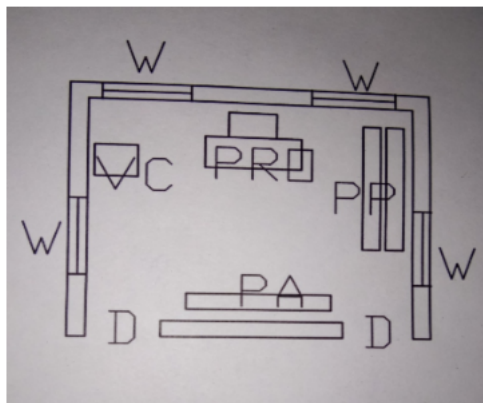

নির্বাচক নিবন্ধন আধিকারিকের স্বাক্ষর

Nazri Naksha

Google Map View

Polling Station Building Front View

Polling Station Front View

Cad View

Key MAP View

1	AWK2342640	নাম : সুধাংশু কাণ্ডার পিতার নাম: সত্যেন্দ্র কাণ্ডার বাড়ির নং : এন00125 বয়স : 55 লিঙ্গ : পুরুষ	ফটো উপলব্ধ	2	AWK1262872	নাম : পৌতম কান্ডার পিতার নাম: সুধাংশু কান্ডার বাড়ির নং : এন0015 বয়স : 39 লিঙ্গ : পুরুষ	ফটো উপলব্ধ	3	AWK1510064	নাম : অঞ্জলী কান্ডার স্বামীর নাম: পৌতম কান্ডার বাড়ির নং : পূর্ব মৈশাগোট বয়স : 35 লিঙ্গ : মহিলা	ফটো উপলব্ধ
4	FTD2778934	নাম : টুকু কান্ডার স্বামীর নাম: উত্তম কান্ডার বাড়ির নং : n0138 বয়স : 39 লিঙ্গ : মহিলা	ফটো উপলব্ধ	5	FTD2778926	নাম : উত্তম কান্ডার পিতার নাম: সুধাংশু কান্ডার বাড়ির নং : n0137 বয়স : 39 লিঙ্গ : পুরুষ	ফটো উপলব্ধ	6	AWK1509843	নাম : অম্মা গিরি স্বামীর নাম: শুকদেব গিরি বাড়ির নং : 126 বয়স : 36 লিঙ্গ : মহিলা	ফটো উপলব্ধ
7	AWK2180982	নাম : আসুর খাটুয়া স্বামীর নাম: যদুপতি খাটুয়া বাড়ির নং : n0003 বয়স : 64 লিঙ্গ : মহিলা	ফটো উপলব্ধ	8	AWK1411305	নাম : কমল খাটুয়া পিতার নাম: যদুপতি খাটুয়া বাড়ির নং : n0002 বয়স : 35 লিঙ্গ : পুরুষ	ফটো উপলব্ধ	9	AWK2626109	নাম : যদুপতি খাটুয়া পিতার নাম: সতীশ খাটুয়া বাড়ির নং : n0002 বয়স : 72 লিঙ্গ : পুরুষ	ফটো উপলব্ধ
10	AWK1727478	নাম : কৃষ্ণা খাটুয়া স্বামীর নাম: কমল খাটুয়া বাড়ির নং : n0002 বয়স : 31 লিঙ্গ : মহিলা	ফটো উপলব্ধ	11	FTD2778280	নাম : অমল খাটুয়া পিতার নাম: যদু পতি খাটুয়া বাড়ির নং : n0002 বয়স : 40 লিঙ্গ : পুরুষ	ফটো উপলব্ধ	12	AWK2626117	নাম : স্বপন খাটুয়া পিতার নাম: সতীশ খাটুয়া বাড়ির নং : n0003 বয়স : 67 লিঙ্গ : পুরুষ	ফটো উপলব্ধ
13	AWK1509629	নাম : দুর্গা খাটুয়া স্বামীর নাম: অশোক খাটুয়া বাড়ির নং : 126 বয়স : 35 লিঙ্গ : মহিলা	ফটো উপলব্ধ	14	FTD2778298	নাম : নমিতা খাটুয়া স্বামীর নাম: অমল খাটুয়া বাড়ির নং : n0002 বয়স : 39 লিঙ্গ : মহিলা	ফটো উপলব্ধ	15	AWK2527018	নাম : সুনয়ন খাটুয়া পিতার নাম: অমল খাটুয়া বাড়ির নং : এন0002 বয়স : 21 লিঙ্গ : পুরুষ	ফটো উপলব্ধ
16	AWK1865666	নাম : সঙ্গীতা গিরি পিতার নাম: সুকুমার গিরি বাড়ির নং : n0002 বয়স : 28 লিঙ্গ : মহিলা	ফটো উপলব্ধ	17	FTD2712180	নাম : অশোক খাটুয়া পিতার নাম: স্বপন খাটুয়া বাড়ির নং : 126 বয়স : 39 লিঙ্গ : পুরুষ	ফটো উপলব্ধ	18	AWK2016731	নাম : বিশ্বজিৎ জানা পিতার নাম: আশুতোষ জানা বাড়ির নং : এন0017 বয়স : 26 লিঙ্গ : পুরুষ	ফটো উপলব্ধ
19	AWK1910322	নাম : বুদ্ধদেব মাইতি পিতার নাম: দীনবন্ধু মাইতি বাড়ির নং : n0001 বয়স : 28 লিঙ্গ : পুরুষ	ফটো উপলব্ধ	20	AWK2654408	নাম : পুষ্প গিরি স্বামীর নাম: ক্ষুদিরাম গিরি বাড়ির নং : n0006 বয়স : 59 লিঙ্গ : মহিলা	ফটো উপলব্ধ	21	AWK2017341	নাম : রঞ্জিত গিরি পিতার নাম: সুকুমার গিরি বাড়ির নং : এন0157 বয়স : 26 লিঙ্গ : পুরুষ	ফটো উপলব্ধ
22	AWK2363968	নাম : সঞ্জয় গিরি পিতার নাম: সত্যরঞ্জন গিরি বাড়ির নং : এন0004 বয়স : 23 লিঙ্গ : পুরুষ	ফটো উপলব্ধ	23	AWK2184950	নাম : জ্যোৎস্না গিরি স্বামীর নাম: শশাঙ্ক গিরি বাড়ির নং : n0004 বয়স : 64 লিঙ্গ : মহিলা	ফটো উপলব্ধ	24	AWK2234235	নাম : দেবব্রত ওঝা পিতার নাম: আশুতোষ ওঝা বাড়ির নং : N0001 বয়স : 25 লিঙ্গ : পুরুষ	ফটো উপলব্ধ
25	AWK2526978	নাম : সন্দীপ গিরি পিতার নাম: পৃথ্বীরাজ গিরি বাড়ির নং : এন0005 বয়স : 22 লিঙ্গ : পুরুষ	ফটো উপলব্ধ	26	AWK2654382	নাম : মালতী গিরি স্বামীর নাম: অশোক গিরি বাড়ির নং : এন0001 বয়স : 58 লিঙ্গ : মহিলা	ফটো উপলব্ধ	27	AWK2649424	নাম : আশোক গিরি পিতার নাম: নগেন্দ্র গিরি বাড়ির নং : এন0001 বয়স : 66 লিঙ্গ : পুরুষ	ফটো উপলব্ধ
28	FTD2579845	নাম : গোপাল গিরি পিতার নাম: শশাঙ্ক গিরি বাড়ির নং : n0004 বয়স : 39 লিঙ্গ : পুরুষ	ফটো উপলব্ধ	29	WB/31/211/441413	নাম : পৃথ্বীরাজ গিরি পিতার নাম: বিভূতি গিরি বাড়ির নং : n0005 বয়স : 51 লিঙ্গ : পুরুষ	ফটো উপলব্ধ	30	FTD2260545	নাম : ময়না গিরি স্বামীর নাম: পৃথ্বী রাজ গিরি বাড়ির নং : n0005 বয়স : 43 লিঙ্গ : মহিলা	ফটো উপলব্ধ