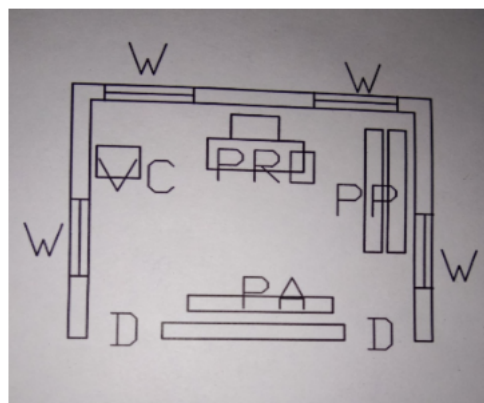

নির্বাচক নিবন্ধন আধিকারিকের স্বাক্ষর

Nazri Naksha

Google Map View

Polling Station Building Front View

Polling Station Front View

Cad View

Key MAP View

1 নাম : সেইফুল খাঁন পিতার নাম: খেলু খাঁন বাড়ির নং : এন00 বয়স : 57 লিঙ্গ : পুরুষ	AWK2496446 ফটো উপলব্ধ	2 নাম : আসমিনা বিবি স্বামীর নাম: রেজ্জাক খাঁন বাড়ির নং : এন0001 বয়স : 27 লিঙ্গ : মহিলা	AWK2452373 ফটো উপলব্ধ	3 নাম : সুভাষিনী পাত্র খুঁটিয়া স্বামীর নাম: সৌভিক খুঁটিয়া বাড়ির নং : এন0001 বয়স : 24 লিঙ্গ : মহিলা	AWK2464725 ফটো উপলব্ধ
4 নাম : সৌভিক খুঁটিয়া মায়ের নাম: অপিতা খুঁটিয়া বাড়ির নং : n0001 বয়স : 27 লিঙ্গ : পুরুষ	AWK1963446 ফটো উপলব্ধ	5 নাম : অপিতা খুঁটিয়া স্বামীর নাম: শীর্ষেন্দু খুঁটিয়া বাড়ির নং : n0001 বয়স : 44 লিঙ্গ : মহিলা	FTD2479541 ফটো উপলব্ধ	6 নাম : অঞ্জলি গিরি স্বামীর নাম: অমল গিরি বাড়ির নং : n0001 বয়স : 60 লিঙ্গ : মহিলা	WB/31/211/441545 ফটো উপলব্ধ
7 নাম : অঞ্জন গিরি পিতার নাম: অমল গিরি বাড়ির নং : n0001 বয়স : 46 লিঙ্গ : পুরুষ	FTD2699973 ফটো উপলব্ধ	8 নাম : অনুপ কুমার গিরি পিতার নাম: অমল গিরি বাড়ির নং : n0001 বয়স : 41 লিঙ্গ : পুরুষ	FTD2699981 ফটো উপলব্ধ	9 নাম : সুজাতা গিরি স্বামীর নাম: অনুপ কুমার গিরি বাড়ির নং : n0001 বয়স : 32 লিঙ্গ : মহিলা	AWK1629211 ফটো উপলব্ধ
10 নাম : গায়ত্রী চন্দ স্বামীর নাম: সত্যেন্দ্র চন্দ বাড়ির নং : n0003 বয়স : 60 লিঙ্গ : মহিলা	AWK2152106 ফটো উপলব্ধ	11 নাম : সত্যেন্দ্রনাথ চন্দ পিতার নাম: বিভূতি চন্দ বাড়ির নং : n0003 বয়স : 70 লিঙ্গ : পুরুষ	WB/31/211/441112 ফটো উপলব্ধ	12 নাম : নমিতা চন্দ স্বামীর নাম: অনিমেষ চন্দ বাড়ির নং : n0003 বয়স : 31 লিঙ্গ : মহিলা	AWK1811058 ফটো উপলব্ধ
13 নাম : অনিমেষ চন্দ পিতার নাম: সত্যেন্দ্রনাথ চন্দ বাড়ির নং : n0003 বয়স : 38 লিঙ্গ : পুরুষ	FTD2778330 ফটো উপলব্ধ	14 নাম : কাকলি জানা পিতার নাম: ব্যোমকেশ জানা বাড়ির নং : এন০০০৫ বয়স : 24 লিঙ্গ : মহিলা	AWK2413979 ফটো উপলব্ধ	15 নাম : ব্যোমকেশ জানা পিতার নাম: রাধাকৃষ্ণ জানা বাড়ির নং : এন০০০৫ বয়স : 56 লিঙ্গ : পুরুষ	AWK2531085 ফটো উপলব্ধ
16 নাম : সুমি মাইতি পিতার নাম: অলক মাইতি বাড়ির নং : এন০০২৪ বয়স : 27 লিঙ্গ : মহিলা	AWK1963727 ফটো উপলব্ধ	17 নাম : বাতাস জানা পিতার নাম: সারথী জানা বাড়ির নং : উবালপুর বয়স : 25 লিঙ্গ : পুরুষ	AWK2418218 ফটো উপলব্ধ	18 নাম : কাত্যায়নী জানা স্বামীর নাম: সুরথ জানা বাড়ির নং : ৯ বয়স : 31 লিঙ্গ : মহিলা	AWK1811074 ফটো উপলব্ধ
19 নাম : বিজয় জানা পিতার নাম: বিধুভূষণ জানা বাড়ির নং : n0060 বয়স : 54 লিঙ্গ : পুরুষ	WB/31/211/459408 ফটো উপলব্ধ	20 নাম : সুরথ জানা পিতার নাম: অরবিন্দ জানা বাড়ির নং : ৯ বয়স : 40 লিঙ্গ : পুরুষ	FTD2580074 ফটো উপলব্ধ	21 নাম : সন্ধ্যারানী জানা স্বামীর নাম: ব্যোমকেশ জানা বাড়ির নং : n0005 বয়স : 48 লিঙ্গ : মহিলা	FTD1711720 ফটো উপলব্ধ
22 নাম : পার্বতী জানা স্বামীর নাম: সুখেন্দু জানা বাড়ির নং : n0006 বয়স : 60 লিঙ্গ : মহিলা	WB/31/211/441646 ফটো উপলব্ধ	23 নাম : বিমলেন্দু জানা পিতার নাম: লালমোহন জানা বাড়ির নং : n0006 বয়স : 52 লিঙ্গ : পুরুষ	FTD2260560 ফটো উপলব্ধ	24 নাম : মানসী জানা স্বামীর নাম: বিমলেন্দু জানা বাড়ির নং : n0006 বয়স : 46 লিঙ্গ : মহিলা	FTD2169076 ফটো উপলব্ধ
25 নাম : সাধন জানা পিতার নাম: পূর্ণ জানা বাড়ির নং : n0010 বয়স : 64 লিঙ্গ : পুরুষ	WB/31/211/441672 ফটো উপলব্ধ	26 নাম : প্রমিতা জানা স্বামীর নাম: সাধন জানা বাড়ির নং : n0010 বয়স : 59 লিঙ্গ : মহিলা	WB/31/211/441135 ফটো উপলব্ধ	27 নাম : সুজয় জানা পিতার নাম: সাধন জানা বাড়ির নং : n0010 বয়স : 37 লিঙ্গ : পুরুষ	AWK1262542 ফটো উপলব্ধ
28 নাম : দীপিকা জানা স্বামীর নাম: সুজয় জানা বাড়ির নং : n0010 বয়স : 35 লিঙ্গ : মহিলা	AWK1509942 ফটো উপলব্ধ	29 নাম : প্রনব দাস পিতার নাম: অজামিল দাস বাড়ির নং : 30 বয়স : 30 লিঙ্গ : পুরুষ	AWK1811041 ফটো উপলব্ধ	30 নাম : সুমতি দাস স্বামীর নাম: অজামিল দাস বাড়ির নং : 30 বয়স : 58 লিঙ্গ : মহিলা	AWK2137230 ফটো উপলব্ধ