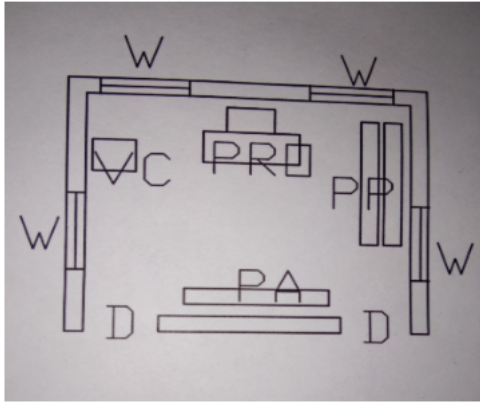

নির্বাচক নিবন্ধন আধিকারিকের স্বাক্ষর

Nazri Naksha

Google Map View

Polling Station Building Front View

Polling Station Front View

Cad View

Key MAP View

1 নাম : অষ্টমী কর্ম্মী (পাত্র) স্বামীর নাম: অরুণ কর্ম্মী বাড়ির নং : n0236 বয়স : 34 লিঙ্গ : মহিলা	AWK1811181 ফটো উপলব্ধ	2 নাম : সুবীর গায়েন পিতার নাম: চিত্তরঞ্জন গায়েন বাড়ির নং : n0004 বয়স : 58 লিঙ্গ : পুরুষ	WB/31/211/444625 ফটো উপলব্ধ	3 নাম : সুলেখা গায়েন স্বামীর নাম: সঞ্জয় গায়েন বাড়ির নং : n0004 বয়স : 41 লিঙ্গ : মহিলা	FTD2714202 ফটো উপলব্ধ
4 নাম : সঞ্জয় গায়েন মায়ের নাম: নিহারী গায়েন বাড়ির নং : n0004 বয়স : 46 লিঙ্গ : পুরুষ	FTD2170603 ফটো উপলব্ধ	5 নাম : নিহারী গায়েন স্বামীর নাম: চিত্তরঞ্জন গায়েন বাড়ির নং : n0004 বয়স : 79 লিঙ্গ : মহিলা	WB/31/211/444627 ফটো উপলব্ধ	6 নাম : তাপসী গায়েন স্বামীর নাম: সুবীর গায়েন বাড়ির নং : n0004 বয়স : 54 লিঙ্গ : মহিলা	WB/31/211/444629 ফটো উপলব্ধ
7 নাম : মনোতোষ গায়েন পিতার নাম: সুবীর গায়েন বাড়ির নং : n0004 বয়স : 34 লিঙ্গ : পুরুষ	AWK1341395 ফটো উপলব্ধ	8 নাম : কমলা কান্ত গায়েন পিতার নাম: মনোরঞ্জন গায়েন বাড়ির নং : নং/161 বয়স : 27 লিঙ্গ : পুরুষ	AWK1995463 ফটো উপলব্ধ	9 নাম : মনীষা গায়েন স্বামীর নাম: মনতোষ গায়েন বাড়ির নং : n0004 বয়স : 30 লিঙ্গ : মহিলা	AWK1953280 ফটো উপলব্ধ
10 নাম : ছবি গারু স্বামীর নাম: বিমল গারু বাড়ির নং : n0246 বয়স : 31 লিঙ্গ : মহিলা	AWK1789106 ফটো উপলব্ধ	11 নাম : জয়ন্ত গারু পিতার নাম: শুভেন্দু গারু বাড়ির নং : এন0108 বয়স : 28 লিঙ্গ : পুরুষ	AWK2045763 ফটো উপলব্ধ	12 নাম : বর্নালী গিরি স্বামীর নাম: সোহম সুন্দর গিরি বাড়ির নং : এন0215 বয়স : 28 লিঙ্গ : মহিলা	AWK1995877 ফটো উপলব্ধ
13 নাম : মালতী গিরি স্বামীর নাম: ভূষণ গিরি বাড়ির নং : n0019 বয়স : 64 লিঙ্গ : মহিলা	WB/31/211/444305 ফটো উপলব্ধ	14 নাম : ভবেশ গিরি পিতার নাম: ভূষণ গিরি বাড়ির নং : n0019 বয়স : 50 লিঙ্গ : পুরুষ	WB/31/211/444164 ফটো উপলব্ধ	15 নাম : পূর্ণিমা গিরি স্বামীর নাম: ভবেশ গিরি বাড়ির নং : n0019 বয়স : 47 লিঙ্গ : মহিলা	FTD2479806 ফটো উপলব্ধ
16 নাম : রাহুল গিরি পিতার নাম: ভবেশ গিরি বাড়ির নং : এন0019 বয়স : 23 লিঙ্গ : পুরুষ	AWK2385888 ফটো উপলব্ধ	17 নাম : সৌমেন জানা পিতার নাম: স্বরূপ জানা বাড়ির নং : এন000 বয়স : 24 লিঙ্গ : পুরুষ	AWK2403269 ফটো উপলব্ধ	18 নাম : চম্পা জানা স্বামীর নাম: কাঞ্চন জানা বাড়ির নং : n0245 বয়স : 28 লিঙ্গ : মহিলা	AWK1865054 ফটো উপলব্ধ
19 নাম : তাপসী জানা স্বামীর নাম: জয়ন্ত জানা বাড়ির নং : এন000 বয়স : 28 লিঙ্গ : মহিলা	NNS1975010 ফটো উপলব্ধ	20 নাম : মামনি জানা স্বামীর নাম: প্রশান্ত জানা বাড়ির নং : n0068 বয়স : 29 লিঙ্গ : মহিলা	AWK1811223 ফটো উপলব্ধ	21 নাম : স্বপন জানা পিতার নাম: প্রবীর জানা বাড়ির নং : n0014 বয়স : 38 লিঙ্গ : পুরুষ	FTD2700656 ফটো উপলব্ধ
22 নাম : মালবিকা জানা স্বামীর নাম: দীপক কুমার জানা বাড়ির নং : এন0142 বয়স : 37 লিঙ্গ : মহিলা	AWK1995935 ফটো উপলব্ধ	23 নাম : সধিতা জানা স্বামীর নাম: ভগীরথ জানা বাড়ির নং : এন0017 বয়স : 30 লিঙ্গ : মহিলা	AWK1995869 ফটো উপলব্ধ	24 নাম : চিন্ময়ী জানা স্বামীর নাম: দুলাল জানা বাড়ির নং : n0237 বয়স : 33 লিঙ্গ : মহিলা	AWK1497254 ফটো উপলব্ধ
25 নাম : সুলেখা জানা স্বামীর নাম: প্রভঞ্জন জানা বাড়ির নং : n0012 বয়স : 69 লিঙ্গ : মহিলা	WB/31/211/444398 ফটো উপলব্ধ	26 নাম : বিষ্ণুপদ জানা পিতার নাম: প্রভঞ্জন জানা বাড়ির নং : n0012 বয়স : 50 লিঙ্গ : পুরুষ	WB/31/211/444729 ফটো উপলব্ধ	27 নাম : মমতা রানী জানা স্বামীর নাম: বিষ্ণুপদ জানা বাড়ির নং : n0012 বয়স : 40 লিঙ্গ : মহিলা	FTD2638559 ফটো উপলব্ধ
28 নাম : বাদল জানা পিতার নাম: প্রভঞ্জন জানা বাড়ির নং : n0012 বয়স : 48 লিঙ্গ : পুরুষ	FTD2170652 ফটো উপলব্ধ	29 নাম : অঞ্জনা জানা স্বামীর নাম: বাদল জানা বাড়ির নং : n0012 বয়স : 39 লিঙ্গ : মহিলা	FTD2700201 ফটো উপলব্ধ	30 নাম : দুলাল জানা পিতার নাম: প্রভঞ্জন জানা বাড়ির নং : n0012 বয়স : 41 লিঙ্গ : পুরুষ	FTD2580181 ফটো উপলব্ধ