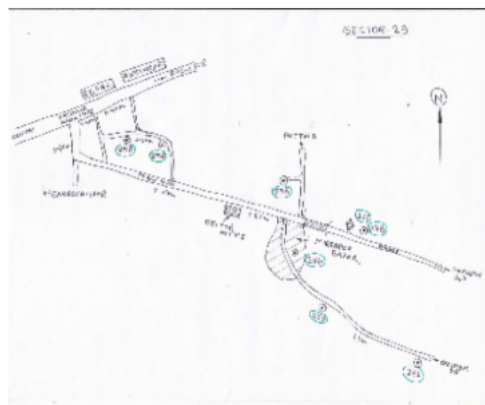

নির্বাচক নিবন্ধন আধিকারিকের স্বাক্ষর

Nazri Naksha

Google Map View

Polling Station Building Front View

Polling Station Front View

Cad View

Key MAP View

1 নাম : সজাতা মাইতি স্বামীর নাম: বিকাশ মাইতি বাড়ির নং : n0185 বয়স : 53 লিঙ্গ : মহিলা	AWK2064228 ফটো উপলব্ধ	2 নাম : সত্যজিৎ মাইতি পিতার নাম: বিকাশ মাইতি বাড়ির নং : n0185 বয়স : 32 লিঙ্গ : পুরুষ	AWK1510817 ফটো উপলব্ধ	3 নাম : বিকাশ মাইতি পিতার নাম: গৌরীশংকর মাইতি বাড়ির নং : n0185 বয়স : 60 লিঙ্গ : পুরুষ	AWK2065589 ফটো উপলব্ধ
4 নাম : জাহ্নবী মাইতি পিতার নাম: বিকাশ মাইতি বাড়ির নং : এন0185 বয়স : 24 লিঙ্গ : মহিলা	AWK2506053 ফটো উপলব্ধ	5 নাম : স্বপন কুমার আচার্য্য পিতার নাম: বরেন্দ্রনাথ আচার্য্য বাড়ির নং : n0152 বয়স : 55 লিঙ্গ : পুরুষ	FTD2171718 ফটো উপলব্ধ	6 নাম : রানু আচার্য্য স্বামীর নাম: স্বপন আচার্য্য বাড়ির নং : n0152 বয়স : 51 লিঙ্গ : মহিলা	WB/31/211/447046 ফটো উপলব্ধ
7 নাম : তনয় আচার্য্য পিতার নাম: শ্রীমন্ত আচার্য্য বাড়ির নং : n0152 বয়স : 27 লিঙ্গ : পুরুষ	AWK1948231 ফটো উপলব্ধ	8 নাম : সুপ্রিয় আচার্য্য পিতার নাম: স্বপন আচার্য্য বাড়ির নং : n0152 বয়স : 28 লিঙ্গ : পুরুষ	AWK1865062 ফটো উপলব্ধ	9 নাম : নবনীতা আচার্য্য স্বামীর নাম: গোপাল আচার্য্য বাড়ির নং : N0153 বয়স : 33 লিঙ্গ : মহিলা	AWK1639376 ফটো উপলব্ধ
10 নাম : প্রিয়ান্বিতা আচার্য্য পিতার নাম: স্বপন কুমার আচার্য্য বাড়ির নং : এন0152 বয়স : 23 লিঙ্গ : মহিলা	AWK2383974 ফটো উপলব্ধ	11 নাম : পদ্মাবতী আচার্য্য স্বামীর নাম: গৌতম আচার্য্য বাড়ির নং : n0153 বয়স : 34 লিঙ্গ : মহিলা	AWK1811868 ফটো উপলব্ধ	12 নাম : গোপাল আচার্য্য পিতার নাম: তারাশংকর আচার্য্য বাড়ির নং : n0153 বয়স : 38 লিঙ্গ : পুরুষ	AWK1263938 ফটো উপলব্ধ
13 নাম : অঞ্জলী আচার্য্য স্বামীর নাম: তারাশংকর আচার্য্য বাড়ির নং : n0153 বয়স : 59 লিঙ্গ : মহিলা	WB/31/211/447044 ফটো উপলব্ধ	14 নাম : গৌতম আচার্য্য পিতার নাম: গৌরীশংকর আচার্য্য বাড়ির নং : n0153 বয়স : 44 লিঙ্গ : পুরুষ	FTD2260933 ফটো উপলব্ধ	15 নাম : অনিতা আচার্য্য স্বামীর নাম: গৌরীশংকর আচার্য্য বাড়ির নং : n0153 বয়স : 62 লিঙ্গ : মহিলা	AWK2125854 ফটো উপলব্ধ
16 নাম : সঞ্জয় আচার্য্য পিতার নাম: কৃষ্ণ শংকর আচার্য্য বাড়ির নং : n0154 বয়স : 32 লিঙ্গ : পুরুষ	AWK1510866 ফটো উপলব্ধ	17 নাম : সবিতা আচার্য্য স্বামীর নাম: কৃষ্ণশংকর আচার্য্য বাড়ির নং : n0154 বয়স : 55 লিঙ্গ : মহিলা	FTD2481406 ফটো উপলব্ধ	18 নাম : কৃষ্ণশংকর আচার্য্য পিতার নাম: দ্বিজেন্দ্র আচার্য্য বাড়ির নং : n0154 বয়স : 65 লিঙ্গ : পুরুষ	FTD2171684 ফটো উপলব্ধ
19 নাম : গোবিন্দ আচার্য্য পিতার নাম: গৌরীশংকর আচার্য্য বাড়ির নং : n0153 বয়স : 32 লিঙ্গ : পুরুষ	AWK1510841 ফটো উপলব্ধ	20 নাম : সুমিতা আচার্য্য স্বামীর নাম: অসিত আচার্য্য বাড়ির নং : n0153 বয়স : 43 লিঙ্গ : মহিলা	AWK0893727 ফটো উপলব্ধ	21 নাম : অজিত আচার্য্য পিতার নাম: ভবশংকর আচার্য্য বাড়ির নং : n0153 বয়স : 50 লিঙ্গ : পুরুষ	FTD2481422 ফটো উপলব্ধ
22 নাম : শ্রীমন্ত আচার্য্য পিতার নাম: বরেন্দ্রনাথ আচার্য্য বাড়ির নং : n0152 বয়স : 62 লিঙ্গ : পুরুষ	FTD2481463 ফটো উপলব্ধ	23 নাম : শোভা আচার্য্য স্বামীর নাম: তপন আচার্য্য বাড়ির নং : n0152 বয়স : 37 লিঙ্গ : মহিলা	AWK1511245 ফটো উপলব্ধ	24 নাম : সুস্মিতা আচার্য্য স্বামীর নাম: অংশুমান আচার্য্য বাড়ির নং : n0153 বয়স : 41 লিঙ্গ : মহিলা	AWK1841097 ফটো উপলব্ধ
25 নাম : অংশুমান আচার্য্য পিতার নাম: ভবশংকর আচার্য্য বাড়ির নং : n0153 বয়স : 46 লিঙ্গ : পুরুষ	FTD2481430 ফটো উপলব্ধ	26 নাম : গৌরীশংকর আচার্য্য পিতার নাম: হরিপদ আচার্য্য বাড়ির নং : n0153 বয়স : 69 লিঙ্গ : পুরুষ	FTD2481448 ফটো উপলব্ধ	27 নাম : তারাশংকর আচার্য্য পিতার নাম: হরিপদ আচার্য্য বাড়ির নং : n0153 বয়স : 64 লিঙ্গ : পুরুষ	FTD2638617 ফটো উপলব্ধ
28 নাম : নিত্যানন্দ আচার্য্য পিতার নাম: তারাশংকর আচার্য্য বাড়ির নং : n0153 বয়স : 30 লিঙ্গ : পুরুষ	AWK1728468 ফটো উপলব্ধ	29 নাম : রেণুকা আচার্য্য স্বামীর নাম: বরেন্দ্র আচার্য্য বাড়ির নং : n0152 বয়স : 83 লিঙ্গ : মহিলা	AWK2080166 ফটো উপলব্ধ	30 নাম : তপন আচার্য্য মায়ের নাম: রেণুকা আচার্য্য বাড়ির নং : n0152 বয়স : 45 লিঙ্গ : পুরুষ	FTD1797026 ফটো উপলব্ধ