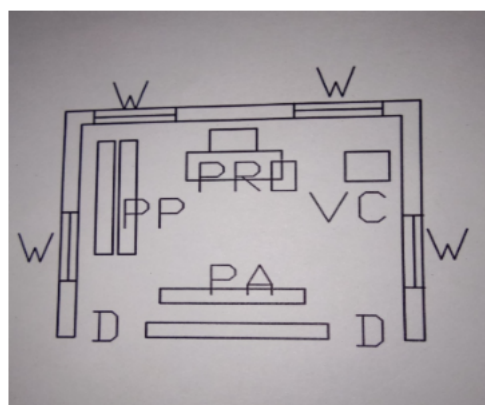

নির্বাচক নিবন্ধন আধিকারিকের স্বাক্ষর

Nazri Naksha

Google Map View

Polling Station Building Front View

Polling Station Front View

Cad View

Key MAP View

1 নাম : সজাতা মাইতি স্বামীর নাম: বিকাশ মাইতি বাড়ির নং : n0185 বয়স : 53 লিঙ্গ : মহিলা	AWK2064228 ফটো উপলব্ধ	2 নাম : সত্যজিৎ মাইতি পিতার নাম: বিকাশ মাইতি বাড়ির নং : n0185 বয়স : 32 লিঙ্গ : পুরুষ	AWK1510817 ফটো উপলব্ধ	3 নাম : বিকাশ মাইতি পিতার নাম: গৌরীশংকর মাইতি বাড়ির নং : n0185 বয়স : 60 লিঙ্গ : পুরুষ	AWK2065589 ফটো উপলব্ধ
4 নাম : জাহ্নবী মাইতি পিতার নাম: বিকাশ মাইতি বাড়ির নং : এন0185 বয়স : 24 লিঙ্গ : মহিলা	AWK2506053 ফটো উপলব্ধ	5 নাম : স্বপন কুমার আচার্য্য পিতার নাম: বরেন্দ্রনাথ আচার্য্য বাড়ির নং : n0152 বয়স : 55 লিঙ্গ : পুরুষ	FTD2171718 ফটো উপলব্ধ	6 নাম : রানু আচার্য্য স্বামীর নাম: স্বপন আচার্য্য বাড়ির নং : n0152 বয়স : 51 লিঙ্গ : মহিলা	WB/31/211/447046 ফটো উপলব্ধ
7 নাম : তনয় আচার্য্য পিতার নাম: শ্রীমন্ত আচার্য্য বাড়ির নং : n0152 বয়স : 27 লিঙ্গ : পুরুষ	AWK1948231 ফটো উপলব্ধ	8 নাম : সুপ্রিয় আচার্য্য পিতার নাম: স্বপন আচার্য্য বাড়ির নং : n0152 বয়স : 28 লিঙ্গ : পুরুষ	AWK1865062 ফটো উপলব্ধ	9 নাম : নবনীতা আচার্য্য স্বামীর নাম: গোপাল আচার্য্য বাড়ির নং : N0153 বয়স : 33 লিঙ্গ : মহিলা	AWK1639376 ফটো উপলব্ধ
10 নাম : প্রিয়ান্বিতা আচার্য্য পিতার নাম: স্বপন কুমার আচার্য্য বাড়ির নং : এন0152 বয়স : 23 লিঙ্গ : মহিলা	AWK2383974 ফটো উপলব্ধ	11 নাম : পদ্মাবতী আচার্য্য স্বামীর নাম: গৌতম আচার্য্য বাড়ির নং : n0153 বয়স : 34 লিঙ্গ : মহিলা	AWK1811868 ফটো উপলব্ধ	12 নাম : গোপাল আচার্য্য পিতার নাম: তারাশংকর আচার্য্য বাড়ির নং : n0153 বয়স : 38 লিঙ্গ : পুরুষ	AWK1263938 ফটো উপলব্ধ
13 নাম : অঞ্জলী আচার্য্য স্বামীর নাম: তারাশংকর আচার্য্য বাড়ির নং : n0153 বয়স : 59 লিঙ্গ : মহিলা	WB/31/211/447044 ফটো উপলব্ধ	14 নাম : গৌতম আচার্য্য পিতার নাম: গৌরীশংকর আচার্য্য বাড়ির নং : n0153 বয়স : 44 লিঙ্গ : পুরুষ	FTD2260933 ফটো উপলব্ধ	15 নাম : অনিতা আচার্য্য স্বামীর নাম: গৌরীশংকর আচার্য্য বাড়ির নং : n0153 বয়স : 62 লিঙ্গ : মহিলা	AWK2125854 ফটো উপলব্ধ
16 নাম : সঞ্জয় আচার্য্য পিতার নাম: কৃষ্ণ শংকর আচার্য্য বাড়ির নং : n0154 বয়স : 32 লিঙ্গ : পুরুষ	AWK1510866 ফটো উপলব্ধ	17 নাম : সবিতা আচার্য্য স্বামীর নাম: কৃষ্ণশংকর আচার্য্য বাড়ির নং : n0154 বয়স : 55 লিঙ্গ : মহিলা	FTD2481406 ফটো উপলব্ধ	18 নাম : কৃষ্ণশংকর আচার্য্য পিতার নাম: দ্বিজেন্দ্র আচার্য্য বাড়ির নং : n0154 বয়স : 65 লিঙ্গ : পুরুষ	FTD2171684 ফটো উপলব্ধ
19 নাম : গোবিন্দ আচার্য্য পিতার নাম: গৌরীশংকর আচার্য্য বাড়ির নং : n0153 বয়স : 32 লিঙ্গ : পুরুষ	AWK1510841 ফটো উপলব্ধ	20 নাম : সুমিতা আচার্য্য স্বামীর নাম: অসিত আচার্য্য বাড়ির নং : n0153 বয়স : 43 লিঙ্গ : মহিলা	AWK0893727 ফটো উপলব্ধ	21 নাম : অজিত আচার্য্য পিতার নাম: ভবশংকর আচার্য্য বাড়ির নং : n0153 বয়স : 50 লিঙ্গ : পুরুষ	FTD2481422 ফটো উপলব্ধ
22 নাম : শ্রীমন্ত আচার্য্য পিতার নাম: বরেন্দ্রনাথ আচার্য্য বাড়ির নং : n0152 বয়স : 62 লিঙ্গ : পুরুষ	FTD2481463 ফটো উপলব্ধ	23 নাম : শোভা আচার্য্য স্বামীর নাম: তপন আচার্য্য বাড়ির নং : n0152 বয়স : 37 লিঙ্গ : মহিলা	AWK1511245 ফটো উপলব্ধ	24 নাম : সুস্মিতা আচার্য্য স্বামীর নাম: অংশুমান আচার্য্য বাড়ির নং : n0153 বয়স : 41 লিঙ্গ : মহিলা	AWK1841097 ফটো উপলব্ধ
25 নাম : অংশুমান আচার্য্য পিতার নাম: ভবশংকর আচার্য্য বাড়ির নং : n0153 বয়স : 46 লিঙ্গ : পুরুষ	FTD2481430 ফটো উপলব্ধ	26 নাম : গৌরীশংকর আচার্য্য পিতার নাম: হরিপদ আচার্য্য বাড়ির নং : n0153 বয়স : 69 লিঙ্গ : পুরুষ	FTD2481448 ফটো উপলব্ধ	27 নাম : তারাশংকর আচার্য্য পিতার নাম: হরিপদ আচার্য্য বাড়ির নং : n0153 বয়স : 64 লিঙ্গ : পুরুষ	FTD2638617 ফটো উপলব্ধ
28 নাম : নিত্যানন্দ আচার্য্য পিতার নাম: তারাশংকর আচার্য্য বাড়ির নং : n0153 বয়স : 30 লিঙ্গ : পুরুষ	AWK1728468 ফটো উপলব্ধ	29 নাম : রেণুকা আচার্য্য স্বামীর নাম: বরেন্দ্র আচার্য্য বাড়ির নং : n0152 বয়স : 83 লিঙ্গ : মহিলা	AWK2080166 ফটো উপলব্ধ	30 নাম : তপন আচার্য্য মায়ের নাম: রেণুকা আচার্য্য বাড়ির নং : n0152 বয়স : 45 লিঙ্গ : পুরুষ	FTD1797026 ফটো উপলব্ধ