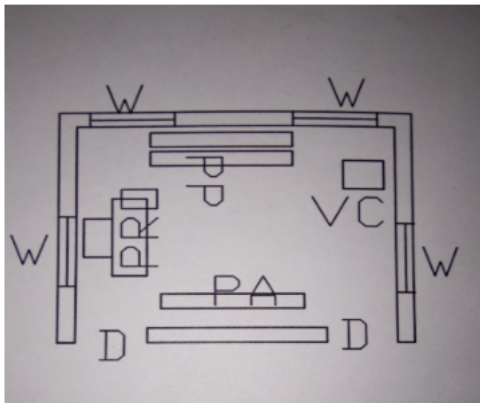

নির্বাচক নিবন্ধন আধিকারিকের স্বাক্ষর

Nazri Naksha

Google Map View

Polling Station Building Front View

Polling Station Front View

Cad View

Key MAP View

1 নাম : কাবেরী বিবি স্বামীর নাম: মকসেদ আলি খাঁন বাড়ির নং : n0005 বয়স : 40 লিঙ্গ : মহিলা	FTD2780997 ফটো উপলব্ধ	2 নাম : নসিবুল আলি খাঁন পিতার নাম: দিলবর রকহমান খাঁন বাড়ির নং : n0005 বয়স : 34 লিঙ্গ : পুরুষ	AWK1343235 ফটো উপলব্ধ	3 নাম : সলিম মল্লিক পিতার নাম: কাবুল মল্লিক বাড়ির নং : n0005 বয়স : 35 লিঙ্গ : পুরুষ	AWK1343243 ফটো উপলব্ধ
4 নাম : ময়মুনা বিবি স্বামীর নাম: সেক মফিজুলউদ্দিন বাড়ির নং : n0194 বয়স : 45 লিঙ্গ : মহিলা	FTD2487916 ফটো উপলব্ধ	5 নাম : সেকমুস্তোফাউদ্দিন পিতার নাম: সেক আরফানউদ্দিন বাড়ির নং : n0194 বয়স : 61 লিঙ্গ : পুরুষ	FTD1712546 ফটো উপলব্ধ	6 নাম : রমজান সেক পিতার নাম: আরফান সেক বাড়ির নং : n0194 বয়স : 48 লিঙ্গ : পুরুষ	AWK2090710 ফটো উপলব্ধ
7 নাম : সুপিয়া বিবি স্বামীর নাম: সেক মুস্তোফাউদ্দিন বাড়ির নং : n0194 বয়স : 54 লিঙ্গ : মহিলা	FTD1712918 ফটো উপলব্ধ	8 নাম : সেক সফিজুল উদ্দিন পিতার নাম: সেক মুস্তোফা বাড়ির নং : n0194 বয়স : 36 লিঙ্গ : পুরুষ	AWK1266675 ফটো উপলব্ধ	9 নাম : ফুলবাহার বিবি স্বামীর নাম: সেক বার আলি বাড়ির নং : n0195 বয়স : 72 লিঙ্গ : মহিলা	WB/31/211/459126 ফটো উপলব্ধ
10 নাম : ডলি বিবি স্বামীর নাম: সেক কিসমৎ বাড়ির নং : n0223 বয়স : 31 লিঙ্গ : মহিলা	AWK1729631 ফটো উপলব্ধ	11 নাম : সেক আইনুল পিতার নাম: সেক আইনুদ্দিন বাড়ির নং : n0226 বয়স : 46 লিঙ্গ : পুরুষ	FTD2494177 ফটো উপলব্ধ	12 নাম : রোসনারা বিবি স্বামীর নাম: সেক আইনুল বাড়ির নং : n0229 বয়স : 43 লিঙ্গ : মহিলা	FTD2182608 ফটো উপলব্ধ
13 নাম : সেক এব্রার হোসেন মায়ের নাম: মৈজুদদীন সেক বাড়ির নং : n0232 বয়স : 40 লিঙ্গ : পুরুষ	AWK1229459 ফটো উপলব্ধ	14 নাম : সেক আবুল পিতার নাম: সেক মৈনুদ্দিন বাড়ির নং : n0233 বয়স : 45 লিঙ্গ : পুরুষ	FTD2494185 ফটো উপলব্ধ	15 নাম : নরজুমা বিবি স্বামীর নাম: সেক আবুল বাড়ির নং : n0234 বয়স : 42 লিঙ্গ : মহিলা	FTD2494102 ফটো উপলব্ধ
16 নাম : আসেমা বিবি স্বামীর নাম: সেক এব্রার হোসেন বাড়ির নং : n0236 বয়স : 40 লিঙ্গ : মহিলা	AWK1229442 ফটো উপলব্ধ	17 নাম : কলশুন বিবি স্বামীর নাম: সেক এসরাফিল বাড়ির নং : n0102 বয়স : 60 লিঙ্গ : মহিলা	AWK2360691 ফটো উপলব্ধ	18 নাম : সেক রাহেদউদ্দিন পিতার নাম: সেক এসরাফিল বাড়ির নং : n0102 বয়স : 46 লিঙ্গ : পুরুষ	FTD2582617 ফটো উপলব্ধ
19 নাম : সেক কাশিম পিতার নাম: সেক এসরাফিল বাড়ির নং : n0102 বয়স : 44 লিঙ্গ : পুরুষ	FTD2582625 ফটো উপলব্ধ	20 নাম : সেক তাজ উদ্দিন পিতার নাম: সেক এসরাফিল বাড়ির নং : n0102 বয়স : 38 লিঙ্গ : পুরুষ	FTD2781037 ফটো উপলব্ধ	21 নাম : জৈয়তুন বিবি স্বামীর নাম: সেক তাজ উদ্দিন বাড়ির নং : n0102 বয়স : 37 লিঙ্গ : মহিলা	AWK1343110 ফটো উপলব্ধ
22 নাম : সাহাজাদী নেশা বিবি স্বামীর নাম: সেক রাহেদ উদ্দিন বাড়ির নং : n0102 বয়স : 45 লিঙ্গ : মহিলা	AWK1266550 ফটো উপলব্ধ	23 নাম : জাহেরা বিবি স্বামীর নাম: সেক কাসিম বাড়ির নং : n0102 বয়স : 41 লিঙ্গ : মহিলা	FTD2489235 ফটো উপলব্ধ	24 নাম : সেক এনামুলউদ্দিন পিতার নাম: এসরাফিল বাড়ির নং : n0102 বয়স : 39 লিঙ্গ : পুরুষ	FTD2716892 ফটো উপলব্ধ
25 নাম : সেক বাপি উদ্দিন পিতার নাম: সেক এসরাফিল বাড়ির নং : n0102 বয়স : 38 লিঙ্গ : পুরুষ	FTD2781011 ফটো উপলব্ধ	26 নাম : সালেহা বিবি স্বামীর নাম: সেক এনাম উদ্দিন বাড়ির নং : n0102 বয়স : 35 লিঙ্গ : মহিলা	AWK1632918 ফটো উপলব্ধ	27 নাম : খতিমন বিবি স্বামীর নাম: সেক খোরসেদ বাড়ির নং : n0193 বয়স : 72 লিঙ্গ : মহিলা	WB/31/211/459163 ফটো উপলব্ধ
28 নাম : নাজিমা বিবি স্বামীর নাম: খোরসেদ বাড়ির নং : n0193 বয়স : 46 লিঙ্গ : মহিলা	FTD1800150 ফটো উপলব্ধ	29 নাম : ঝুমেরাবিবি স্বামীর নাম: সেক রমজান বাড়ির নং : n0008 বয়স : 62 লিঙ্গ : মহিলা	WB/31/211/459579 ফটো উপলব্ধ	30 নাম : সেক ফৈজু পিতার নাম: সেক রমজান বাড়ির নং : n0008 বয়স : 37 লিঙ্গ : পুরুষ	AWK1265982 ফটো উপলব্ধ