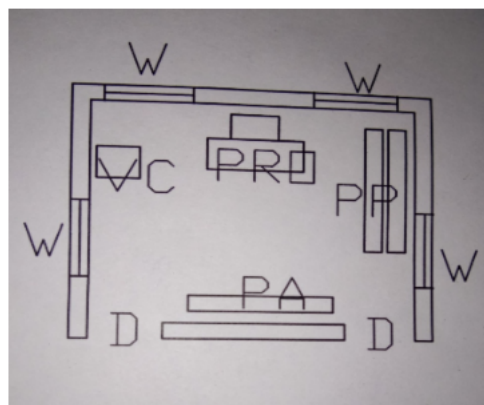

নির্বাচক নিবন্ধন আধিকারিকের স্বাক্ষর

Nazri Naksha

Google Map View

Polling Station Building Front View

Polling Station Front View

Cad View

Key MAP View

1 নাম : উকিলা বিবি স্বামীর নাম: সেক রেয়াজ বাড়ির নং : n0004 বয়স : 68 লিঙ্গ : মহিলা	FTD1718238 ফটো উপলব্ধ	2 নাম : সেক রেজাবুল হোসেন পিতার নাম: সেক রেয়াজ উদ্দিন বাড়ির নং : n0004 বয়স : 36 লিঙ্গ : পুরুষ	AWK1513936 ফটো উপলব্ধ	3 নাম : কলশুন বিবি পিতার নাম: সেক রুকুদ্দিন বাড়ির নং : n0005 বয়স : 50 লিঙ্গ : মহিলা	AWK1413293 ফটো উপলব্ধ
4 নাম : গুলেনুর বিবি স্বামীর নাম: আসগর বাড়ির নং : n0005 বয়স : 69 লিঙ্গ : মহিলা	FTD2703916 ফটো উপলব্ধ	5 নাম : রবিউল খাঁন পিতার নাম: আসগর খাঁন বাড়ির নং : n0005 বয়স : 51 লিঙ্গ : পুরুষ	FTD2703908 ফটো উপলব্ধ	6 নাম : আকলিমা বিবি স্বামীর নাম: রবিউল খাঁ বাড়ির নং : n0005 বয়স : 42 লিঙ্গ : মহিলা	FTD2490134 ফটো উপলব্ধ
7 নাম : ওহেদা বিবি স্বামীর নাম: সেক কমরুল হোসেন বাড়ির নং : n0005 বয়স : 42 লিঙ্গ : মহিলা	FTD2491041 ফটো উপলব্ধ	8 নাম : মরজিনা বিবি স্বামীর নাম: সেক এজাবুল হোসেন বাড়ির নং : n0005 বয়স : 37 লিঙ্গ : মহিলা	AWK1513951 ফটো উপলব্ধ	9 নাম : সেক মোসারফ হোসেন পিতার নাম: সেক রিয়াজ উদ্দিন বাড়ির নং : n0005 বয়স : 40 লিঙ্গ : পুরুষ	AWK0922401 ফটো উপলব্ধ
10 নাম : সালিমা বিবি স্বামীর নাম: সেক মোসারফ হোসেন বাড়ির নং : n0005 বয়স : 34 লিঙ্গ : মহিলা	AWK1513944 ফটো উপলব্ধ	11 নাম : রুমা বিবি স্বামীর নাম: সেক কালাচাঁদ বাড়ির নং : n0006 বয়স : 38 লিঙ্গ : মহিলা	AWK1634120 ফটো উপলব্ধ	12 নাম : সেক মসলু পিতার নাম: সেক মলুক চাঁদ বাড়ির নং : n0006 বয়স : 34 লিঙ্গ : পুরুষ	AWK1413129 ফটো উপলব্ধ
13 নাম : রাজেমান বিবি স্বামীর নাম: সেক মাসলু বাড়ির নং : n0006 বয়স : 31 লিঙ্গ : মহিলা	AWK1634344 ফটো উপলব্ধ	14 নাম : রেফজান বিবি স্বামীর নাম: সেক মলুকচাঁদ বাড়ির নং : n0007 বয়স : 78 লিঙ্গ : মহিলা	FTD1716828 ফটো উপলব্ধ	15 নাম : গুলেনুর বিবি স্বামীর নাম: সেক সামসুল বাড়ির নং : n0007 বয়স : 43 লিঙ্গ : মহিলা	AWK1413160 ফটো উপলব্ধ
16 নাম : আলগুনা বিবি স্বামীর নাম: সেক মুস্তাকিন বাড়ির নং : n0008 বয়স : 59 লিঙ্গ : মহিলা	FTD1799881 ফটো উপলব্ধ	17 নাম : সেক গিয়াসুদ্দিন পিতার নাম: সেক তালেপ বাড়ির নং : n0014 বয়স : 72 লিঙ্গ : পুরুষ	FTD1715804 ফটো উপলব্ধ	18 নাম : নেকজাহান বিবি স্বামীর নাম: সেক গিয়াসুদ্দিন বাড়ির নং : n0014 বয়স : 68 লিঙ্গ : মহিলা	FTD1716729 ফটো উপলব্ধ
19 নাম : সেক আসরাফ উদ্দিন পিতার নাম: সেক গিয়াসুদ্দিন বাড়ির নং : n0014 বয়স : 37 লিঙ্গ : পুরুষ	AWK1267111 ফটো উপলব্ধ	20 নাম : সালেহা বিবি স্বামীর নাম: সেক মইনুদ্দিন বাড়ির নং : n0014 বয়স : 48 লিঙ্গ : মহিলা	FTD1716836 ফটো উপলব্ধ	21 নাম : জোবেদ উদ্দিন পিতার নাম: নবী উদ্দিন বাড়ির নং : n0087 বয়স : 53 লিঙ্গ : পুরুষ	FTD2490142 ফটো উপলব্ধ
22 নাম : রোজিনারা বিবি স্বামীর নাম: সেক মুরসেদ আলি বাড়ির নং : 211 বয়স : 30 লিঙ্গ : মহিলা	AWK1730225 ফটো উপলব্ধ	23 নাম : সেক ওসমান আলি পিতার নাম: সেক আসফ আলি বাড়ির নং : n0103 বয়স : 34 লিঙ্গ : পুরুষ	AWK1730217 ফটো উপলব্ধ	24 নাম : সেক আবদুল রহমান আলি পিতার নাম: সেক আসফ আলি বাড়ির নং : n0103 বয়স : 30 লিঙ্গ : পুরুষ	AWK1730233 ফটো উপলব্ধ
25 নাম : সোহানা বিবি স্বামীর নাম: সেক বসির আলি বাড়ির নং : n0104 বয়স : 43 লিঙ্গ : মহিলা	FTD2490118 ফটো উপলব্ধ	26 নাম : মর্জিনা বিবি স্বামীর নাম: সেক নবী বাড়ির নং : n0010 বয়স : 53 লিঙ্গ : মহিলা	FTD1716810 ফটো উপলব্ধ	27 নাম : সেক রাজা পিতার নাম: সেক নবী বাড়ির নং : n0010 বয়স : 32 লিঙ্গ : পুরুষ	AWK1730191 ফটো উপলব্ধ
28 নাম : রাধারানী দাস স্বামীর নাম: সুধাংশু দাস বাড়ির নং : n0082 বয়স : 79 লিঙ্গ : মহিলা	FTD2179463 ফটো উপলব্ধ	29 নাম : গীতাজলী দাস স্বামীর নাম: গোপাল দাস বাড়ির নং : n0082 বয়স : 55 লিঙ্গ : মহিলা	WB/31/211/462578 ফটো উপলব্ধ	30 নাম : নারায়ণ দাস পিতার নাম: সুধাংশু দাস বাড়ির নং : n0082 বয়স : 53 লিঙ্গ : পুরুষ	AWK2082592 ফটো উপলব্ধ