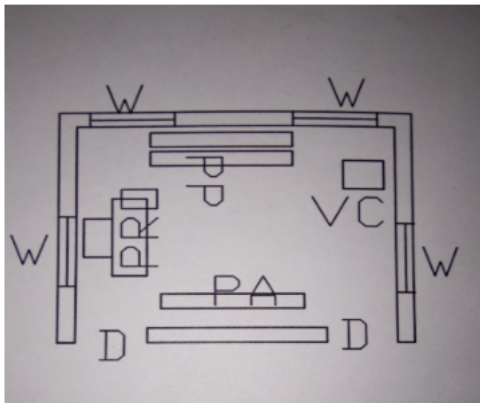

নির্বাচক নিবন্ধন আধিকারিকের স্বাক্ষর

Nazri Naksha

Google Map View

Polling Station Building Front View

Polling Station Front View

Cad View

Key MAP View

1 নাম : সেক সমীর পিতার নাম: সেক জৈরুদ্দিন বাড়ির নং : n0058 বয়স : 31 লিঙ্গ : পুরুষ	AWK1636257 ফটো উপলব্ধ	2 নাম : সেক জান পিতার নাম: সেক জৈরুদ্দিন বাড়ির নং : n0058 বয়স : 47 লিঙ্গ : পুরুষ	FTD2705028 ফটো উপলব্ধ	3 নাম : সেক ইয়াসিন পিতার নাম: সেক জৈরুদ্দিন বাড়ির নং : n0058 বয়স : 42 লিঙ্গ : পুরুষ	FTD2704971 ফটো উপলব্ধ
4 নাম : হালিমা বিবি স্বামীর নাম: সেক ইয়াসিন বাড়ির নং : n0058 বয়স : 36 লিঙ্গ : মহিলা	AWK1269190 ফটো উপলব্ধ	5 নাম : সালমা বিবি স্বামীর নাম: সেক হাকিম বাড়ির নং : n0058 বয়স : 36 লিঙ্গ : মহিলা	AWK1269208 ফটো উপলব্ধ	6 নাম : সেক ময়দি হোসেন পিতার নাম: সেক জৈরুদ্দিন বাড়ির নং : n0058 বয়স : 43 লিঙ্গ : পুরুষ	FTD2583847 ফটো উপলব্ধ
7 নাম : কুমেরা বিবি স্বামীর নাম: সেক ময়দি বাড়ির নং : n0058 বয়স : 41 লিঙ্গ : মহিলা	FTD2583854 ফটো উপলব্ধ	8 নাম : সেক মকসেত পিতার নাম: সেক আলেম বাড়ির নং : n0061 বয়স : 32 লিঙ্গ : পুরুষ	AWK1515683 ফটো উপলব্ধ	9 নাম : আসেকুন বেওয়া স্বামীর নাম: সেক মুজি বাড়ির নং : n0061 বয়স : 44 লিঙ্গ : মহিলা	FTD2182244 ফটো উপলব্ধ
10 নাম : মুন্নি বিবি স্বামীর নাম: সেক আলেম বাড়ির নং : n0062 বয়স : 58 লিঙ্গ : মহিলা	WB/31/211/471268 ফটো উপলব্ধ	11 নাম : সেরাজুল শাহা পিতার নাম: পঞ্চ শাহা বাড়ির নং : n0062 বয়স : 53 লিঙ্গ : পুরুষ	WB/31/211/471528 ফটো উপলব্ধ	12 নাম : মনুজা বিবি স্বামীর নাম: সেরাজুল সাহা বাড়ির নং : n0062 বয়স : 50 লিঙ্গ : মহিলা	FTD2493617 ফটো উপলব্ধ
13 নাম : আকতার আলি খাঁ পিতার নাম: কুতুব আলি খাঁ বাড়ির নং : n0062 বয়স : 46 লিঙ্গ : পুরুষ	FTD2493625 ফটো উপলব্ধ	14 নাম : চম্পা বিবি স্বামীর নাম: আক্তার আলি খাঁ বাড়ির নং : n0062 বয়স : 41 লিঙ্গ : মহিলা	FTD2494490 ফটো উপলব্ধ	15 নাম : সেক গনি পিতার নাম: সেক ইয়াসিন বাড়ির নং : n0068 বয়স : 62 লিঙ্গ : পুরুষ	AWK2689727 ফটো উপলব্ধ
16 নাম : গোলো বিবি স্বামীর নাম: সেক গনি বাড়ির নং : n0068 বয়স : 54 লিঙ্গ : মহিলা	WB/31/211/471257 ফটো উপলব্ধ	17 নাম : গুলসন বেওয়া স্বামীর নাম: সেক সরিফ বাড়ির নং : n0056 বয়স : 74 লিঙ্গ : মহিলা	WB/31/211/471174 ফটো উপলব্ধ	18 নাম : হাসমিনা বিবি স্বামীর নাম: গুলসন বেওয়া বাড়ির নং : n0056 বয়স : 48 লিঙ্গ : মহিলা	FTD2182210 ফটো উপলব্ধ
19 নাম : সেক আজিজুল মায়ের নাম: গুলসন বেওয়া বাড়ির নং : n0056 বয়স : 45 লিঙ্গ : পুরুষ	FTD2493591 ফটো উপলব্ধ	20 নাম : সেক আলেম পিতার নাম: সেক সরিফ বাড়ির নং : n0056 বয়স : 40 লিঙ্গ : পুরুষ	AWK1269182 ফটো উপলব্ধ	21 নাম : সেক ইয়াসিন পিতার নাম: সেক ইয়াসিন বাড়ির নং : n0058 বয়স : 40 লিঙ্গ : পুরুষ	AWK1414259 ফটো উপলব্ধ
22 নাম : সেক সেরাজুল পিতার নাম: সেক কাসেম বাড়ির নং : n0010 বয়স : 41 লিঙ্গ : পুরুষ	AWK1414283 ফটো উপলব্ধ	23 নাম : পরবীন বিবি স্বামীর নাম: সেক সেরাজুল বাড়ির নং : n0010 বয়স : 39 লিঙ্গ : মহিলা	AWK1414242 ফটো উপলব্ধ	24 নাম : রিজয়ানা বিবি স্বামীর নাম: সেক আজিজুল বাড়ির নং : n0010 বয়স : 33 লিঙ্গ : মহিলা	AWK1731223 ফটো উপলব্ধ
25 নাম : সেক আজাদ পিতার নাম: সেক কাসেম বাড়ির নং : n0010 বয়স : 32 লিঙ্গ : পুরুষ	AWK1515568 ফটো উপলব্ধ	26 নাম : সুভাষ পন্ডা পিতার নাম: হরিপদ পন্ডা বাড়ির নং : n0010 বয়স : 41 লিঙ্গ : পুরুষ	FTD1249192 ফটো উপলব্ধ	27 নাম : সেক কামু পিতার নাম: সেক মৌলুদ্দিন বাড়ির নং : n0057 বয়স : 60 লিঙ্গ : পুরুষ	WB/31/211/471566 ফটো উপলব্ধ
28 নাম : মকসুদান বিবি স্বামীর নাম: সেক সামসুদ্দিন বাড়ির নং : n0057 বয়স : 43 লিঙ্গ : মহিলা	FTD2182327 ফটো উপলব্ধ	29 নাম : সোয়েনা খাতুন পিতার নাম: সেক মৌলুদ্দিন বাড়ির নং : n0057 বয়স : 43 লিঙ্গ : মহিলা	FTD2493724 ফটো উপলব্ধ	30 নাম : রানী বিবি স্বামীর নাম: সেক সাতেক বাড়ির নং : n0057 বয়স : 38 লিঙ্গ : মহিলা	FTD2782118 ফটো উপলব্ধ