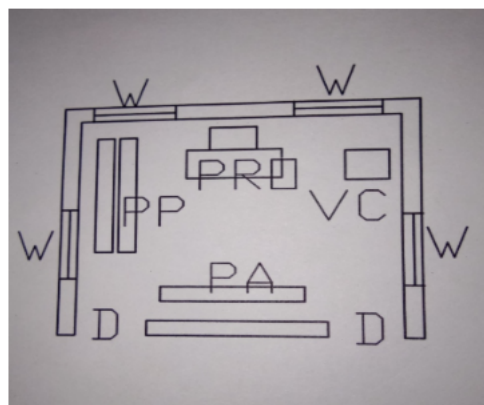

নির্বাচক নিবন্ধন আধিকারিকের স্বাক্ষর

Nazri Naksha

Google Map View

Polling Station Building Front View

Polling Station Front View

Cad View

Key MAP View

বিধানসভা নির্বাচনক্ষেত্রের নং, নাম : 213-কাঁথি উত্তর
ভাগ নং, নাম : 1-কালিকাপুর(শচীন্দ্রপাহাড়ীর বাড়ীহইতে শীতলামন্দিরবাদে)