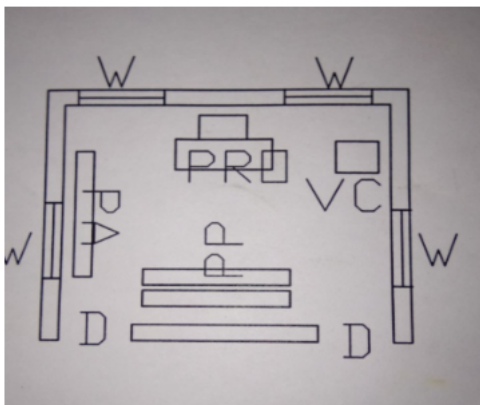

নির্বাচক নিবন্ধন আধিকারিকের স্বাক্ষর

Nazri Naksha

Google Map View

Polling Station Building Front View

Polling Station Front View

Cad View

Key MAP View

বিধানসভা নির্বাচনক্ষেত্রের নং, নাম : 213-কাঁথি উত্তর
ভাগ নং, নাম : 1-কালিকাপুর(আংশিক)(উত্তরাংশশচীন্দ্র পাহাড়ী-শীতলামন্দিরপর্যন্ত)