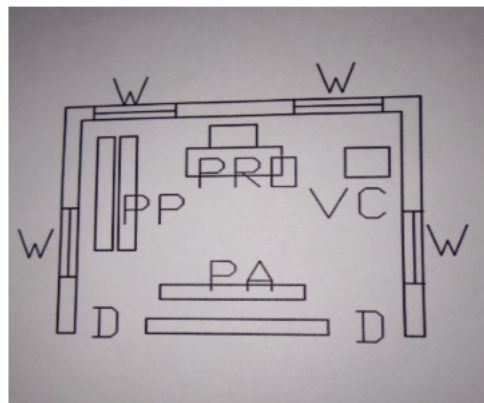

নির্বাচক নিবন্ধন আধিকারিকের স্বাক্ষর

Nazri Naksha

Google Map View

Polling Station Building Front View

Polling Station Front View

Cad View

Key MAP View

1	AWK1517606	নাম : আনুয়ারা বিবি স্বামীর নাম: জাহের আলি খাঁন বাড়ির নং : n0167 বয়স : 37 লিঙ্গ : মহিলা	ফটো উপলব্ধ	2	FTD2706372	নাম : জাহানারা বিবি স্বামীর নাম: মাজেদ আলি খাঁ বাড়ির নং : n0167 বয়স : 45 লিঙ্গ : মহিলা	ফটো উপলব্ধ	3	AWK1639319	নাম : মোমেনা বিবি স্বামীর নাম: হাবিবুল আলি খাঁন বাড়ির নং : n0167 বয়স : 40 লিঙ্গ : মহিলা	ফটো উপলব্ধ
4	WB/31/211/483220	নাম : আনোয়ারা বেওয়া স্বামীর নাম: ওহাব আলি বাড়ির নং : n0019 বয়স : 80 লিঙ্গ : মহিলা	ফটো উপলব্ধ	5	AWK1271535	নাম : সামান্দার আলি খাঁন পিতার নাম: কেলামত আলি খাঁন বাড়ির নং : n0023 বয়স : 36 লিঙ্গ : পুরুষ	ফটো উপলব্ধ	6	WB/31/211/483449	নাম : রাখীখাতুন পিতার নাম: কেলামত বাড়ির নং : n0023 বয়স : 53 লিঙ্গ : মহিলা	ফটো উপলব্ধ
7	AWK1639186	নাম : সেক জহর উদ্দিন পিতার নাম: সেক পাঞ্জাব উদ্দিন বাড়ির নং : n0023 বয়স : 38 লিঙ্গ : পুরুষ	ফটো উপলব্ধ	8	WB/31/211/483195	নাম : মামুদ আলি খাঁন পিতার নাম: খালেদ খাঁন বাড়ির নং : n0027 বয়স : 61 লিঙ্গ : পুরুষ	ফটো উপলব্ধ	9	AWK1517879	নাম : রাজা আলি খাঁন পিতার নাম: মামুদ আলি খাঁন বাড়ির নং : n0027 বয়স : 34 লিঙ্গ : পুরুষ	ফটো উপলব্ধ
10	WB/31/211/483057	নাম : মজিদ আলি খাঁন পিতার নাম: খালেদ খাঁন বাড়ির নং : n0027 বয়স : 57 লিঙ্গ : পুরুষ	ফটো উপলব্ধ	11	WB/31/211/483168	নাম : আখেরুন বিবি স্বামীর নাম: মামুদ বাড়ির নং : n0027 বয়স : 57 লিঙ্গ : মহিলা	ফটো উপলব্ধ	12	AWK2083756	নাম : রওশন আলি খা পিতার নাম: টিপু আলি খাঁ বাড়ির নং : n0027 বয়স : 54 লিঙ্গ : পুরুষ	ফটো উপলব্ধ
13	WB/31/211/483090	নাম : সেকমোজাফফারউদ্দিন পিতার নাম: সেক সামসুদ্দিন বাড়ির নং : n0059 বয়স : 60 লিঙ্গ : পুরুষ	ফটো উপলব্ধ	14	AWK2157642	নাম : রিজিয়া বিবি স্বামীর নাম: সেক বাবুল রহমান বাড়ির নং : n0060 বয়স : 54 লিঙ্গ : মহিলা	ফটো উপলব্ধ	15	AWK1639111	নাম : সেক রফিউল রহমান পিতার নাম: সেক বাবুল রহমান বাড়ির নং : n0060 বয়স : 32 লিঙ্গ : পুরুষ	ফটো উপলব্ধ
16	AWK1415363	নাম : সারিনা বিবি স্বামীর নাম: সেক মোশারফ উদ্দিন বাড়ির নং : n0061 বয়স : 35 লিঙ্গ : মহিলা	ফটো উপলব্ধ	17	AWK2087153	নাম : রাবেয়া বিবি স্বামীর নাম: সেক আকবর উদ্দিন বাড়ির নং : n0063 বয়স : 67 লিঙ্গ : মহিলা	ফটো উপলব্ধ	18	WB/31/211/483511	নাম : রহিমা বিবি স্বামীর নাম: সেক জলফোকার বাড়ির নং : n0048 বয়স : 57 লিঙ্গ : মহিলা	ফটো উপলব্ধ
19	FTD2706695	নাম : সেক মোবারক উদ্দিন পিতার নাম: সেক নইমুদ্দিন বাড়ির নং : n0049 বয়স : 45 লিঙ্গ : পুরুষ	ফটো উপলব্ধ	20	FTD2706661	নাম : সারিকা বিবি স্বামীর নাম: মোবারক উদ্দিন বাড়ির নং : n0049 বয়স : 42 লিঙ্গ : মহিলা	ফটো উপলব্ধ	21	AWK1517689	নাম : তসলিমা বিবি স্বামীর নাম: সেক মেহেবুব উদ্দিন বাড়ির নং : n0058 বয়স : 39 লিঙ্গ : মহিলা	ফটো উপলব্ধ
22	AWK1517663	নাম : তসলিমা বিবি স্বামীর নাম: সেক মামুদ উদ্দিন বাড়ির নং : n0058 বয়স : 47 লিঙ্গ : মহিলা	ফটো উপলব্ধ	23	AWK1732866	নাম : সেক নেওয়াজি উদ্দিন পিতার নাম: সেক ওদুদ উদ্দিন বাড়ির নং : n0058 বয়স : 30 লিঙ্গ : পুরুষ	ফটো উপলব্ধ	24	AWK1732924	নাম : খতেজা বিবি স্বামীর নাম: সেক আনিসুল বাড়ির নং : n0058 বয়স : 30 লিঙ্গ : মহিলা	ফটো উপলব্ধ
25	AWK1415280	নাম : সেক জাহাঙ্গীর উদ্দিন পিতার নাম: সেক আকবর উদ্দিন বাড়ির নং : n0063 বয়স : 34 লিঙ্গ : পুরুষ	ফটো উপলব্ধ	26	AWK1732841	নাম : সেক আলাঙ্গীর উদ্দিন পিতার নাম: সেক আকবর উদ্দিন বাড়ির নং : n0063 বয়স : 30 লিঙ্গ : পুরুষ	ফটো উপলব্ধ	27	AWK2069706	নাম : সায়রা বেওয়া স্বামীর নাম: মুজিবর আলি খাঁন বাড়ির নং : n0064 বয়স : 62 লিঙ্গ : মহিলা	ফটো উপলব্ধ
28	WB/31/211/483422	নাম : জামসেদ আলি খাঁ পিতার নাম: মহম্মদ খাঁ বাড়ির নং : n0064 বয়স : 58 লিঙ্গ : পুরুষ	ফটো উপলব্ধ	29	AWK1517770	নাম : জুলেখা বিবি স্বামীর নাম: জামসেদ আলি খাঁ বাড়ির নং : n0064 বয়স : 39 লিঙ্গ : মহিলা	ফটো উপলব্ধ	30	FTD2584795	নাম : জোবেদা বিবি স্বামীর নাম: নওয়াজী আলি খাঁন বাড়ির নং : n0064 বয়স : 41 লিঙ্গ : মহিলা	ফটো উপলব্ধ