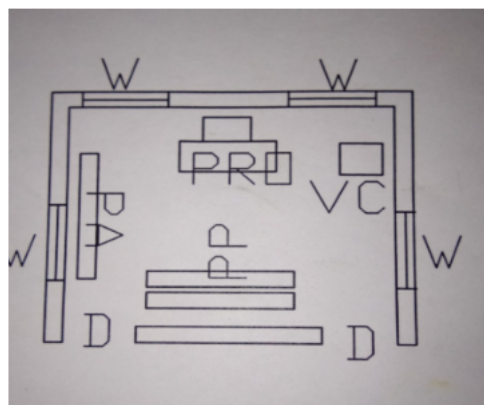

নির্বাচক নিবন্ধন আধিকারিকের স্বাক্ষর

Nazri Naksha

Google Map View

Polling Station Building Front View

Polling Station Front View

Cad View

Key MAP View

বিধানসভা নির্বাচনক্ষেত্রের নং, নাম : 213-কাঁথি উত্তর
ভাগ নং, নাম : 1-পূর্বমুকুন্দপুর(আংশিক)(বিবেকানন্দমাঝির বাড়িরপঃ-হিমাংশুগুড়িয়া বাড়িপার্যন্ত)