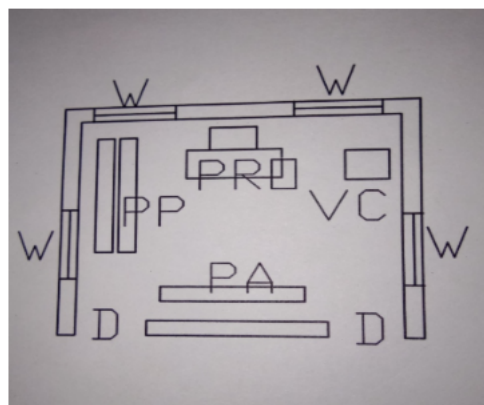

নির্বাচক নিবন্ধন আধিকারিকের স্বাক্ষর

Nazri Naksha

Google Map View

Polling Station Building Front View

Polling Station Front View

Cad View

Key MAP View

1 নাম : সেক আইনুল পিতার নাম: সেক জালু বাড়ির নং : n0002 বয়স : 78 লিঙ্গ : পুরুষ	WB/31/211/492613	ফটো উপলব্ধ	2 নাম : মনুজা বিবি স্বামীর নাম: সেক আইনুল বাড়ির নং : n0002 বয়স : 61 লিঙ্গ : মহিলা	AWK2055499	ফটো উপলব্ধ	3 নাম : সেক মুজিব পিতার নাম: সেক আইনুল বাড়ির নং : n0002 বয়স : 35 লিঙ্গ : পুরুষ	AWK1641182	ফটো উপলব্ধ
4 নাম : আসমিনা বিবি স্বামীর নাম: সেক মুজিব বাড়ির নং : n0002 বয়স : 31 লিঙ্গ : মহিলা	AWK1641190	ফটো উপলব্ধ	5 নাম : সেক বাবু পিতার নাম: আইনুল বাড়ির নং : n0002 বয়স : 39 লিঙ্গ : পুরুষ	FTD2707560	ফটো উপলব্ধ	6 নাম : জাকেরা বিবি স্বামীর নাম: সেক বাবু বাড়ির নং : n0002 বয়স : 32 লিঙ্গ : মহিলা	AWK1641240	ফটো উপলব্ধ
7 নাম : সেকলিয়াকৎ আলি পিতার নাম: সেক ফকির মহম্মদ বাড়ির নং : n0024 বয়স : 83 লিঙ্গ : পুরুষ	WB/31/211/492435	ফটো উপলব্ধ	8 নাম : মানোয়ারা বিবি স্বামীর নাম: সেক সৈত্রিশ বাড়ির নং : n0024 বয়স : 75 লিঙ্গ : মহিলা	WB/31/211/492591	ফটো উপলব্ধ	9 নাম : সেকমিনাজউদ্দিন পিতার নাম: সেক সৈত্রিশ বাড়ির নং : n0024 বয়স : 54 লিঙ্গ : পুরুষ	WB/31/211/492590	ফটো উপলব্ধ
10 নাম : জোবেদা বিবি স্বামীর নাম: সেক মিনাউদ্দিন বাড়ির নং : n0024 বয়স : 47 লিঙ্গ : মহিলা	FTD1803501	ফটো উপলব্ধ	11 নাম : রুবি বিবি স্বামীর নাম: সেক আফতাব আলি বাড়ির নং : n0024 বয়স : 38 লিঙ্গ : মহিলা	AWK1519206	ফটো উপলব্ধ	12 নাম : সেক মতিবুল পিতার নাম: সেক জানেআলম বাড়ির নং : n0161 বয়স : 45 লিঙ্গ : পুরুষ	FTD2261568	ফটো উপলব্ধ
13 নাম : জবা বিবি স্বামীর নাম: সেক মইদুল বাড়ির নং : n0213 বয়স : 32 লিঙ্গ : মহিলা	AWK1641398	ফটো উপলব্ধ	14 নাম : গীতারানী গুহ স্বামীর নাম: আশিশ গুহ বাড়ির নং : n0020 বয়স : 61 লিঙ্গ : মহিলা	WB/31/211/492252	ফটো উপলব্ধ	15 নাম : অমিত গুহ পিতার নাম: মানবেন্দ্র গুহ বাড়ির নং : n0020 বয়স : 62 লিঙ্গ : পুরুষ	AWK2076149	ফটো উপলব্ধ
16 নাম : অতিশ গুহ পিতার নাম: মানবেন্দ্র গুহ বাড়ির নং : n0020 বয়স : 57 লিঙ্গ : পুরুষ	AWK2054492	ফটো উপলব্ধ	17 নাম : সেক মাজেদ মায়ের নাম: তৈরুন বেওয়া বাড়ির নং : n0011 বয়স : 42 লিঙ্গ : পুরুষ	FTD2707511	ফটো উপলব্ধ	18 নাম : রুখেজা বিবি স্বামীর নাম: সেক মাজেদ আলি বাড়ির নং : n0011 বয়স : 35 লিঙ্গ : মহিলা	AWK1347061	ফটো উপলব্ধ
19 নাম : গুলনেহার বিবি স্বামীর নাম: সেক আইনুদ্দিন বাড়ির নং : n0014 বয়স : 63 লিঙ্গ : মহিলা	WB/31/211/492286	ফটো উপলব্ধ	20 নাম : সেক নূর হোসেন পিতার নাম: সেক আইনুদ্দিন বাড়ির নং : n0014 বয়স : 38 লিঙ্গ : পুরুষ	AWK1273440	ফটো উপলব্ধ	21 নাম : সেক লালু পিতার নাম: সেক ফেকু বাড়ির নং : n0014 বয়স : 62 লিঙ্গ : পুরুষ	AWK2057222	ফটো উপলব্ধ
22 নাম : রোজিনা বিবি স্বামীর নাম: সেক নূর হোসেন বাড়ির নং : n0014 বয়স : 33 লিঙ্গ : মহিলা	AWK1519214	ফটো উপলব্ধ	23 নাম : সেক রুবানী পিতার নাম: সেক আবুল বাড়ির নং : n0005 বয়স : 46 লিঙ্গ : পুরুষ	FTD2190106	ফটো উপলব্ধ	24 নাম : চম্পা বিবি স্বামীর নাম: সেক বেলাল হোসেন বাড়ির নং : n0005 বয়স : 47 লিঙ্গ : মহিলা	FTD1804541	ফটো উপলব্ধ
25 নাম : আমেনা বিবি স্বামীর নাম: সেক লুতফার বাড়ির নং : n0005 বয়স : 46 লিঙ্গ : মহিলা	FTD1804509	ফটো উপলব্ধ	26 নাম : মাজেদা বিবি স্বামীর নাম: রুবানী বাড়ির নং : n0005 বয়স : 41 লিঙ্গ : মহিলা	FTD2707545	ফটো উপলব্ধ	27 নাম : রাহেমা বিবি স্বামীর নাম: সেক ফকরুদ্দিন বাড়ির নং : n0005 বয়স : 40 লিঙ্গ : মহিলা	AWK1519313	ফটো উপলব্ধ
28 নাম : সেকআনয়ার হোসেন পিতার নাম: সেক জাফর বাড়ির নং : n0006 বয়স : 54 লিঙ্গ : পুরুষ	FTD1718980	ফটো উপলব্ধ	29 নাম : সেক সলিম পিতার নাম: সেক জাফর বাড়ির নং : n0006 বয়স : 37 লিঙ্গ : পুরুষ	FTD2707503	ফটো উপলব্ধ	30 নাম : সেকমিস্কিন পিতার নাম: সেক খাজু বাড়ির নং : n0007 বয়স : 83 লিঙ্গ : পুরুষ	WB/31/211/492040	ফটো উপলব্ধ