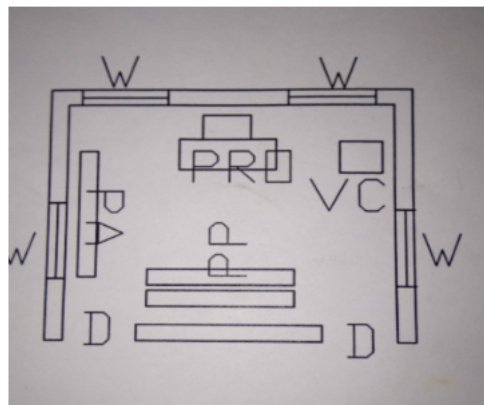

নির্বাচক নিবন্ধন আধিকারিকের স্বাক্ষর

Nazri Naksha

Google Map View

Polling Station Building Front View

Polling Station Front View

Cad View

Key MAP View

1 নাম : মমতা দাস গুছাইত স্বামীর নাম: প্রকাশ দাস বাড়ির নং : বয়স : 29 লিঙ্গ : মহিলা	AWK1784917 ফটো উপলব্ধ	2 নাম : অস্টমী ঘোড়াই স্বামীর নাম: গৌতম ঘোড়াই বাড়ির নং : এন003 বয়স : 23 লিঙ্গ : মহিলা	AWK2380723 ফটো উপলব্ধ	3 নাম : গৌতম ঘোড়াই পিতার নাম: বাবলু ঘোড়াই বাড়ির নং : n0003 বয়স : 34 লিঙ্গ : পুরুষ	AWK1519693 ফটো উপলব্ধ
4 নাম : সতেন ঘোড়াই পিতার নাম: নটেন্দ্র ঘোড়াই বাড়ির নং : n0003 বয়স : 53 লিঙ্গ : পুরুষ	FTD1725795 ফটো উপলব্ধ	5 নাম : ভবানী ঘোড়াই স্বামীর নাম: সতেন ঘোড়াই বাড়ির নং : n0003 বয়স : 43 লিঙ্গ : মহিলা	FTD2507697 ফটো উপলব্ধ	6 নাম : উত্তম কুমার ঘোড়াই পিতার নাম: বাবলু ঘোড়াই বাড়ির নং : n0003 বয়স : 40 লিঙ্গ : পুরুষ	FTD2785350 ফটো উপলব্ধ
7 নাম : গীতা ঘোড়াই স্বামীর নাম: উত্তম ঘোড়াই বাড়ির নং : n0003 বয়স : 40 লিঙ্গ : মহিলা	FTD2785368 ফটো উপলব্ধ	8 নাম : জবা ঘোড়াই স্বামীর নাম: স্বদেশ ঘোড়াই বাড়ির নং : n0003 বয়স : 51 লিঙ্গ : মহিলা	AWK2532661 ফটো উপলব্ধ	9 নাম : বাবলু ঘোড়াই পিতার নাম: নটেন্দ্র ঘোড়াই বাড়ির নং : n0003 বয়স : 67 লিঙ্গ : পুরুষ	AWK2536985 ফটো উপলব্ধ
10 নাম : ছবি রানি ঘোড়াই স্বামীর নাম: বাবলু ঘোড়াই বাড়ির নং : n0003 বয়স : 62 লিঙ্গ : মহিলা	AWK2536993 ফটো উপলব্ধ	11 নাম : অর্কেন্দ্র তোলা পিতার নাম: বসন্ত তোলা বাড়ির নং : n0026 বয়স : 57 লিঙ্গ : পুরুষ	AWK2536761 ফটো উপলব্ধ	12 নাম : শুভেন্দ্র তোলা পিতার নাম: বসন্ত তোলা বাড়ির নং : n0026 বয়স : 60 লিঙ্গ : পুরুষ	AWK2536779 ফটো উপলব্ধ
13 নাম : সুখেন্দ্র তোলা পিতার নাম: বসন্ত তোলা বাড়ির নং : n0026 বয়স : 63 লিঙ্গ : পুরুষ	AWK2536787 ফটো উপলব্ধ	14 নাম : গীতারানী তোলা স্বামীর নাম: সুখেন্দ্র তোলা বাড়ির নং : n0026 বয়স : 57 লিঙ্গ : মহিলা	AWK2536795 ফটো উপলব্ধ	15 নাম : শশবিন্দ্র তোলা পিতার নাম: বসন্ত তোলা বাড়ির নং : n0026 বয়স : 72 লিঙ্গ : পুরুষ	AWK2529865 ফটো উপলব্ধ
16 নাম : বাসন্তী তোলা স্বামীর নাম: শশবিন্দ্র তোলা বাড়ির নং : n0026 বয়স : 65 লিঙ্গ : মহিলা	AWK2529881 ফটো উপলব্ধ	17 নাম : তিমির তোলা পিতার নাম: শশবিন্দ্র তোলা বাড়ির নং : n0026 বয়স : 34 লিঙ্গ : পুরুষ	AWK1347350 ফটো উপলব্ধ	18 নাম : শতাব্দী তোলা স্বামীর নাম: তুহিন তোলা বাড়ির নং : N0026 বয়স : 30 লিঙ্গ : মহিলা	AWK1960723 ফটো উপলব্ধ
19 নাম : সুশোভন তোলা পিতার নাম: অর্কেন্দ্র তোলা বাড়ির নং : N0026 বয়স : 27 লিঙ্গ : পুরুষ	AWK1949387 ফটো উপলব্ধ	20 নাম : সৈকত তোলা পিতার নাম: শুভেন্দ্র তোলা বাড়ির নং : এন0026 বয়স : 22 লিঙ্গ : পুরুষ	AWK2444370 ফটো উপলব্ধ	21 নাম : সুস্মিতা তোলা পিতার নাম: অর্কেন্দ্র তোলা বাড়ির নং : এন0026 বয়স : 22 লিঙ্গ : মহিলা	AWK2444446 ফটো উপলব্ধ
22 নাম : সুকুমার তোলা পিতার নাম: বসন্ত তোলা বাড়ির নং : n0026 বয়স : 83 লিঙ্গ : পুরুষ	AWK2652923 ফটো উপলব্ধ	23 নাম : গীতা রানি তোলা স্বামীর নাম: সুকুমার তোলা বাড়ির নং : n0026 বয়স : 63 লিঙ্গ : মহিলা	AWK2657666 ফটো উপলব্ধ	24 নাম : স্বপন তোলা পিতার নাম: সুকুমার তোলা বাড়ির নং : n0026 বয়স : 56 লিঙ্গ : পুরুষ	AWK2652931 ফটো উপলব্ধ
25 নাম : চামেলি তোলা স্বামীর নাম: স্বপন তোলা বাড়ির নং : n0026 বয়স : 40 লিঙ্গ : মহিলা	FTD2785376 ফটো উপলব্ধ	26 নাম : তপন তোলা পিতার নাম: শশবিন্দ্র তোলা বাড়ির নং : n0026 বয়স : 47 লিঙ্গ : পুরুষ	AWK0975243 ফটো উপলব্ধ	27 নাম : টিংকি তোলা স্বামীর নাম: তপন তোলা বাড়ির নং : n0026 বয়স : 33 লিঙ্গ : মহিলা	AWK1641620 ফটো উপলব্ধ
28 নাম : তুহিন তোলা পিতার নাম: শশবিন্দ্র তোলা বাড়ির নং : n0026 বয়স : 40 লিঙ্গ : পুরুষ	FTD2585990 ফটো উপলব্ধ	29 নাম : সনাতন তোলা পিতার নাম: সুখেন্দ্র তোলা বাড়ির নং : n0026 বয়স : 31 লিঙ্গ : পুরুষ	AWK1641562 ফটো উপলব্ধ	30 নাম : সুদীপা তোলা স্বামীর নাম: শুভেন্দ্র তোলা বাড়ির নং : n0026 বয়স : 48 লিঙ্গ : মহিলা	FTD2193977 ফটো উপলব্ধ