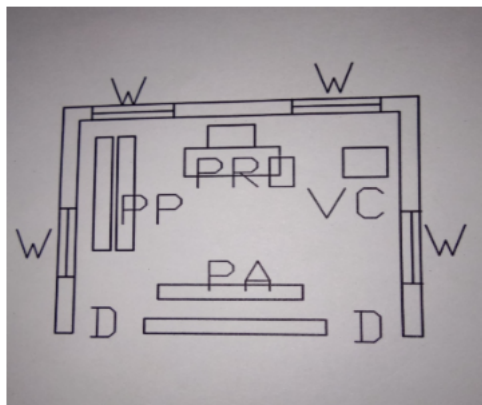

নির্বাচক নিবন্ধন আধিকারিকের স্বাক্ষর

Nazri Naksha

Google Map View

Polling Station Building Front View

Polling Station Front View

Cad View

Key MAP View

বিধানসভা নির্বাচনক্ষেত্রের নং, নাম : 213-কাঁথি উত্তর
ভাগ নং, নাম : 1-বসন্তিয়া (ফরিদ খাঁর বাড়ী - মাসুম খাঁর বাড়ী)