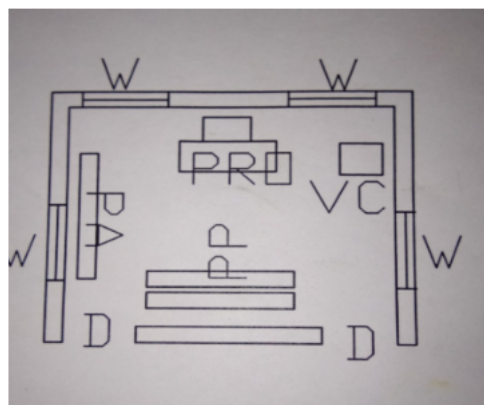

নির্বাচক নিবন্ধন আধিকারিকের স্বাক্ষর

Nazri Naksha

Google Map View

Polling Station Building Front View

Polling Station Front View

Cad View

Key MAP View

1 নাম : সেইমা বিবি স্বামীর নাম: মুশা খাঁ বাড়ির নং : n0148 বয়স : 49 লিঙ্গ : মহিলা	FTD1720978 ফটো উপলব্ধ	2 নাম : ইশা খান পিতার নাম: বেসারত খাঁ বাড়ির নং : 76 বি বয়স : 51 লিঙ্গ : পুরুষ	FTD1722495 ফটো উপলব্ধ	3 নাম : তৈরুননেশা বিবি স্বামীর নাম: দিশা খাঁ বাড়ির নং : 76 বি বয়স : 46 লিঙ্গ : মহিলা	AWK1276955 ফটো উপলব্ধ
4 নাম : রবীউল খাঁ পিতার নাম: বাসেদ খাঁ বাড়ির নং : n0149 বয়স : 42 লিঙ্গ : পুরুষ	AWK0993865 ফটো উপলব্ধ	5 নাম : ফজলু আলি খাঁ পিতার নাম: বাসেদ আলি খাঁ বাড়ির নং : n0149 বয়স : 34 লিঙ্গ : পুরুষ	AWK1736479 ফটো উপলব্ধ	6 নাম : মুন্নি (খাতুন) বিবি স্বামীর নাম: ফিরোজ আলি খাঁ বাড়ির নং : n0149 বয়স : 37 লিঙ্গ : মহিলা	AWK1417385 ফটো উপলব্ধ
7 নাম : জয়তী দাস পিতার নাম: নিখিল রঞ্জন দাস বাড়ির নং : n0105 বয়স : 50 লিঙ্গ : মহিলা	WB/31/211/507482 ফটো উপলব্ধ	8 নাম : মামনী বিবি স্বামীর নাম: ফিরদোস খাঁ বাড়ির নং : n0149 বয়স : 30 লিঙ্গ : মহিলা	AWK1736537 ফটো উপলব্ধ	9 নাম : ফিরদোস খাঁ পিতার নাম: বাসেদ খাঁ বাড়ির নং : n0149 বয়স : 34 লিঙ্গ : পুরুষ	AWK1417393 ফটো উপলব্ধ
10 নাম : ফিরোজ আলি খাঁ পিতার নাম: বাসেদ খাঁ বাড়ির নং : n0149 বয়স : 44 লিঙ্গ : পুরুষ	AWK1417401 ফটো উপলব্ধ	11 নাম : সইদুল আলি খাঁ পিতার নাম: মুসলিম আলি খাঁ বাড়ির নং : n0148 বয়স : 31 লিঙ্গ : পুরুষ	AWK1645308 ফটো উপলব্ধ	12 নাম : রবিনা বিবি স্বামীর নাম: আসরাফ খাঁ বাড়ির নং : n0148 বয়স : 39 লিঙ্গ : মহিলা	AWK0993915 ফটো উপলব্ধ
13 নাম : আসরাফ খাঁ পিতার নাম: বেসারত খাঁ বাড়ির নং : n0148 বয়স : 49 লিঙ্গ : পুরুষ	AWK1276948 ফটো উপলব্ধ	14 নাম : মুশা খাঁ পিতার নাম: বেসারত খাঁ বাড়ির নং : n0148 বয়স : 55 লিঙ্গ : পুরুষ	WB/31/211/507114 ফটো উপলব্ধ	15 নাম : জহরগ বিবি স্বামীর নাম: বেসারত খাঁ বাড়ির নং : n0148 বয়স : 74 লিঙ্গ : মহিলা	FTD1720986 ফটো উপলব্ধ
16 নাম : হামেদা বিবি স্বামীর নাম: রবীউল খাঁ বাড়ির নং : n0149 বয়স : 42 লিঙ্গ : মহিলা	AWK0993873 ফটো উপলব্ধ	17 নাম : রইতুন বিবি স্বামীর নাম: ইনুস খাঁ বাড়ির নং : n0148 বয়স : 42 লিঙ্গ : মহিলা	AWK0993907 ফটো উপলব্ধ	18 নাম : রুক্মিনী দলাই স্বামীর নাম: শঙ্কর দলাই বাড়ির নং : n0018 বয়স : 47 লিঙ্গ : মহিলা	FTD1807221 ফটো উপলব্ধ
19 নাম : মিন্টু দলাই পিতার নাম: ভানুচরণ দলাই বাড়ির নং : n0018 বয়স : 52 লিঙ্গ : পুরুষ	AWK2148815 ফটো উপলব্ধ	20 নাম : দেবযানী দলাই স্বামীর নাম: ভানু দলাই বাড়ির নং : n0018 বয়স : 72 লিঙ্গ : মহিলা	WB/31/211/507203 ফটো উপলব্ধ	21 নাম : সৌমেন দলাই পিতার নাম: শঙ্কর প্রসাদ দলাই বাড়ির নং : N0018 বয়স : 27 লিঙ্গ : পুরুষ	AWK2239911 ফটো উপলব্ধ
22 নাম : খুকুমনি দলাই স্বামীর নাম: তাপস দলাই বাড়ির নং : এন0018 বয়স : 26 লিঙ্গ : মহিলা	AWK2280279 ফটো উপলব্ধ	23 নাম : সামিনা বিবি স্বামীর নাম: সইদুল আলি খাঁ বাড়ির নং : N0148 বয়স : 28 লিঙ্গ : মহিলা	AWK1976604 ফটো উপলব্ধ	24 নাম : সলমন খাঁ পিতার নাম: মুসলিম খাঁ বাড়ির নং : N0148 বয়স : 27 লিঙ্গ : পুরুষ	AWK1970540 ফটো উপলব্ধ
25 নাম : রহিমা খাতুন পিতার নাম: ইনুস খাঁ বাড়ির নং : এন0148 বয়স : 21 লিঙ্গ : পুরুষ	AWK2590693 ফটো উপলব্ধ	26 নাম : খুকুরানী দলাই স্বামীর নাম: মিন্টু দলাই বাড়ির নং : n0018 বয়স : 45 লিঙ্গ : মহিলা	FTD1807510 ফটো উপলব্ধ	27 নাম : গুলশান বিবি(বেওয়া) স্বামীর নাম: বাসেত আলি খাঁ বাড়ির নং : n0149 বয়স : 60 লিঙ্গ : মহিলা	WB/31/211/507062 ফটো উপলব্ধ
28 নাম : মায়োদা বিবি স্বামীর নাম: ফজলু খাঁ বাড়ির নং : এন0149 বয়স : 29 লিঙ্গ : মহিলা	UCB1559020 ফটো উপলব্ধ	29 নাম : মিতা মালি স্বামীর নাম: বিকাশ মালি বাড়ির নং : W/O - Bikash Mali বয়স : 30 লিঙ্গ : মহিলা	AWK1933068 ফটো উপলব্ধ	30 নাম : তাপস দলাই পিতার নাম: ভানু চরণ দলাই বাড়ির নং : n0018 বয়স : 35 লিঙ্গ : পুরুষ	AWK1521806 ফটো উপলব্ধ