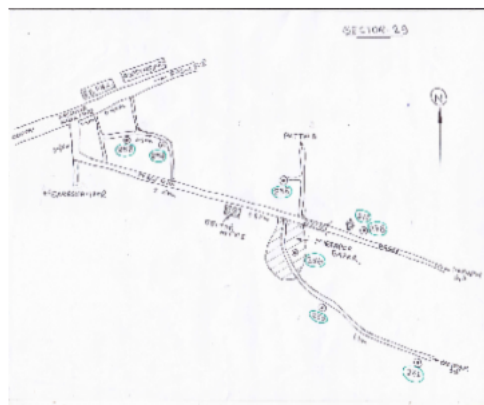

Nazri Naksha