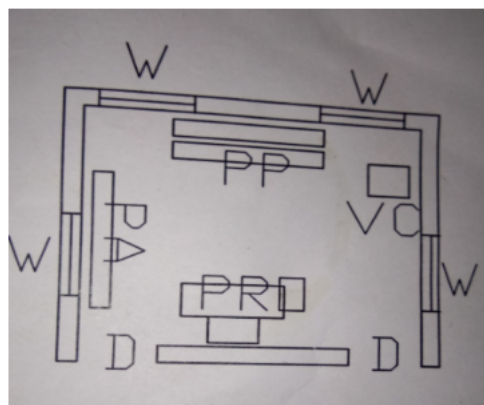

নির্বাচক নিবন্ধন আধিকারিকের স্বাক্ষর

Nazri Naksha

Google Map View

Polling Station Building Front View

Polling Station Front View

Cad View

Key MAP View

1 নাম : মনোয়ারা বিবি স্বামীর নাম: রাশো খাঁ বাড়ির নং : n0100 বয়স : 42 লিঙ্গ : মহিলা	AWK0998070 ফটো উপলব্ধ	2 নাম : অহিত কাজি পিতার নাম: আইসাত কাজি বাড়ির নং : n0012 বয়স : 59 লিঙ্গ : পুরুষ	WB/31/211/510040 ফটো উপলব্ধ	3 নাম : সেক সাদেক পিতার নাম: সেক অলেপ বাড়ির নং : n0011 বয়স : 61 লিঙ্গ : পুরুষ	WB/31/211/510453 ফটো উপলব্ধ
4 নাম : গুনাহার বিবি স্বামীর নাম: সেক সাদেক বাড়ির নং : n0011 বয়স : 54 লিঙ্গ : মহিলা	WB/31/211/510132 ফটো উপলব্ধ	5 নাম : সুমেরা বিবি স্বামীর নাম: নুরজাফল বাড়ির নং : n0015 বয়স : 39 লিঙ্গ : মহিলা	FTD2786945 ফটো উপলব্ধ	6 নাম : নাসিমা বিবি স্বামীর নাম: সেক আজু বাড়ির নং : n0015 বয়স : 32 লিঙ্গ : মহিলা	AWK1820802 ফটো উপলব্ধ
7 নাম : গুলেনুর বিবি স্বামীর নাম: রফিত খাঁ বাড়ির নং : এন0017 বয়স : 54 লিঙ্গ : মহিলা	AWK2143667 ফটো উপলব্ধ	8 নাম : রফিত খাঁ পিতার নাম: আসিন খাঁ বাড়ির নং : এন0017 বয়স : 58 লিঙ্গ : পুরুষ	AWK2143568 ফটো উপলব্ধ	9 নাম : কুমা বিবি স্বামীর নাম: পিয়ারুদ্দিন খাঁ বাড়ির নং : n0007 বয়স : 61 লিঙ্গ : মহিলা	WB/31/211/510155 ফটো উপলব্ধ
10 নাম : পিয়ারুদ্দিন খাঁ পিতার নাম: আসিন খাঁ বাড়ির নং : n0007 বয়স : 68 লিঙ্গ : পুরুষ	WB/31/211/510412 ফটো উপলব্ধ	11 নাম : পরিশুন বিবি স্বামীর নাম: আসিন খাঁ বাড়ির নং : n0007 বয়স : 83 লিঙ্গ : মহিলা	WB/31/211/510154 ফটো উপলব্ধ	12 নাম : মুকশেদ খাঁ পিতার নাম: আসিন খাঁ বাড়ির নং : n0007 বয়স : 45 লিঙ্গ : পুরুষ	FTD2586584 ফটো উপলব্ধ
13 নাম : খুরসেদা বিবি স্বামীর নাম: আইনুদ্দিন খাঁ বাড়ির নং : n0019 বয়স : 44 লিঙ্গ : মহিলা	FTD2198448 ফটো উপলব্ধ	14 নাম : আইনুদ্দিন খাঁ পিতার নাম: আলিহোসেন খাঁ বাড়ির নং : n0019 বয়স : 61 লিঙ্গ : পুরুষ	WB/31/211/510148 ফটো উপলব্ধ	15 নাম : জাবেদন বেওয়া স্বামীর নাম: আলিহোসেন খাঁ বাড়ির নং : n0019 বয়স : 81 লিঙ্গ : মহিলা	WB/31/211/510182 ফটো উপলব্ধ
16 নাম : সারেন বেওয়া স্বামীর নাম: নওসেত আলি শাহা বাড়ির নং : n0036 বয়স : 71 লিঙ্গ : মহিলা	WB/31/211/510187 ফটো উপলব্ধ	17 নাম : তাজু সাহা পিতার নাম: নওসেদ সাহা বাড়ির নং : n0036 বয়স : 49 লিঙ্গ : পুরুষ	FTD1806678 ফটো উপলব্ধ	18 নাম : তমেনা বিবি স্বামীর নাম: তাজু সাহা বাড়ির নং : n0036 বয়স : 34 লিঙ্গ : মহিলা	AWK1417609 ফটো উপলব্ধ
19 নাম : বাবুল সাহা পিতার নাম: নওসেত আলি সাহা বাড়ির নং : n0036 বয়স : 34 লিঙ্গ : পুরুষ	AWK1417583 ফটো উপলব্ধ	20 নাম : চামেলী বিবি স্বামীর নাম: কল্যাণ কাজি বাড়ির নং : n0012 বয়স : 36 লিঙ্গ : মহিলা	FTD2786994 ফটো উপলব্ধ	21 নাম : ফরিদা বিবি স্বামীর নাম: আসরাব কাজি বাড়ির নং : n0012 বয়স : 47 লিঙ্গ : মহিলা	FTD2198505 ফটো উপলব্ধ
22 নাম : আসরাব কাজি পিতার নাম: আইসাত কাজি বাড়ির নং : n0012 বয়স : 53 লিঙ্গ : পুরুষ	AWK2108637 ফটো উপলব্ধ	23 নাম : রখীমন বিবি স্বামীর নাম: অহিত কাজি বাড়ির নং : n0012 বয়স : 53 লিঙ্গ : মহিলা	WB/31/211/510039 ফটো উপলব্ধ	24 নাম : কল্যাণ কাজি পিতার নাম: আইসাত কাজি বাড়ির নং : n0012 বয়স : 52 লিঙ্গ : পুরুষ	WB/31/211/510192 ফটো উপলব্ধ
25 নাম : সেক নুরজামাল চপদার মায়ের নাম: অলেয়া বাড়ির নং : n0015 বয়স : 43 লিঙ্গ : পুরুষ	FTD2786820 ফটো উপলব্ধ	26 নাম : সকিনা বিবি স্বামীর নাম: মুজিবর বাড়ির নং : n0015 বয়স : 45 লিঙ্গ : মহিলা	FTD2786978 ফটো উপলব্ধ	27 নাম : মুজিবর রহমান পিতার নাম: আজিজুর রহমান বাড়ির নং : n0015 বয়স : 46 লিঙ্গ : পুরুষ	FTD2264141 ফটো উপলব্ধ
28 নাম : আলোয়া বেওয়া স্বামীর নাম: রুস্তমউদ্দিন চোখদার বাড়ির নং : n0015 বয়স : 68 লিঙ্গ : মহিলা	WB/31/211/510332 ফটো উপলব্ধ	29 নাম : আমেরুন বিবি স্বামীর নাম: সেক রবিউল বাড়ির নং : n0011 বয়স : 39 লিঙ্গ : মহিলা	AWK1645639 ফটো উপলব্ধ	30 নাম : সেক গুল মহম্মদ পিতার নাম: সেক সাদেক বাড়ির নং : n0011 বয়স : 32 লিঙ্গ : পুরুষ	AWK1745330 ফটো উপলব্ধ