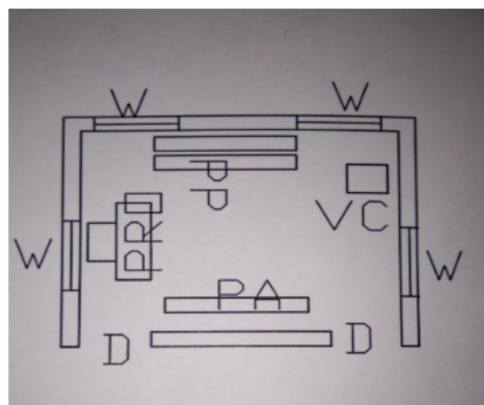

নির্বাচক নিবন্ধন আধিকারিকের স্বাক্ষর

Nazri Naksha

Google Map View

Polling Station Building Front View

Polling Station Front View

Cad View

Key MAP View

1 নাম : বিনয় বেরা পিতার নাম: সুধাংশু বেরা বাড়ির নং : n0139 বয়স : 56 লিঙ্গ : পুরুষ	FTD1804491 ফটো উপলব্ধ	2 নাম : শীউলী বেরা স্বামীর নাম: বিনয় বেরা বাড়ির নং : n0139 বয়স : 44 লিঙ্গ : মহিলা	FTD2514826 ফটো উপলব্ধ	3 নাম : বিদ্যাপতি বেরা পিতার নাম: সুধাংশু বেরা বাড়ির নং : n0139 বয়স : 54 লিঙ্গ : পুরুষ	FTD2646214 ফটো উপলব্ধ
4 নাম : বিবেকানন্দ বেরা পিতার নাম: সুধাংশু বেরা বাড়ির নং : n0139 বয়স : 61 লিঙ্গ : পুরুষ	FTD1723204 ফটো উপলব্ধ	5 নাম : বিমলা বেরা স্বামীর নাম: বিবেকানন্দ বেরা বাড়ির নং : n0139 বয়স : 44 লিঙ্গ : মহিলা	FTD2514453 ফটো উপলব্ধ	6 নাম : বিকাশ বেরা পিতার নাম: সুধাংশু বেরা বাড়ির নং : n0139 বয়স : 64 লিঙ্গ : পুরুষ	FTD1803410 ফটো উপলব্ধ
7 নাম : সীমা বারিক দাস স্বামীর নাম: রাজেশ দাস বাড়ির নং : পশ্চিম কুশবনী বয়স : 29 লিঙ্গ : মহিলা	AWK1803618 ফটো উপলব্ধ	8 নাম : লিপি বেরা পিতার নাম: বিনয় বেরা বাড়ির নং : nং139 বয়স : 21 লিঙ্গ : মহিলা	AWK2566461 ফটো উপলব্ধ	9 নাম : সন্তু আচার্য পিতার নাম: সমর আচার্য বাড়ির নং : n0124 বয়স : 29 লিঙ্গ : পুরুষ	AWK1821578 ফটো উপলব্ধ
10 নাম : স্বপন আচার্য পিতার নাম: দেবরঞ্জন আচার্য বাড়ির নং : n0122 বয়স : 38 লিঙ্গ : পুরুষ	AWK1006469 ফটো উপলব্ধ	11 নাম : পৌরী আচার্য স্বামীর নাম: সমর আচার্য বাড়ির নং : n0124 বয়স : 50 লিঙ্গ : মহিলা	FTD1804517 ফটো উপলব্ধ	12 নাম : পূর্ণিমা আচার্য স্বামীর নাম: দেবরঞ্জন আচার্য বাড়ির নং : n0122 বয়স : 63 লিঙ্গ : মহিলা	AWK2426278 ফটো উপলব্ধ
13 নাম : ভাগ্যশ্রী বেরা পিতার নাম: দেবরত বেরা বাড়ির নং : এন0150 বয়স : 24 লিঙ্গ : মহিলা	NNS2262749 ফটো উপলব্ধ	14 নাম : প্রতিমা আচার্য স্বামীর নাম: সুদীপ আচার্য বাড়ির নং : . বয়স : 44 লিঙ্গ : মহিলা	DNT2551083 ফটো উপলব্ধ	15 নাম : স্নেহাশীষ আচার্য পিতার নাম: ভবতোষ আচার্য বাড়ির নং : রু-11-022-004-011/14218 বয়স : 34 লিঙ্গ : পুরুষ	AWK2191179 ফটো উপলব্ধ
16 নাম : পিয়ালী আচার্য পিতার নাম: সমর আচার্য বাড়ির নং : . বয়স : 25 লিঙ্গ : মহিলা	AWK2240620 ফটো উপলব্ধ	17 নাম : শম্পা আচার্য স্বামীর নাম: বিবেকানন্দ আচার্য বাড়ির নং : . বয়স : 28 লিঙ্গ : মহিলা	AWK2318335 ফটো উপলব্ধ	18 নাম : অন্তরা আচার্য পিতার নাম: অংশুমালী আচার্য বাড়ির নং : এন0121 বয়স : 24 লিঙ্গ : মহিলা	AWK2292084 ফটো উপলব্ধ
19 নাম : ভবতোষ আচার্য পিতার নাম: অমল্য আচার্য বাড়ির নং : n0123 বয়স : 65 লিঙ্গ : পুরুষ	AWK2187268 ফটো উপলব্ধ	20 নাম : সন্দীপ আচার্য পিতার নাম: ভাস্কর আচার্য বাড়ির নং : n0124 বয়স : 49 লিঙ্গ : পুরুষ	FTD1723121 ফটো উপলব্ধ	21 নাম : ছবিরানী আচার্য স্বামীর নাম: ভবতোষ আচার্য বাড়ির নং : n0123 বয়স : 61 লিঙ্গ : মহিলা	AWK2187250 ফটো উপলব্ধ
22 নাম : দেবশীষ আচার্য পিতার নাম: ভবতোষ আচার্য বাড়ির নং : n0123 বয়স : 40 লিঙ্গ : পুরুষ	FTD2717452 ফটো উপলব্ধ	23 নাম : চন্দনা আচার্য স্বামীর নাম: প্রদীপ আচার্য বাড়ির নং : n0124 বয়স : 29 লিঙ্গ : মহিলা	AWK1948934 ফটো উপলব্ধ	24 নাম : মাধবচন্দ্র আচার্য পিতার নাম: রেবতীরমন আচার্য বাড়ির নং : n0126 বয়স : 44 লিঙ্গ : পুরুষ	FTD2513950 ফটো উপলব্ধ
25 নাম : চিত্তরঞ্জন আচার্য পিতার নাম: শঙ্কর আচার্য বাড়ির নং : n0124 বয়স : 34 লিঙ্গ : পুরুষ	AWK1418045 ফটো উপলব্ধ	26 নাম : সোনালী আচার্য স্বামীর নাম: অংশুমালী আচার্য বাড়ির নং : n0121 বয়স : 58 লিঙ্গ : মহিলা	WB/31/211/516567 ফটো উপলব্ধ	27 নাম : কনকলতা আচার্য স্বামীর নাম: ভাস্কর আচার্য বাড়ির নং : n0124 বয়স : 70 লিঙ্গ : মহিলা	WB/31/211/516343 ফটো উপলব্ধ
28 নাম : সুদীপ আচার্য পিতার নাম: ভাস্কর আচার্য বাড়ির নং : n0124 বয়স : 41 লিঙ্গ : পুরুষ	FTD2710127 ফটো উপলব্ধ	29 নাম : শঙ্কর আচার্য পিতার নাম: বিভূতি আচার্য বাড়ির নং : n0124 বয়স : 68 লিঙ্গ : পুরুষ	AWK2179877 ফটো উপলব্ধ	30 নাম : মালতী আচার্য স্বামীর নাম: শঙ্কর আচার্য বাড়ির নং : n0124 বয়স : 52 লিঙ্গ : মহিলা	WB/31/211/516207 ফটো উপলব্ধ