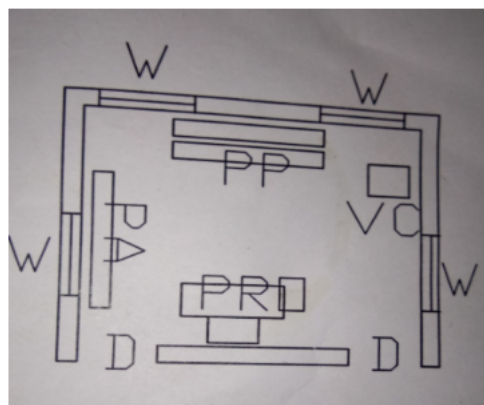

নির্বাচক নিবন্ধন আধিকারিকের স্বাক্ষর

Nazri Naksha

Google Map View

Polling Station Building Front View

Polling Station Front View

Cad View

Key MAP View

1	FTD2710846	নাম : গোলাপ পাত্র পিতার নাম: কার্তিক চন্দ্র পাত্র বাড়ির নং : n0097 বয়স : 38 লিঙ্গ : পুরুষ	ফটো উপলব্ধ	2	FTD2517878	নাম : কার্তিক পাত্র পিতার নাম: নারায়ণ পাত্র বাড়ির নং : n0097 বয়স : 60 লিঙ্গ : পুরুষ	ফটো উপলব্ধ	3	AWK1822428	নাম : দেবদুলাল পাত্র পিতার নাম: কার্তিক পাত্র বাড়ির নং : n0097 বয়স : 31 লিঙ্গ : পুরুষ	ফটো উপলব্ধ
4	AWK2495596	নাম : সুষমা পাত্র স্বামীর নাম: কার্তিক পাত্র বাড়ির নং : কুলতলিয়া বয়স : 61 লিঙ্গ : মহিলা	ফটো উপলব্ধ	5	FTD1805647	নাম : পৌরী আদক স্বামীর নাম: সুকুমার আদক বাড়ির নং : n0164 বয়স : 61 লিঙ্গ : মহিলা	ফটো উপলব্ধ	6	WB/31/211/522871	নাম : সুকুমার আদক পিতার নাম: হরিপদ আদক বাড়ির নং : n0164 বয়স : 64 লিঙ্গ : পুরুষ	ফটো উপলব্ধ
7	FTD2710788	নাম : সুনির্মল আদক পিতার নাম: সুকুমার আদক বাড়ির নং : n0164 বয়স : 41 লিঙ্গ : পুরুষ	ফটো উপলব্ধ	8	AWK1279595	নাম : খুকুমনি আদক স্বামীর নাম: সুনির্মল আদক বাড়ির নং : n0164 বয়স : 41 লিঙ্গ : মহিলা	ফটো উপলব্ধ	9	FTD2788289	নাম : সুপ্রভাত আদক পিতার নাম: সুকুমার আদক বাড়ির নং : n0164 বয়স : 40 লিঙ্গ : পুরুষ	ফটো উপলব্ধ
10	AWK2587558	নাম : অনিমা আদক স্বামীর নাম: সুপ্রভাত আদক বাড়ির নং : এন0164 বয়স : 21 লিঙ্গ : মহিলা	ফটো উপলব্ধ	11	AWK1738046	নাম : তাপস কুন্ডু পিতার নাম: তপন কুন্ডু বাড়ির নং : n0003 বয়স : 30 লিঙ্গ : পুরুষ	ফটো উপলব্ধ	12	AWK2147080	নাম : অশোক কুমার কুণ্ডু পিতার নাম: অশ্বিনী কুণ্ডু বাড়ির নং : n0001 বয়স : 61 লিঙ্গ : পুরুষ	ফটো উপলব্ধ
13	AWK2155984	নাম : অলক কুমার কুন্ডু পিতার নাম: অশ্বিনী কুন্ডু বাড়ির নং : n0001 বয়স : 52 লিঙ্গ : পুরুষ	ফটো উপলব্ধ	14	AWK2148732	নাম : মল্লিকা কুণ্ডু স্বামীর নাম: অশোক কুমার কুণ্ডু বাড়ির নং : n0001 বয়স : 56 লিঙ্গ : মহিলা	ফটো উপলব্ধ	15	FTD2710705	নাম : শিবানী কুন্ডু স্বামীর নাম: অলক কুমার কুন্ডু বাড়ির নং : n0001 বয়স : 41 লিঙ্গ : মহিলা	ফটো উপলব্ধ
16	AWK1350792	নাম : অরিন্দম কুন্ডু পিতার নাম: অশোক কুন্ডু বাড়ির নং : n0001 বয়স : 34 লিঙ্গ : পুরুষ	ফটো উপলব্ধ	17	AWK2147148	নাম : ভগবতী কুণ্ডু স্বামীর নাম: অনিল কুমার কুন্ডু বাড়ির নং : n0002 বয়স : 66 লিঙ্গ : মহিলা	ফটো উপলব্ধ	18	AWK2147171	নাম : অসিত কুমার কুন্ডু পিতার নাম: অনিল কুমার কুন্ডু বাড়ির নং : n0002 বয়স : 49 লিঙ্গ : পুরুষ	ফটো উপলব্ধ
19	AWK2148740	নাম : জ্যোৎস্না রানী কুণ্ডু স্বামীর নাম: অশ্বিনী কুণ্ডু বাড়ির নং : n0001 বয়স : 81 লিঙ্গ : মহিলা	ফটো উপলব্ধ	20	AWK2147114	নাম : অনিল কুমার কুণ্ডু পিতার নাম: সুরেন্দ্র কুণ্ডু বাড়ির নং : n0002 বয়স : 72 লিঙ্গ : পুরুষ	ফটো উপলব্ধ	21	FTD2710713	নাম : অশ্রুকা কুণ্ডু (শ্যামল) স্বামীর নাম: নাড়গোপাল শ্যামল বাড়ির নং : n0001 বয়স : 40 লিঙ্গ : মহিলা	ফটো উপলব্ধ
22	FTD2516805	নাম : অসীম কুণ্ডু পিতার নাম: অশ্বিনী কুণ্ডু বাড়ির নং : n0001 বয়স : 41 লিঙ্গ : পুরুষ	ফটো উপলব্ধ	23	AWK1024777	নাম : প্রতিমা কুন্ডু স্বামীর নাম: রতন কুন্ডু বাড়ির নং : n0003 বয়স : 40 লিঙ্গ : মহিলা	ফটো উপলব্ধ	24	FTD1724129	নাম : নন্দ কুন্ডু পিতার নাম: গুণধর কুন্ডু বাড়ির নং : n0003 বয়স : 47 লিঙ্গ : পুরুষ	ফটো উপলব্ধ
25	FTD1724178	নাম : শম্পা কুন্ডু স্বামীর নাম: তপন কুন্ডু বাড়ির নং : n0003 বয়স : 50 লিঙ্গ : মহিলা	ফটো উপলব্ধ	26	WB/31/211/522482	নাম : রতন কুণ্ডু পিতার নাম: গুণধর কুণ্ডু বাড়ির নং : n0003 বয়স : 50 লিঙ্গ : পুরুষ	ফটো উপলব্ধ	27	WB/31/211/522512	নাম : তপন কুণ্ডু পিতার নাম: গুণধর কুণ্ডু বাড়ির নং : n0003 বয়স : 53 লিঙ্গ : পুরুষ	ফটো উপলব্ধ
28	WB/31/211/522315	নাম : কাজল কুণ্ডু স্বামীর নাম: স্বপন কুণ্ডু বাড়ির নং : n0003 বয়স : 53 লিঙ্গ : মহিলা	ফটো উপলব্ধ	29	FTD2647204	নাম : স্বপন কুণ্ডু পিতার নাম: গুণধর কুণ্ডু বাড়ির নং : n0003 বয়স : 60 লিঙ্গ : পুরুষ	ফটো উপলব্ধ	30	WB/31/211/522468	নাম : পারুল কুণ্ডু স্বামীর নাম: ধনঞ্জয় কুণ্ডু বাড়ির নং : n0004 বয়স : 58 লিঙ্গ : মহিলা	ফটো উপলব্ধ