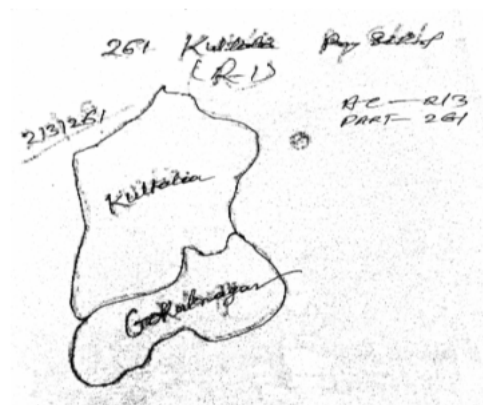

Key MAP View