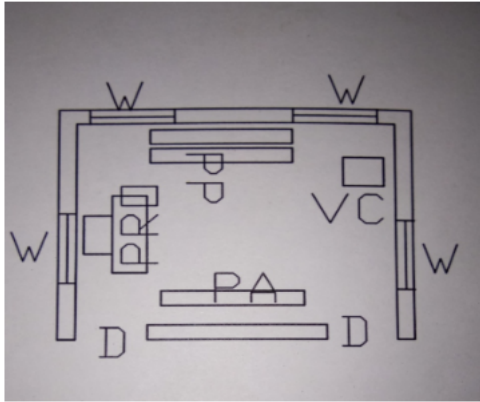

নির্বাচক নিবন্ধন আধিকারিকের স্বাক্ষর

Nazri Naksha

Google Map View

Polling Station Building Front View

Polling Station Front View

Cad View

Key MAP View

1 নাম : পবন ওবা পিতার নাম: পুলিন ওবা বাড়ির নং : n0033 বয়স : 68 লিঙ্গ : পুরুষ	AWK2154193 ফটো উপলব্ধ	2 নাম : রেণুকা ওবা স্বামীর নাম: পবন ওবা বাড়ির নং : n0033 বয়স : 57 লিঙ্গ : মহিলা	FTD1789684 ফটো উপলব্ধ	3 নাম : শিবু ওবা পিতার নাম: পুলিন ওবা বাড়ির নং : n0033 বয়স : 48 লিঙ্গ : পুরুষ	FTD1808880 ফটো উপলব্ধ
4 নাম : দুলাল ওবা পিতার নাম: পুলিন ওবা বাড়ির নং : n0033 বয়স : 39 লিঙ্গ : পুরুষ	FTD2789154 ফটো উপলব্ধ	5 নাম : শিউলী ওবা স্বামীর নাম: দেবু ওবা বাড়ির নং : n0033 বয়স : 35 লিঙ্গ : মহিলা	AWK1280429 ফটো উপলব্ধ	6 নাম : দেবু ওবা পিতার নাম: পুলিন ওবা বাড়ির নং : n0033 বয়স : 47 লিঙ্গ : পুরুষ	FTD2789147 ফটো উপলব্ধ
7 নাম : নিলীমা ওবা স্বামীর নাম: শিবু ওবা বাড়ির নং : n0033 বয়স : 42 লিঙ্গ : মহিলা	FTD2208072 ফটো উপলব্ধ	8 নাম : শঙ্কর ওবা পিতার নাম: পবন ওবা বাড়ির নং : n0033 বয়স : 32 লিঙ্গ : পুরুষ	AWK1738897 ফটো উপলব্ধ	9 নাম : চন্দন ওবা পিতার নাম: পবন ওবা বাড়ির নং : n0033 বয়স : 35 লিঙ্গ : পুরুষ	AWK1525567 ফটো উপলব্ধ
10 নাম : পূর্ণিমা ওবা স্বামীর নাম: চন্দন ওবা বাড়ির নং : বয়স : 25 লিঙ্গ : মহিলা	AWK2241834 ফটো উপলব্ধ	11 নাম : পিকু ওবা পিতার নাম: পবন ওবা বাড়ির নং : এন0033 বয়স : 23 লিঙ্গ : পুরুষ	AWK2387363 ফটো উপলব্ধ	12 নাম : কৃষ্ণেন্দু ওবা পিতার নাম: শিবু ওবা বাড়ির নং : এন0033 বয়স : 23 লিঙ্গ : পুরুষ	AWK2414878 ফটো উপলব্ধ
13 নাম : প্রদীপ দাস পিতার নাম: বিমল কুমার দাস বাড়ির নং : n0001 বয়স : 46 লিঙ্গ : পুরুষ	FTD1788546 ফটো উপলব্ধ	14 নাম : কল্যাণী দাস স্বামীর নাম: বিমল কুমার দাস বাড়ির নং : n0001 বয়স : 66 লিঙ্গ : মহিলা	AWK2145639 ফটো উপলব্ধ	15 নাম : লালমোহন কয়াল স্বামীর নাম: শতদল কয়াল বাড়ির নং : n0001 বয়স : 81 লিঙ্গ : মহিলা	FTD1785609 ফটো উপলব্ধ
16 নাম : বিমল কুমার দাস পিতার নাম: রজনী কান্ত দাস বাড়ির নং : n0001 বয়স : 76 লিঙ্গ : পুরুষ	WB/31/211/528270 ফটো উপলব্ধ	17 নাম : জ্যোৎস্না দাস স্বামীর নাম: পিন্টু দাস বাড়ির নং : n0001 বয়স : 37 লিঙ্গ : মহিলা	AWK1280338 ফটো উপলব্ধ	18 নাম : পবিত্র দাস পিতার নাম: বিমল কুমার দাস বাড়ির নং : n0001 বয়স : 42 লিঙ্গ : পুরুষ	AWK1738822 ফটো উপলব্ধ
19 নাম : পিন্টু কুমার দাস পিতার নাম: বিমল কুমার দাস বাড়ির নং : n0001 বয়স : 38 লিঙ্গ : পুরুষ	FTD2711323 ফটো উপলব্ধ	20 নাম : ছবি দাস স্বামীর নাম: প্রদীপ দাস বাড়ির নং : n0001 বয়স : 43 লিঙ্গ : মহিলা	FTD2588259 ফটো উপলব্ধ	21 নাম : সুকুমার কাণ্ডার পিতার নাম: অচিন্ত কাণ্ডার বাড়ির নং : n0117 বয়স : 65 লিঙ্গ : পুরুষ	FTD1785518 ফটো উপলব্ধ
22 নাম : তরুলতা কাণ্ডার স্বামীর নাম: সুকুমার কাণ্ডার বাড়ির নং : n0117 বয়স : 61 লিঙ্গ : মহিলা	WB/31/211/528900 ফটো উপলব্ধ	23 নাম : শঙ্করী কান্ডার স্বামীর নাম: দেবকুমার কান্ডার বাড়ির নং : n0117 বয়স : 40 লিঙ্গ : মহিলা	AWK1280627 ফটো উপলব্ধ	24 নাম : কাননকান্তি কাণ্ডার পিতার নাম: প্রফুল্ল কাণ্ডার বাড়ির নং : n0118 বয়স : 55 লিঙ্গ : পুরুষ	WB/31/211/528474 ফটো উপলব্ধ
25 নাম : সুপর্ণা কান্ডার স্বামীর নাম: কানন কান্ডার বাড়ির নং : n0118 বয়স : 50 লিঙ্গ : মহিলা	WB/31/211/528245 ফটো উপলব্ধ	26 নাম : মিনু কাণ্ডার স্বামীর নাম: কিশোর কান্তি কাণ্ডার বাড়ির নং : n0119 বয়স : 55 লিঙ্গ : মহিলা	FTD1787357 ফটো উপলব্ধ	27 নাম : দেবু কাণ্ডার পিতার নাম: সুকুমার কাণ্ডার বাড়ির নং : n0119 বয়স : 31 লিঙ্গ : পুরুষ	AWK1650902 ফটো উপলব্ধ
28 নাম : কনক কান্তি কাণ্ডার পিতার নাম: ধনঞ্জয় কাণ্ডার বাড়ির নং : n0125 বয়স : 59 লিঙ্গ : পুরুষ	AWK1650779 ফটো উপলব্ধ	29 নাম : চিরঞ্জিত কান্ডার পিতার নাম: কানন কান্তি কান্ডার বাড়ির নং : 118 বয়স : 28 লিঙ্গ : মহিলা	AWK1854744 ফটো উপলব্ধ	30 নাম : বনশ্রী কাণ্ডার স্বামীর নাম: চিরঞ্জিত কান্ডার বাড়ির নং : এন0118 বয়স : 26 লিঙ্গ : মহিলা	AWK2045995 ফটো উপলব্ধ