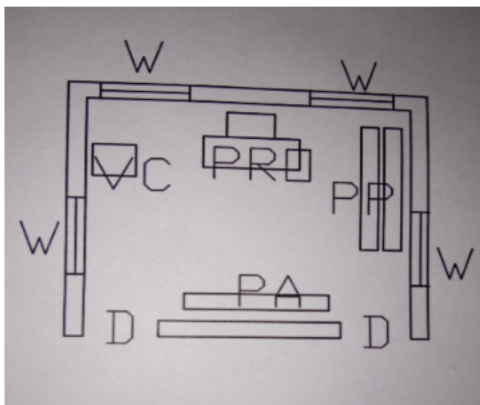

নির্বাচক নিবন্ধন আধিকারিকের স্বাক্ষর

Nazri Naksha

Google Map View

Polling Station Building Front View

Polling Station Front View

Cad View

Key MAP View

1 নাম : শ্যামলী জানা (গারু) স্বামীর নাম: হারাধন জানা বাড়ির নং : n0143 বয়স : 35 লিঙ্গ : মহিলা	AWK1651934 ফটো উপলব্ধ	2 নাম : সমীর খাশ্ড়া পিতার নাম: প্রভাংশু খাশ্ড়া বাড়ির নং : এন0125 বয়স : 25 লিঙ্গ : পুরুষ	AWK2296713 ফটো উপলব্ধ	3 নাম : প্রভাংশু খাশ্ড়া পিতার নাম: নটেন্দ্র খাশ্ড়া বাড়ির নং : n0125 বয়স : 54 লিঙ্গ : পুরুষ	FTD2210474 ফটো উপলব্ধ
4 নাম : মঙ্গল খাশ্ড়া পিতার নাম: প্রভাংশু খাশ্ড়া বাড়ির নং : n0125 বয়স : 32 লিঙ্গ : পুরুষ	AWK1739416 ফটো উপলব্ধ	5 নাম : পরিতোষ জানা পিতার নাম: বাদল কুমার জানা বাড়ির নং : এন0001 বয়স : 42 লিঙ্গ : পুরুষ	FTD2523819 ফটো উপলব্ধ	6 নাম : মহীতোষ জানা পিতার নাম: বাদল জানা বাড়ির নং : এন0001 বয়স : 36 লিঙ্গ : পুরুষ	AWK1281336 ফটো উপলব্ধ
7 নাম : পূর্ণিমা খামারী স্বামীর নাম: ভগীরথ খামারী বাড়ির নং : n0001 বয়স : 41 লিঙ্গ : মহিলা	FTD2588465 ফটো উপলব্ধ	8 নাম : ভগীরথ খামারী পিতার নাম: সুধীর খামারী বাড়ির নং : n0001 বয়স : 44 লিঙ্গ : পুরুষ	FTD2522845 ফটো উপলব্ধ	9 নাম : সরস্বতী খামারী স্বামীর নাম: অশোক খামারী বাড়ির নং : n0001 বয়স : 46 লিঙ্গ : মহিলা	FTD1783612 ফটো উপলব্ধ
10 নাম : অশোক খামারী পিতার নাম: সুধীর খামারী বাড়ির নং : n0001 বয়স : 51 লিঙ্গ : পুরুষ	WB/31/211/531226 ফটো উপলব্ধ	11 নাম : সঙ্গীতা পড়্যারী স্বামীর নাম: বিশুজিৎ পড়্যারী বাড়ির নং : এন001 বয়স : 25 লিঙ্গ : মহিলা	AWK2331825 ফটো উপলব্ধ	12 নাম : চঞ্চল খামারী পিতার নাম: ভগীরথ খামারী বাড়ির নং : খামারী ভবন বয়স : 21 লিঙ্গ : পুরুষ	AWK2587939 ফটো উপলব্ধ
13 নাম : সৌমিত্র কুমার গিরি পিতার নাম: কনক কুমার গিরি বাড়ির নং : n0002 বয়স : 44 লিঙ্গ : পুরুষ	FTD1783505 ফটো উপলব্ধ	14 নাম : সরস্বতী গিরি স্বামীর নাম: সৌমিত্র কুমার গিরি বাড়ির নং : n0002 বয়স : 37 লিঙ্গ : মহিলা	AWK1651538 ফটো উপলব্ধ	15 নাম : কাবেরী গিরি স্বামীর নাম: স্বপন কুমার গিরি বাড়ির নং : n0002 বয়স : 55 লিঙ্গ : মহিলা	WB/31/211/531073 ফটো উপলব্ধ
16 নাম : সুপ্রতীম গিরি পিতার নাম: স্বপন কুমার গিরি বাড়ির নং : n0002 বয়স : 32 লিঙ্গ : পুরুষ	AWK1526409 ফটো উপলব্ধ	17 নাম : লাবনী গিরি স্বামীর নাম: বাদল গিরি বাড়ির নং : n0002 বয়স : 59 লিঙ্গ : মহিলা	AWK2541860 ফটো উপলব্ধ	18 নাম : বাদল গিরি পিতার নাম: পরেশ গিরি বাড়ির নং : n0002 বয়স : 72 লিঙ্গ : পুরুষ	WB/31/211/531076 ফটো উপলব্ধ
19 নাম : সুমনা গিরি পিতার নাম: স্বপন কুমার গিরি বাড়ির নং : n0002 বয়স : 28 লিঙ্গ : মহিলা	AWK1854462 ফটো উপলব্ধ	20 নাম : মিনু গিরি স্বামীর নাম: কনক কুমার গিরি বাড়ির নং : n0002 বয়স : 66 লিঙ্গ : মহিলা	AWK2127892 ফটো উপলব্ধ	21 নাম : স্বপন কুমার গিরি পিতার নাম: পরেশ চন্দ্র গিরি বাড়ির নং : n0002 বয়স : 67 লিঙ্গ : পুরুষ	AWK2265486 ফটো উপলব্ধ
22 নাম : কনক কুমার গিরি পিতার নাম: পরেশ চন্দ্র গিরি বাড়ির নং : n0002 বয়স : 78 লিঙ্গ : পুরুষ	AWK2336246 ফটো উপলব্ধ	23 নাম : সৌমেন জানা পিতার নাম: পিন্টু জানা বাড়ির নং : এন0134 বয়স : 24 লিঙ্গ : পুরুষ	AWK2296978 ফটো উপলব্ধ	24 নাম : হারাধন জানা পিতার নাম: প্রভাংশু শেখর জানা বাড়ির নং : n0141 বয়স : 43 লিঙ্গ : পুরুষ	FTD2523835 ফটো উপলব্ধ
25 নাম : উষা জানা স্বামীর নাম: পরিতোষ জানা বাড়ির নং : এন0000 বয়স : 39 লিঙ্গ : মহিলা	AWK1281344 ফটো উপলব্ধ	26 নাম : বর্নাল মন্ডল স্বামীর নাম: সৌমিত্র মন্ডল বাড়ির নং : এন0000 বয়স : 26 লিঙ্গ : মহিলা	AWK2043297 ফটো উপলব্ধ	27 নাম : সুধমা জানা স্বামীর নাম: মহীতোষ জানা বাড়ির নং : এন0000 বয়স : 28 লিঙ্গ : মহিলা	AWK1854082 ফটো উপলব্ধ
28 নাম : সোমা মন্ডল জানা স্বামীর নাম: গোপাল জানা বাড়ির নং : n0132 বয়স : 33 লিঙ্গ : মহিলা	AWK1526581 ফটো উপলব্ধ	29 নাম : শেফালী জানা স্বামীর নাম: শঙ্কর জানা বাড়ির নং : n0003 বয়স : 32 লিঙ্গ : মহিলা	AWK1666023 ফটো উপলব্ধ	30 নাম : শঙ্কর জানা পিতার নাম: সুনীল জানা বাড়ির নং : n0003 বয়স : 36 লিঙ্গ : পুরুষ	AWK1351816 ফটো উপলব্ধ