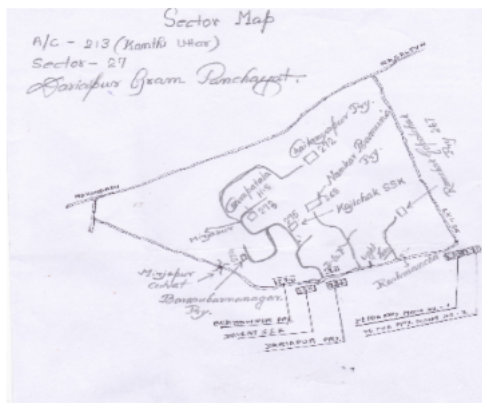

Nazri Naksha