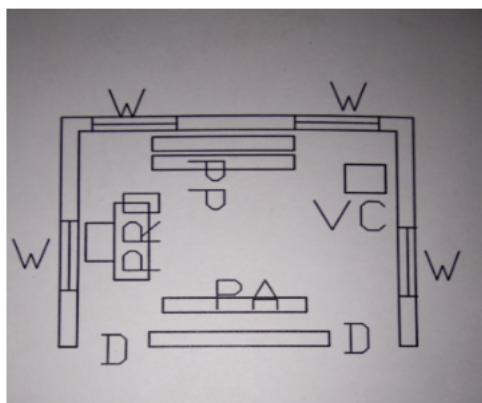

নির্বাচক নিবন্ধন আধিকারিকের স্বাক্ষর

Nazri Naksha

Google Map View

Polling Station Building Front View

Polling Station Front View

Cad View

Key MAP View

1 নাম : পল্লব কুমার জানা পিতার নাম: রঞ্জিত জানা বাড়ির নং : সি/ও রঞ্জিত জানা বয়স : 22 লিঙ্গ : পুরুষ	AWK2480986 ফটো উপলব্ধ	2 নাম : কাজল গুড়িয়া (গুচ্ছাইত) স্বামীর নাম: তরনী কুমার গুড়িয়া বাড়ির নং : n0188 বয়স : 35 লিঙ্গ : মহিলা	AWK1651678 ফটো উপলব্ধ	3 নাম : সাগরিকা জানা (পাল) স্বামীর নাম: মিতুন জানা বাড়ির নং : n0192 বয়স : 32 লিঙ্গ : মহিলা	AWK1447523 ফটো উপলব্ধ
4 নাম : বুনী মন্ডল সাহু স্বামীর নাম: শ্রীসৌমেন সাহু বাড়ির নং : এন0001 বয়স : 31 লিঙ্গ : মহিলা	AWK1618925 ফটো উপলব্ধ	5 নাম : পূর্ণিমা খামারী স্বামীর নাম: বিশজিৎ খামারী বাড়ির নং : n0103 বয়স : 44 লিঙ্গ : মহিলা	FTD2711711 ফটো উপলব্ধ	6 নাম : শুভজিৎ খামারী পিতার নাম: বিশজিৎ খামারী বাড়ির নং : এন00103 বয়স : 23 লিঙ্গ : পুরুষ	AWK2374213 ফটো উপলব্ধ
7 নাম : বিশজিৎ খামারী পিতার নাম: কৃষ্ণপ্রসাদ খামারী বাড়ির নং : n0103 বয়স : 47 লিঙ্গ : পুরুষ	FTD1808294 ফটো উপলব্ধ	8 নাম : শকুন্তলা খামারী স্বামীর নাম: প্রদীপ খামারী বাড়ির নং : n0094 বয়স : 55 লিঙ্গ : মহিলা	FTD2212249 ফটো উপলব্ধ	9 নাম : প্রদীপ খামারী পিতার নাম: দেবেন্দ্র খামারী বাড়ির নং : n0094 বয়স : 67 লিঙ্গ : পুরুষ	WB/31/211/534239 ফটো উপলব্ধ
10 নাম : ভবানী খামারী স্বামীর নাম: কৃষ্ণপ্রসাদ খামারী বাড়ির নং : n0001 বয়স : 64 লিঙ্গ : মহিলা	WB/31/211/534381 ফটো উপলব্ধ	11 নাম : মনি গুড়িয়া স্বামীর নাম: স্বপন গুড়িয়া বাড়ির নং : n0066 বয়স : 42 লিঙ্গ : মহিলা	FTD2524692 ফটো উপলব্ধ	12 নাম : গৌরী গুড়িয়া স্বামীর নাম: সুভাষ গুড়িয়া বাড়ির নং : n0066 বয়স : 62 লিঙ্গ : মহিলা	AWK2135127 ফটো উপলব্ধ
13 নাম : স্বপন কুমার গুড়িয়া পিতার নাম: সুভাষচন্দ্র গুড়িয়া বাড়ির নং : n0066 বয়স : 48 লিঙ্গ : পুরুষ	FTD1812718 ফটো উপলব্ধ	14 নাম : সুভাষ গুড়িয়া পিতার নাম: যতীন্দ্র গুড়িয়া বাড়ির নং : n0066 বয়স : 77 লিঙ্গ : পুরুষ	AWK2134542 ফটো উপলব্ধ	15 নাম : সুলেখা গুড়িয়া স্বামীর নাম: দেবশীষ গুড়িয়া বাড়ির নং : n0066 বয়স : 34 লিঙ্গ : মহিলা	AWK1739671 ফটো উপলব্ধ
16 নাম : দেবশীষ গুড়িয়া পিতার নাম: সুভাষ গুড়িয়া বাড়ির নং : n0066 বয়স : 41 লিঙ্গ : পুরুষ	FTD2524676 ফটো উপলব্ধ	17 নাম : সুমন গুড়িয়া পিতার নাম: স্বপন কুমার গুড়িয়া বাড়ির নং : এন0066 বয়স : 24 লিঙ্গ : পুরুষ	AWK2416683 ফটো উপলব্ধ	18 নাম : সুখেন্দু গুড়িয়া পিতার নাম: শুভেন্দু গুড়িয়া বাড়ির নং : এন0078 বয়স : 24 লিঙ্গ : পুরুষ	AWK2297323 ফটো উপলব্ধ
19 নাম : তরুণ গুড়িয়া পিতার নাম: বাদল গুড়িয়া বাড়ির নং : এন0073 বয়স : 23 লিঙ্গ : পুরুষ	AWK2371672 ফটো উপলব্ধ	20 নাম : সীতা গুড়িয়া স্বামীর নাম: শম্ভু গুড়িয়া বাড়ির নং : N0074 বয়স : 29 লিঙ্গ : মহিলা	AWK1945526 ফটো উপলব্ধ	21 নাম : মধুমিতা পড়্যা স্বামীর নাম: দীপক পড়্যা বাড়ির নং : n0064 বয়স : 42 লিঙ্গ : মহিলা	AWK1526847 ফটো উপলব্ধ
22 নাম : রুস্মা গুড়িয়া স্বামীর নাম: শিপক গুড়িয়া বাড়ির নং : এন0077 বয়স : 26 লিঙ্গ : মহিলা	AWK2043479 ফটো উপলব্ধ	23 নাম : সাগরিকা গুড়িয়া পিতার নাম: অমল কুমার গুড়িয়া বাড়ির নং : এন0091 বয়স : 27 লিঙ্গ : মহিলা	AWK2043560 ফটো উপলব্ধ	24 নাম : মিনতী গুড়িয়া স্বামীর নাম: কালিপদ গুড়িয়া বাড়ির নং : n0018 বয়স : 44 লিঙ্গ : মহিলা	FTD2523637 ফটো উপলব্ধ
25 নাম : গুজরা ভূইয়া গুড়িয়া স্বামীর নাম: দোলন গুড়িয়া বাড়ির নং : নং065 বয়স : 23 লিঙ্গ : মহিলা	AWK2503878 ফটো উপলব্ধ	26 নাম : শুভেন্দু গুড়িয়া পিতার নাম: রতন গুড়িয়া বাড়ির নং : এন0072 বয়স : 23 লিঙ্গ : পুরুষ	AWK2506269 ফটো উপলব্ধ	27 নাম : সঞ্জয় কুমার গুড়িয়া পিতার নাম: স্বপন কুমার গুড়িয়া বাড়ির নং : এন0075 বয়স : 23 লিঙ্গ : পুরুষ	AWK2511335 ফটো উপলব্ধ
28 নাম : রতন গুড়িয়া পিতার নাম: সুধাংশু গুড়িয়া বাড়ির নং : n0072 বয়স : 48 লিঙ্গ : পুরুষ	AWK2500973 ফটো উপলব্ধ	29 নাম : অরুণ গুড়িয়া পিতার নাম: অমল গুড়িয়া বাড়ির নং : এন0079 বয়স : 22 লিঙ্গ : পুরুষ	AWK2504702 ফটো উপলব্ধ	30 নাম : টুনরাণী গুড়িয়া স্বামীর নাম: কানাইলাল গুড়িয়া বাড়ির নং : n0018 বয়স : 64 লিঙ্গ : মহিলা	AWK2498301 ফটো উপলব্ধ