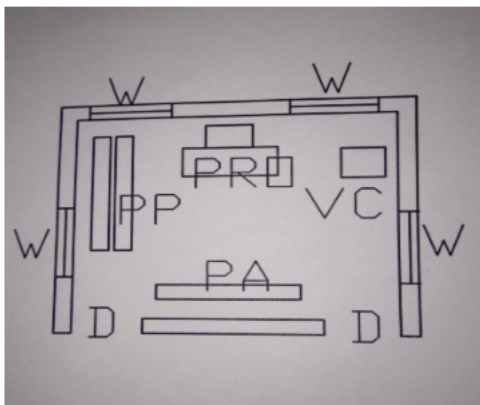

নির্বাচক নিবন্ধন আধিকারিকের স্বাক্ষর

Nazri Naksha

Google Map View

Polling Station Building Front View

Polling Station Front View

Cad View

Key MAP View

| | | | | | |
|---|--------------------------------|---|--------------------------|--|--------------------------|
| 1 নাম : রাজীব কুমার বর পিতার নাম: বিধান চন্দ্র বর বাড়ির নং : এন0000 বয়স : 28 লিঙ্গ : পুরুষ | AWK2423457 ফটো উপলব্ধ | 2 নাম : রাজু বর পিতার নাম: সুশান্ত বর বাড়ির নং : এন0001 বয়স : 26 লিঙ্গ : পুরুষ | AWK2012045 ফটো উপলব্ধ | 3 নাম : পূর্ণিমা কয়াল স্বামীর নাম: শিবশঙ্কর কয়াল বাড়ির নং : এন0001 বয়স : 24 লিঙ্গ : মহিলা | AWK2297380 ফটো উপলব্ধ |
| 4 নাম : অঞ্জলী কয়াল স্বামীর নাম: হুমিকেশ কয়াল বাড়ির নং : n0001 বয়স : 75 লিঙ্গ : মহিলা | WB/31/211/537398 ফটো উপলব্ধ | 5 নাম : শিবশঙ্কর কয়াল পিতার নাম: হুমিকেশ কয়াল বাড়ির নং : n0001 বয়স : 37 লিঙ্গ : পুরুষ | AWK1166578 ফটো উপলব্ধ | 6 নাম : রুম্পা বর স্বামীর নাম: রাজু বর বাড়ির নং : এন001 বয়স : 23 লিঙ্গ : মহিলা | AWK2404382 ফটো উপলব্ধ |
| 7 নাম : রাকেশ খাঁড়া পিতার নাম: অর্ঘ্য খাঁড়া বাড়ির নং : n0223 বয়স : 31 লিঙ্গ : পুরুষ | AWK1646801 ফটো উপলব্ধ | 8 নাম : ঋতেশ খাঁড়া পিতার নাম: ধীরেন্দ্র নাথ খাঁড়া বাড়ির নং : এন0194 বয়স : 25 লিঙ্গ : পুরুষ | AWK2297703 ফটো উপলব্ধ | 9 নাম : তনুশ্রী খাঁড়া স্বামীর নাম: দিলীপ খাঁড়া বাড়ির নং : n0010 বয়স : 30 লিঙ্গ : মহিলা | AWK1825348 ফটো উপলব্ধ |
| 10 নাম : বিক্রম খাঁড়া পিতার নাম: বিকাশ খাঁড়া বাড়ির নং : N0010 বয়স : 28 লিঙ্গ : পুরুষ | AWK1965060 ফটো উপলব্ধ | 11 নাম : অমিতা বাগ (খাঁড়া) স্বামীর নাম: প্রবীর খাঁড়া বাড়ির নং : n0011 বয়স : 41 লিঙ্গ : মহিলা | AWK1974757 ফটো উপলব্ধ | 12 নাম : গুরুপদ খাঁড়া পিতার নাম: মনু চরণ খাঁড়া বাড়ির নং : এন002 বয়স : 24 লিঙ্গ : পুরুষ | AWK2415529 ফটো উপলব্ধ |
| 13 নাম : আয়ন খাঁড়া পিতার নাম: ক্ষুদীরাম খাঁড়া বাড়ির নং : এন002 বয়স : 23 লিঙ্গ : পুরুষ | AWK2422582 ফটো উপলব্ধ | 14 নাম : নয়ন খাঁড়া পিতার নাম: ক্ষুদীরাম খাঁড়া বাড়ির নং : এন002 বয়স : 27 লিঙ্গ : পুরুষ | AWK2404234 ফটো উপলব্ধ | 15 নাম : যদুপতি খাঁড়া পিতার নাম: অটল খাঁড়া বাড়ির নং : এন007 বয়স : 24 লিঙ্গ : পুরুষ | AWK2404275 ফটো উপলব্ধ |
| 16 নাম : জয়দেব বর পিতার নাম: স্বপন বর বাড়ির নং : এন0011 বয়স : 25 লিঙ্গ : পুরুষ | AWK2297232 ফটো উপলব্ধ | 17 নাম : সুদীপ্ত খাঁড়া পিতার নাম: নির্মল খাঁড়া বাড়ির নং : এন0004 বয়স : 37 লিঙ্গ : পুরুষ | AWK2280717 ফটো উপলব্ধ | 18 নাম : সুচরিতা বর খাঁড়া স্বামীর নাম: অভিষেক খাঁড়া বাড়ির নং : এন0012 বয়স : 24 লিঙ্গ : মহিলা | AWK2283182 ফটো উপলব্ধ |
| 19 নাম : রঞ্জন খাঁড়া পিতার নাম: তপন খাঁড়া বাড়ির নং : এন0003 বয়স : 25 লিঙ্গ : পুরুষ | AWK2282325 ফটো উপলব্ধ | 20 নাম : সঞ্জু খাঁড়া পিতার নাম: অভিরাম খাঁড়া বাড়ির নং : এন0000 বয়স : 26 লিঙ্গ : পুরুষ | AWK2283224 ফটো উপলব্ধ | 21 নাম : সীতা খাঁড়া স্বামীর নাম: বিভাষ খাঁড়া বাড়ির নং : n0010 বয়স : 34 লিঙ্গ : মহিলা | AWK1527639 ফটো উপলব্ধ |
| 22 নাম : সীতা রানী খাঁড়া স্বামীর নাম: তুকারাম খাঁড়া বাড়ির নং : n0002 বয়স : 58 লিঙ্গ : মহিলা | AWK2343044 ফটো উপলব্ধ | 23 নাম : মমতা বর স্বামীর নাম: দেবশীষ বর বাড়ির নং : n0002 বয়স : 32 লিঙ্গ : মহিলা | AWK1527647 ফটো উপলব্ধ | 24 নাম : রশ্মি খাঁড়া পিতার নাম: অর্ঘ্য কুমার খাঁড়া বাড়ির নং : N0013 বয়স : 25 লিঙ্গ : পুরুষ | AWK2242782 ফটো উপলব্ধ |
| 25 নাম : নির্মল খাঁড়া পিতার নাম: বিমল খাঁড়া বাড়ির নং : n0004 বয়স : 65 লিঙ্গ : পুরুষ | WB/31/211/537599 ফটো উপলব্ধ | 26 নাম : আদিত্য খাঁড়া পিতার নাম: নির্মল খাঁড়া বাড়ির নং : n0004 বয়স : 34 লিঙ্গ : পুরুষ | AWK1352392 ফটো উপলব্ধ | 27 নাম : বাসুদেবী খাঁড়া পিতার নাম: নির্মল খাঁড়া বাড়ির নং : n0004 বয়স : 32 লিঙ্গ : পুরুষ | AWK1652593 ফটো উপলব্ধ |
| 28 নাম : বটকৃষ্ণ খাঁড়া পিতার নাম: বিমল খাঁড়া বাড়ির নং : n0004 বয়স : 60 লিঙ্গ : পুরুষ | WB/31/211/537469 ফটো উপলব্ধ | 29 নাম : আঙ্গুর খাঁড়া স্বামীর নাম: পার্শ্বসারথী খাঁড়া বাড়ির নং : n0004 বয়স : 43 লিঙ্গ : মহিলা | FTD2790749 ফটো উপলব্ধ | 30 নাম : গুরুপদ বর পিতার নাম: নিরঞ্জন বর বাড়ির নং : n0004 বয়স : 36 লিঙ্গ : পুরুষ | AWK1527464 ফটো উপলব্ধ |